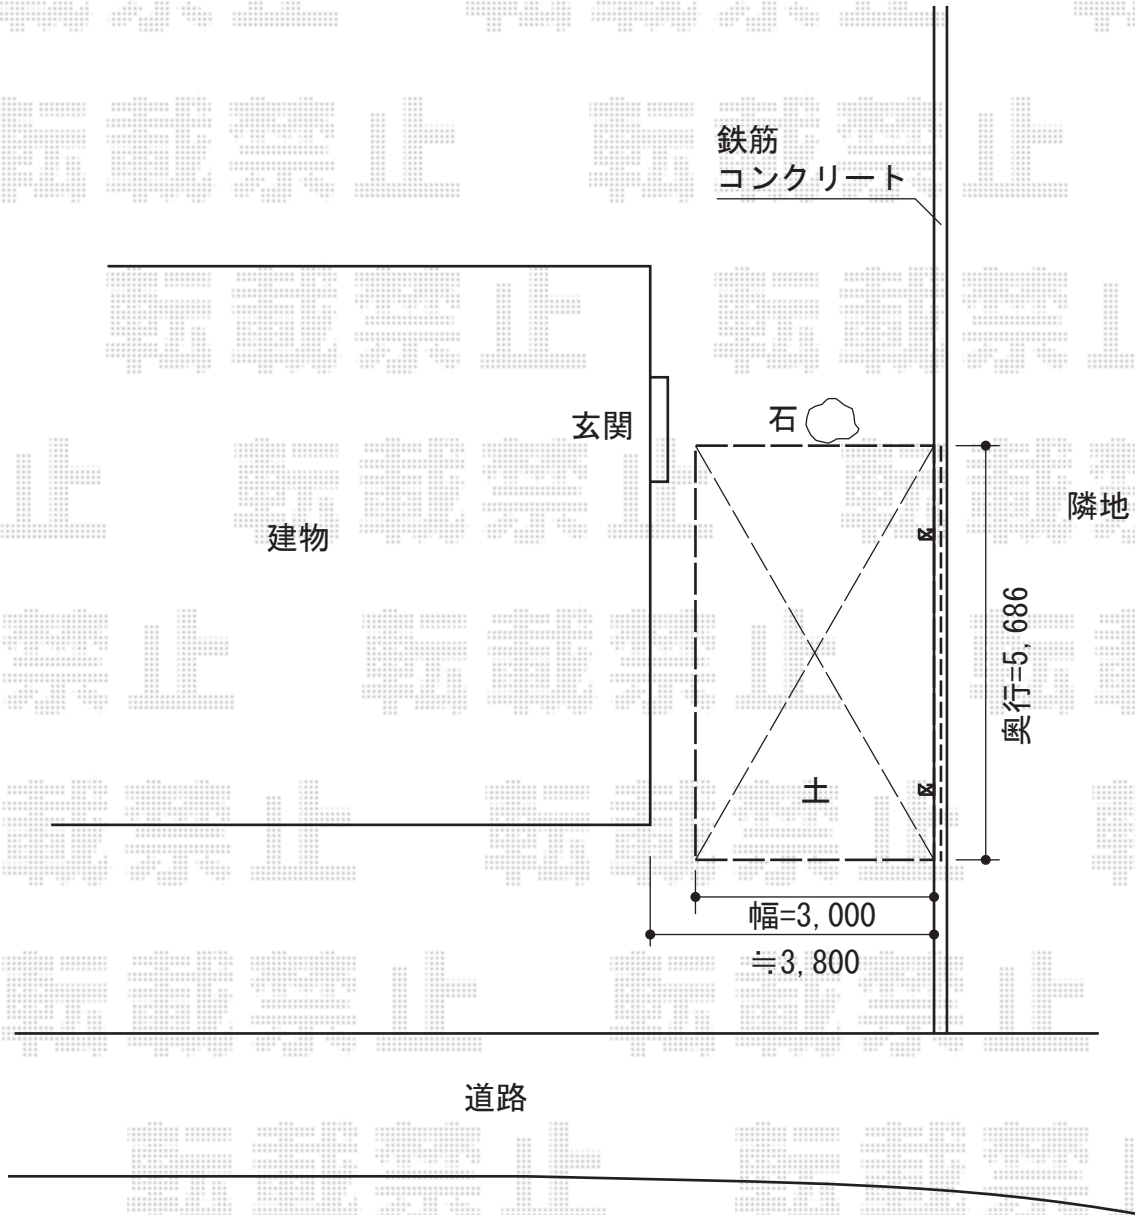

テールポートシグマIII 積雪～30cm対応

トステム テールポートシグマIII 積雪～30cm対応

幅=3,000mm

奥行=5,686mm

色：シャイングレー

屋根材：熱線吸収アクアポリカーボネート（ライトブルー）

柱仕様：ロング柱23仕様（有効高 約2,300mm）

トステム 着脱式サポート ロング柱23用 1本入り×2

色：シャイングレー

現場状況や作図制限により概略図の内容と多少の違いが生じることがございます。
施工時は、現場優先とさせていただきますので、お立会い頂き、
最終のご指示のほど、何卒、宜しくお願い致します。

EX-SHOP
HTTP://WWW.EX-SHOP.NET

担当：小林

全ての著作権は、エクスショップに帰属します。当社とのお取引目的外の使用・複製・転載禁止となっております。