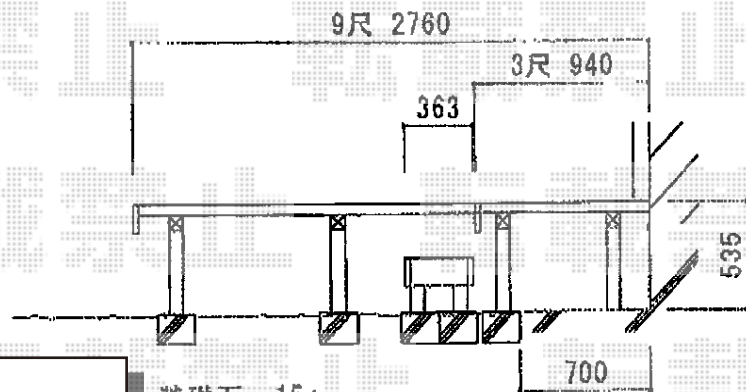

# リウッドデッキII 出幅違い連棟

YKK AP リウッドデッキII 出幅違い連棟  
 間口=標準3.0間 (5,514mm)  
 出幅=3尺 (940mm)+9尺 (2,760mm)  
 色: レッドブラウン  
 床板: 縦張り  
 束柱: KLタイプ (600~700mm) (カームブラック)  
 オプション: 独立式リウッドステップ

基礎石×15ヶ  
 (ステップ分含む)

現場状況や作図制限により概略図の内容と多少の違いが生じることがございます。  
 施工時は、現場優先とさせていただきますので、お立会い頂き、  
 最終のご指示のほど、何卒、宜しくお願い致します。