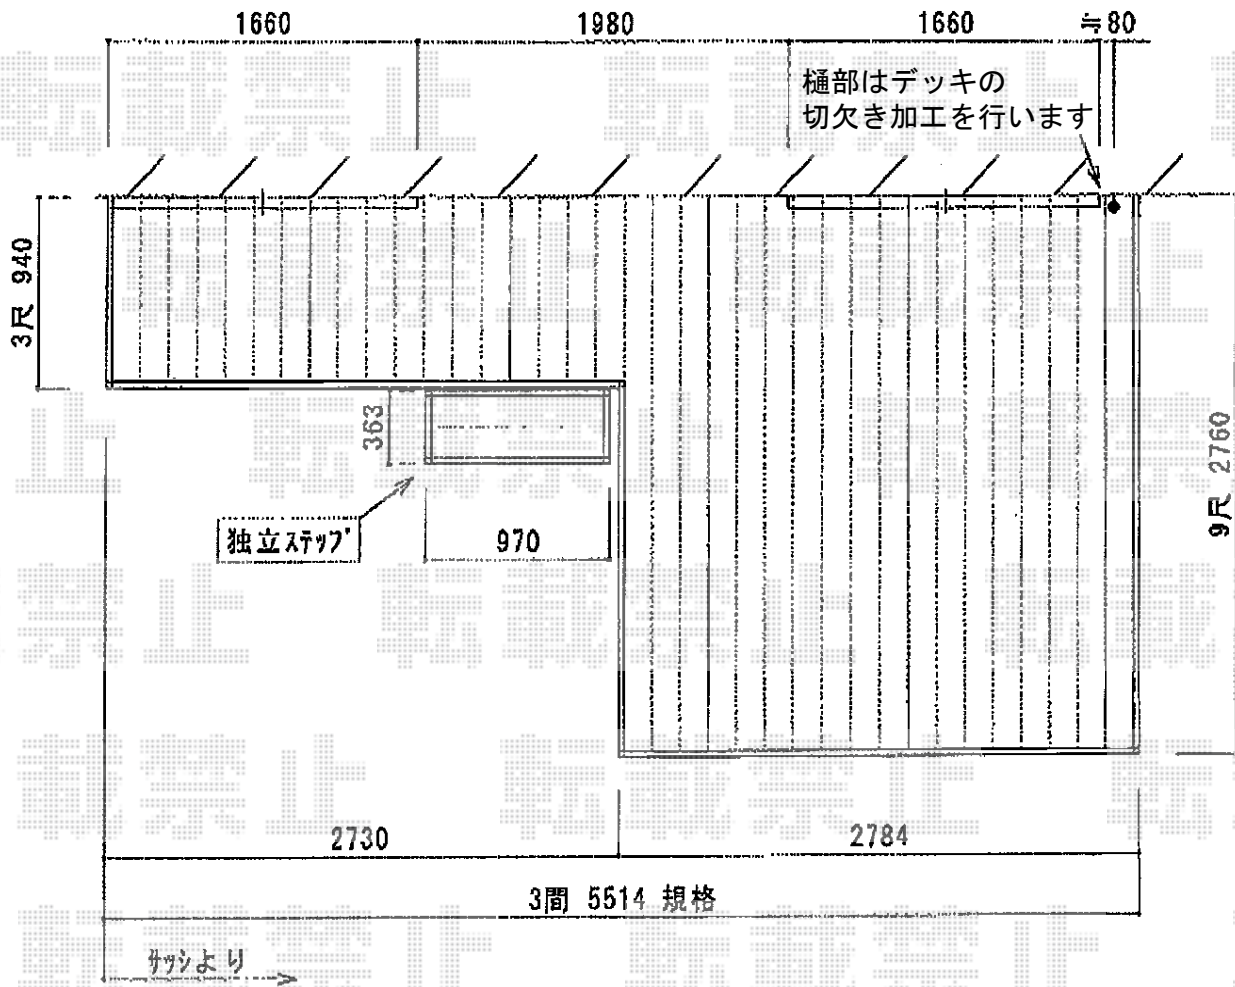

# リウッドデッキII 出幅違い連棟

YKK AP リウッドデッキII 出幅違い連棟  
 間口=標準3.0間 (5,514mm)  
 出幅=3尺 (940mm)+9尺 (2,760mm)  
 色: レッドブラウン  
 床板: 縦張り  
 束柱: KLタイプ (600~700mm) (カームブラック)  
 オプション: 独立式リウッドステップ

基礎石×15ヶ  
 (ステップ分含む)

現場状況や作図制限により概略図の内容と多少の違いが生じることがございます。  
 施工時は、現場優先とさせていただきますので、お立会い頂き、  
 最終のご指示のほど、何卒、宜しくお願い致します。