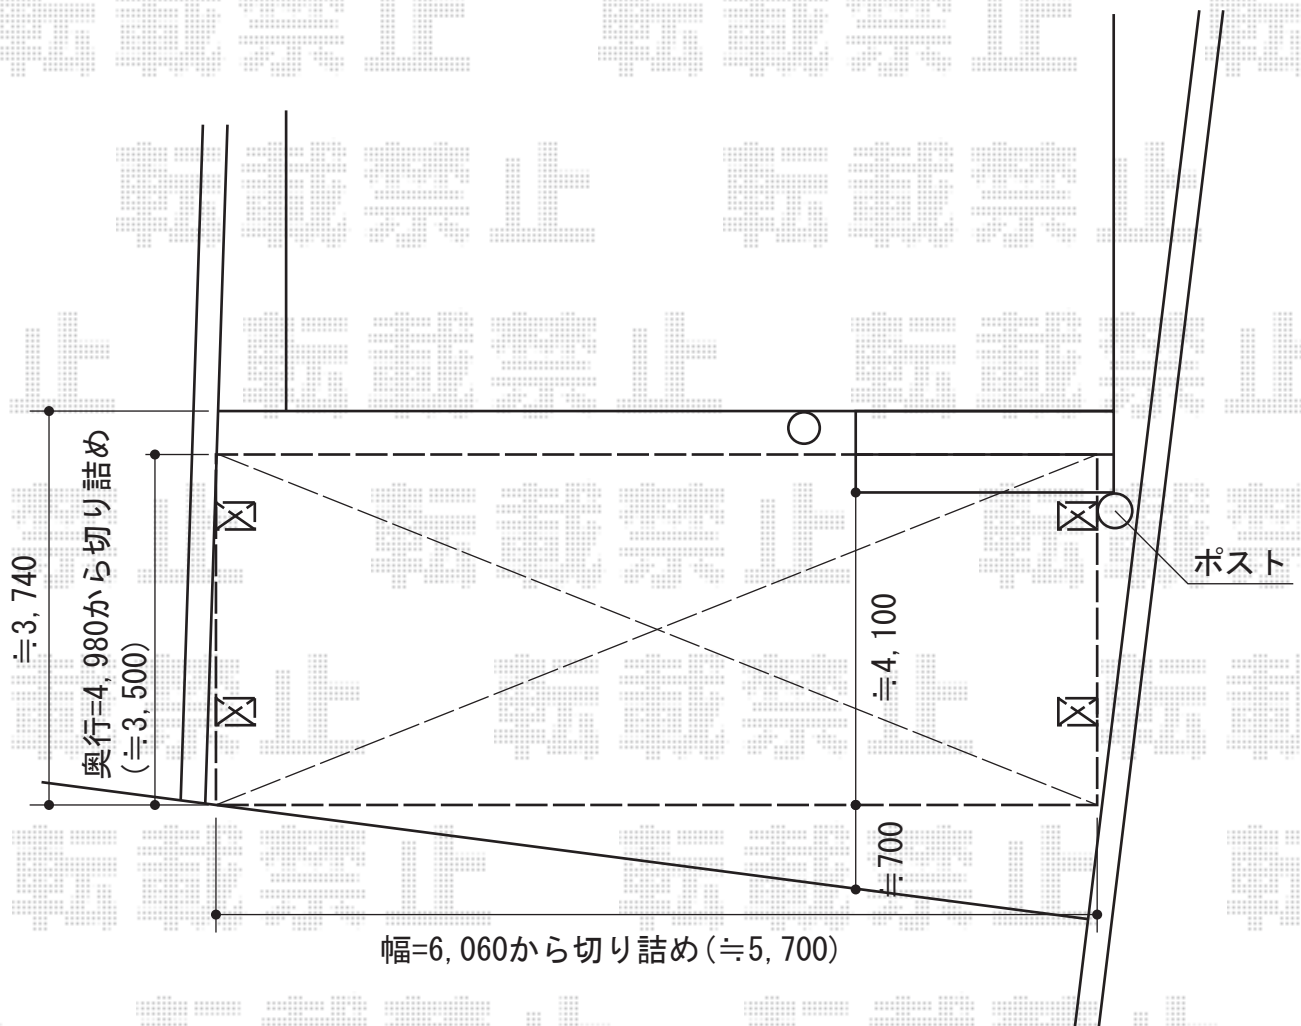

カーブポートシグマIII ワイド 積雪～30cm対応

トステム カーブポートシグマIII ワイド 積雪～30cm対応
幅=6,060mm
奥行=4,980mm
色：ブロンズ
屋根材：熱線吸収アクアポリカーボネート（ライトブルー）
柱仕様：ロング柱23仕様（有効高 約2,303mm）

現場状況や作図制限により概略図の内容と多少の違いが生じることがございます。
施工時は、現場優先とさせて頂きたく思いますので、お立会い頂き、
最終のご指示のほど、何卒、宜しくお願い致します。