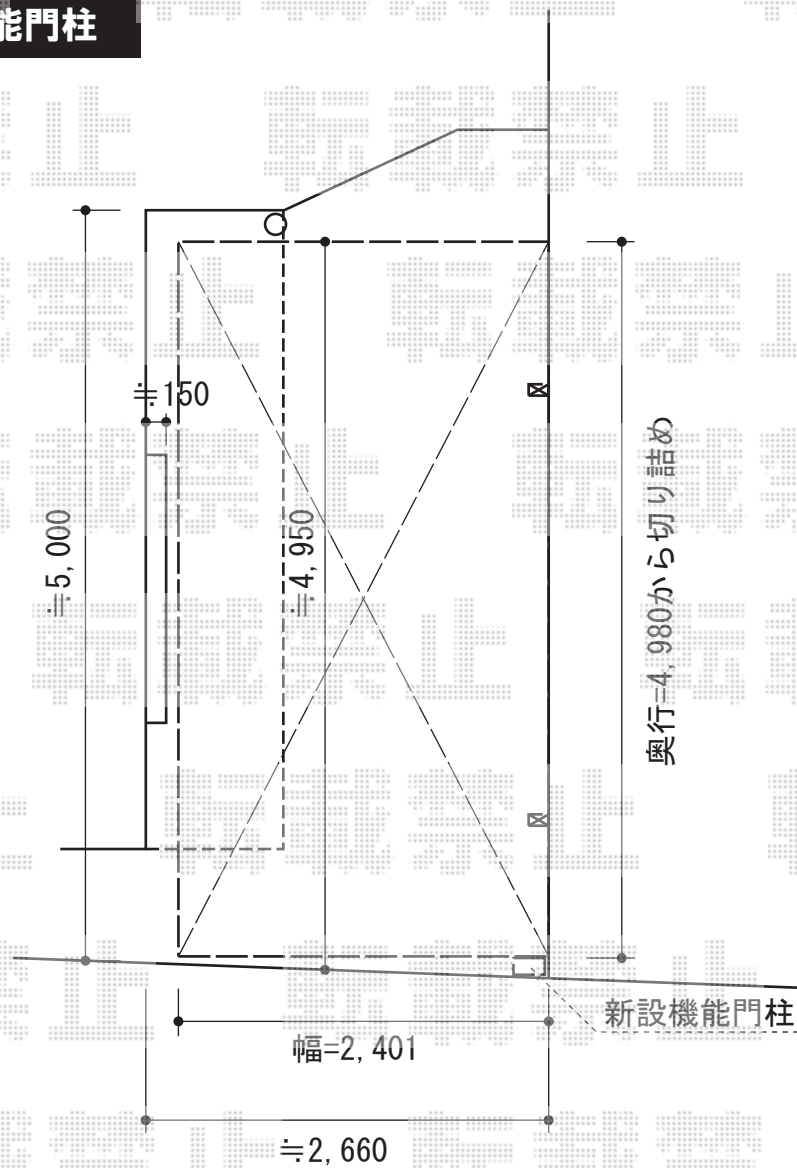

カーポート・機能門柱

トステム カーブポートシグマIII 積雪～30cm対応
幅=2,401mm
奥行=4,980mm
色：シャイングレー
屋根材：ポリカーボネート（クリアマット/すりガラス調）
柱仕様：ロング柱23仕様（有効高 約2,300mm）

トステム サイドパネル 1段 H800 50タイプ用
色：シャイングレー
パネル材：ポリカーボネート（クリアマット/すりガラス調）

TOEX アプローチポールアロット1型 単独仕様
ポール：1セット
支柱キャップ：1型用×1セット
ホームプレート：L型（ガラスカラー/ネームシール付き）
ポスト：セキュリティ縦型ポスト（取付部品含む）
色：シャイングレー

現場状況や作図制限により概略図の内容と多少の違いが生じることがございます。
施工時は、現場優先とさせていただきますので、お立会い頂き、
最終のご指示のほど、何卒、宜しくお願い致します。

EX-SHOP
HTTP://WWW.EX-SHOP.NET

担当：八浦