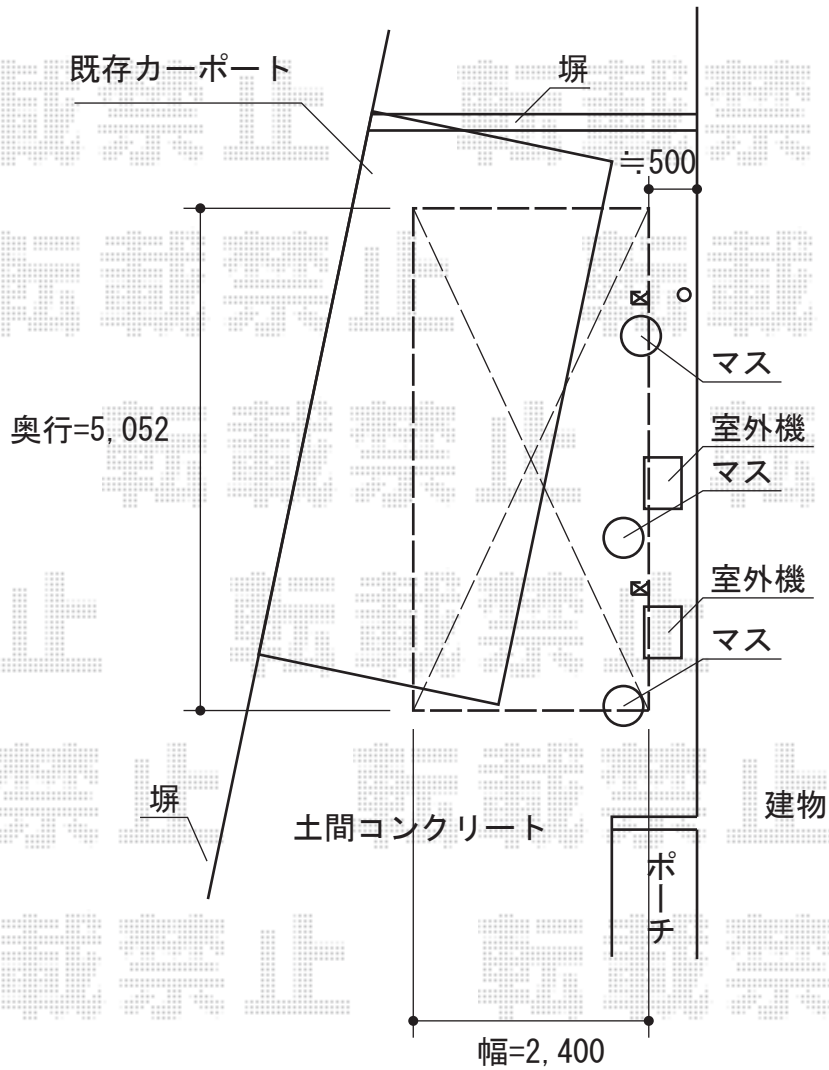

プレシオスポート 積雪～20cm対応

Value Select プレシオスポート 積雪～20cm対応

幅=2,400mm

奥行=5,052mm

色：グレースブラウン

屋根材：熱線遮断ポリカーボネート（スカイブルーマット調）

柱仕様：ハイルーフ仕様（有効高 約2,250mm）

現場状況や作図制限により概略図の内容と多少の違いが生じることがございます。
施工時は、現場優先とさせて頂きたく思いますので、お立会い頂き、
最終のご指示のほど、何卒、宜しくお願い致します。