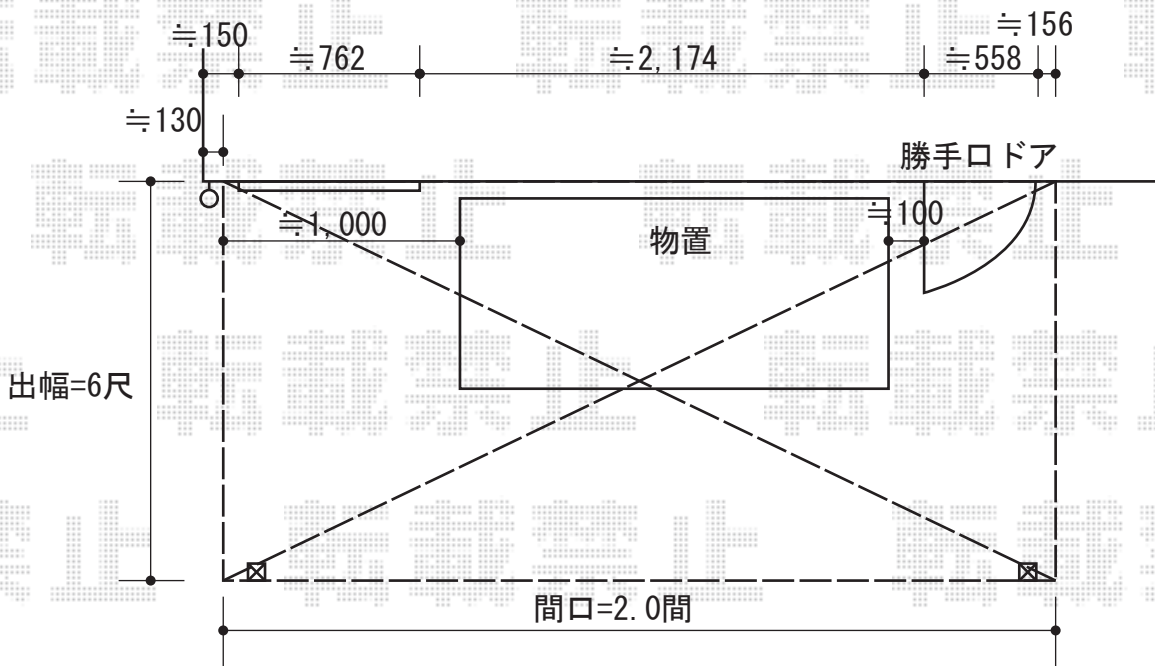

ヴェクターテラス R型 テラスタイプ 積雪～20cm対応

YKK AP ヴェクターテラス R型 屋根タイプ 積雪～20cm対応
 間口=関東間2.0間 (柱芯々3,485mm 屋根幅3,670mm)
 出幅=6尺 (1,770mm)
 色: カームブラック
 屋根材: ポリカーボネート (スモークブラウン)
 柱仕様: 柱位置固定タイプ
 施工方法: 上止め
 追加部材: ブラケット

現場状況や作図制限により概略図の内容と多少の違いが生じることがございます。
 施工時は、現場優先とさせていただきますので、お立会い頂き、
 最終のご指示のほど、何卒、宜しくお願い致します。