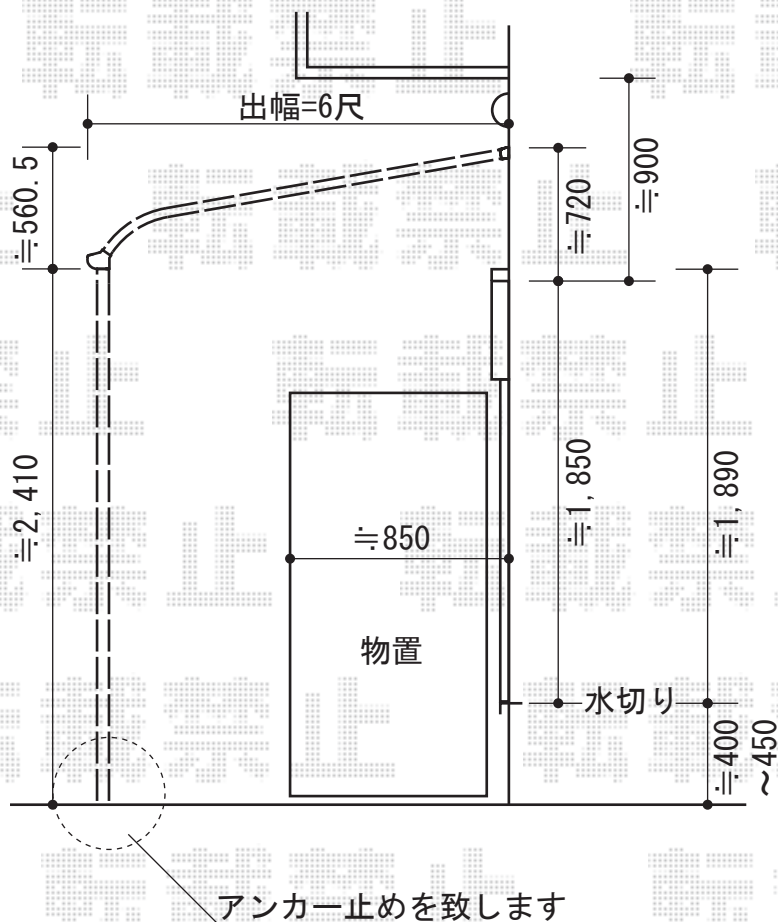

ヴェクターテラス R型 テラスタイプ 積雪～20cm対応

YKK AP ヴェクターテラス R型 屋根タイプ 積雪～20cm対応
 間口=関東間2.0間 (柱芯々3,485mm 屋根幅3,670mm)
 出幅=6尺 (1,770mm)
 色: カームブラック
 屋根材: ポリカーボネート (スモークブラウン)
 柱仕様: 柱位置固定タイプ
 施工方法: 上止め
 追加部材: ブラケット

現場状況や作図制限により概略図の内容と多少の違いが生じることがございます。
 施工時は、現場優先とさせていただきますので、お立会い頂き、
 最終のご指示のほど、何卒、宜しくお願い致します。