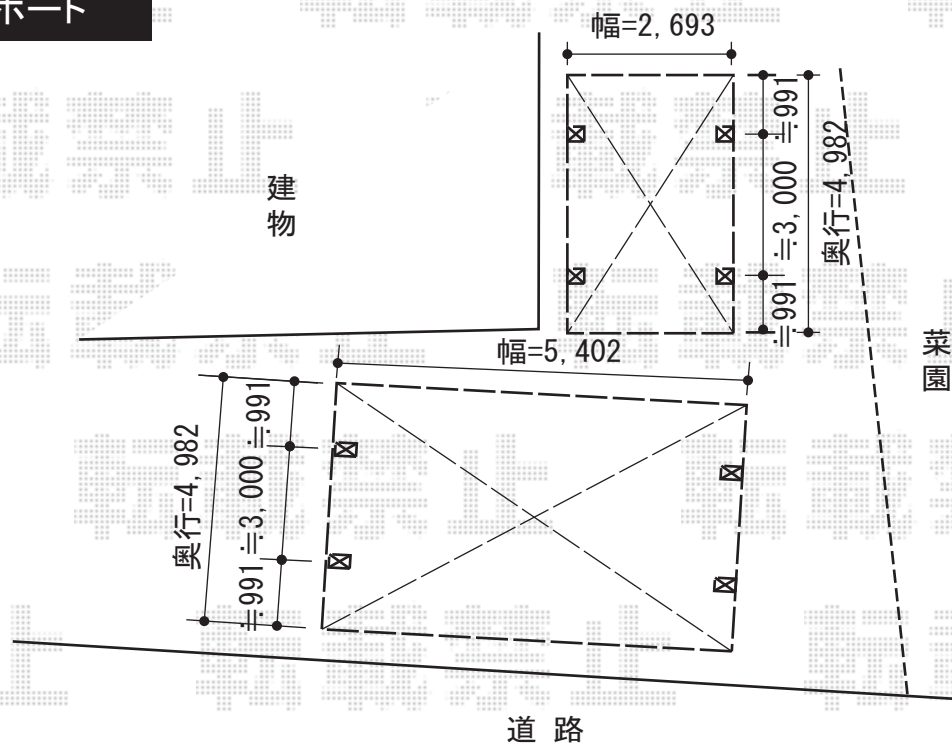

# カーポート

トステム レグナスポートシグマⅢ 積雪～20cm対応  
 幅=2,693mm  
 奥行=4,982mm  
 色：オータムブラウン  
 屋根材：熱線吸収ポリカーボネート（ライトブルーマット調）  
 柱仕様：標準柱仕様（有効高 約1,800mm）  
 オプション：屋根材ホルダー（50タイプ）×2  
 オプション：着脱式サポート 標準柱用 ×2

トステム レグナスポートシグマⅢ  
 M合掌タイプ 積雪～20cm対応

幅=5,402mm  
 奥行=4,982mm  
 色：オータムブラウン  
 屋根材：熱線吸収ポリカーボネート（ライトブルーマット調）  
 柱仕様：標準柱仕様（有効高 約1,800mm）  
 オプション：屋根材ホルダー（50タイプ）×4

現場状況や作図制限により概略図の内容と多少の違いが生じることがございます。  
 施工時は、現場優先とさせて頂きたく思いますので、お立会い頂き、  
 最終のご指示のほど、何卒、宜しくお願い致します。