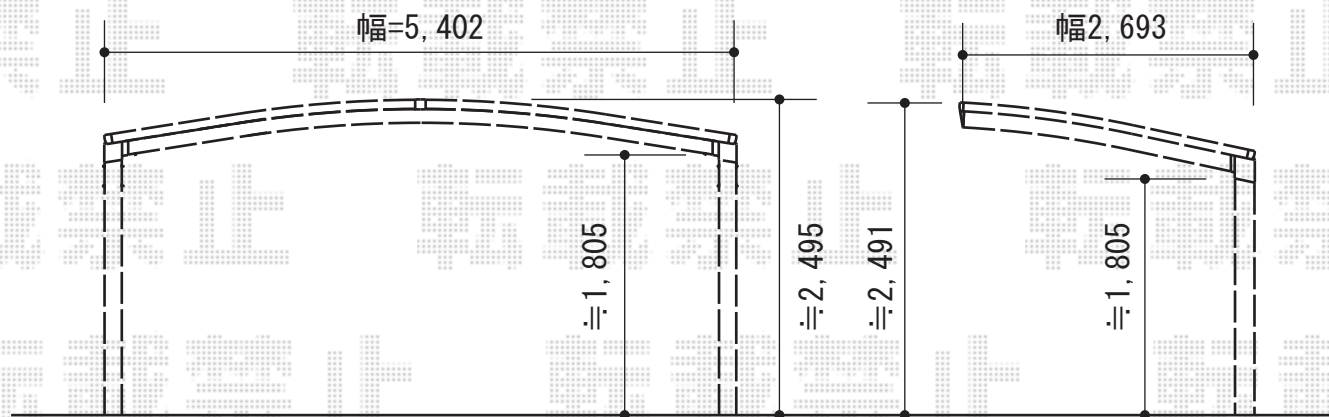

# カーポート

トステム レグナスポートシグマⅢ 積雪～20cm対応  
 幅=2,693mm  
 奥行=4,982mm  
 色：オータムブラウン  
 屋根材：熱線吸収ポリカーボネート（ライトブルーマット調）  
 柱仕様：標準柱仕様（有効高 約1,800mm）  
 オプション：屋根材ホルダー（50タイプ）×2  
 オプション：着脱式サポート 標準柱用 ×2

トステム レグナスポートシグマⅢ  
 M合掌タイプ 積雪～20cm対応

幅=5,402mm  
 奥行=4,982mm  
 色：オータムブラウン  
 屋根材：熱線吸収ポリカーボネート（ライトブルーマット調）  
 柱仕様：標準柱仕様（有効高 約1,800mm）  
 オプション：屋根材ホルダー（50タイプ）×4

現場状況や作図制限により概略図の内容と多少の違いが生じることがございます。  
 施工時は、現場優先とさせて頂きたく思いますので、お立会い頂き、  
 最終のご指示のほど、何卒、宜しくお願い致します。