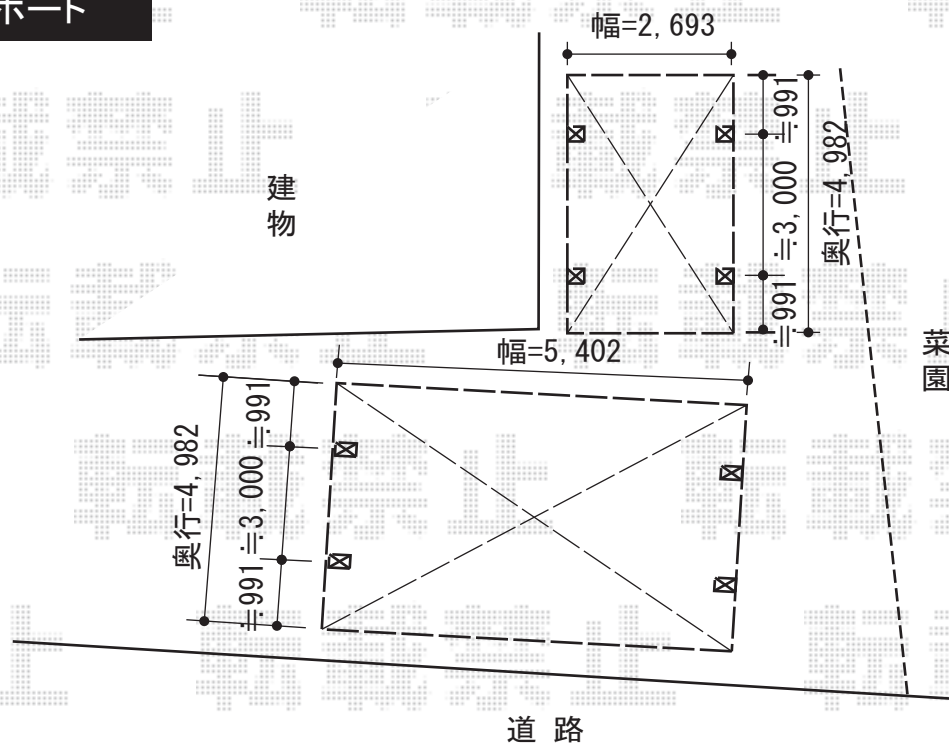

# カーポート

トステム レグナスポートシグマⅢ 積雪～20cm対応  
 幅=2,693mm  
 奥行=4,982mm  
 色：オータムブラウン  
 屋根材：熱線吸収ポリカーボネート（ライトブルーマット調）  
 柱仕様：標準柱仕様（有効高 約1,800mm）  
 オプション：屋根材ホルダー（50タイプ）×2  
 オプション：着脱式サポート 標準柱用 ×2

トステム レグナスポートシグマⅢ  
 M合掌タイプ 積雪～20cm対応

幅=5,402mm  
 奥行=4,982mm  
 色：オータムブラウン  
 屋根材：熱線吸収ポリカーボネート（ライトブルーマット調）  
 柱仕様：標準柱仕様（有効高 約1,800mm）  
 オプション：屋根材ホルダー（50タイプ）×4

現場状況や作図制限により概略図の内容と多少の違いが生じることがございます。  
 施工時は、現場優先とさせて頂きたく思いますので、お立会い頂き、  
 最終のご指示のほど、何卒、宜しくお願い致します。