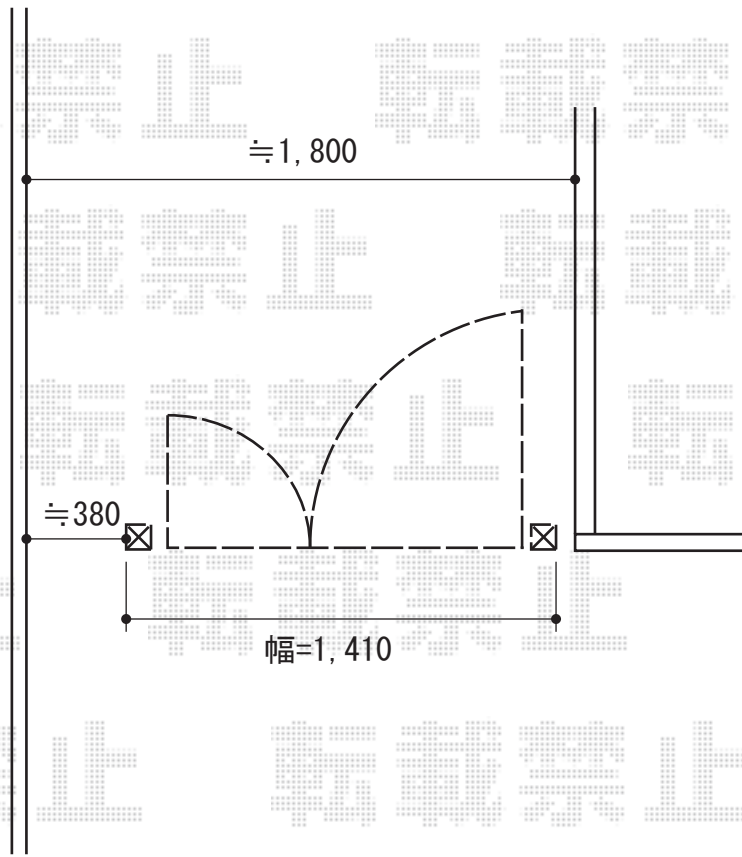

# ディズニー門扉プーさんB型 親子開き 角門柱式

新日軽 ディズニー門扉プーさんB型 親子開き 角門柱式  
扉1枚 (W×H) = (400・800×1,000mm)  
色：ブラック  
錠：ZCK型錠  
開き：内開き

現場状況や作図制限により概略図の内容と多少の違いが生じることがございます。  
施工時は、現場優先とさせて頂きたく思いますので、お立会い頂き、  
最終のご指示のほど、何卒、宜しくお願い致します。