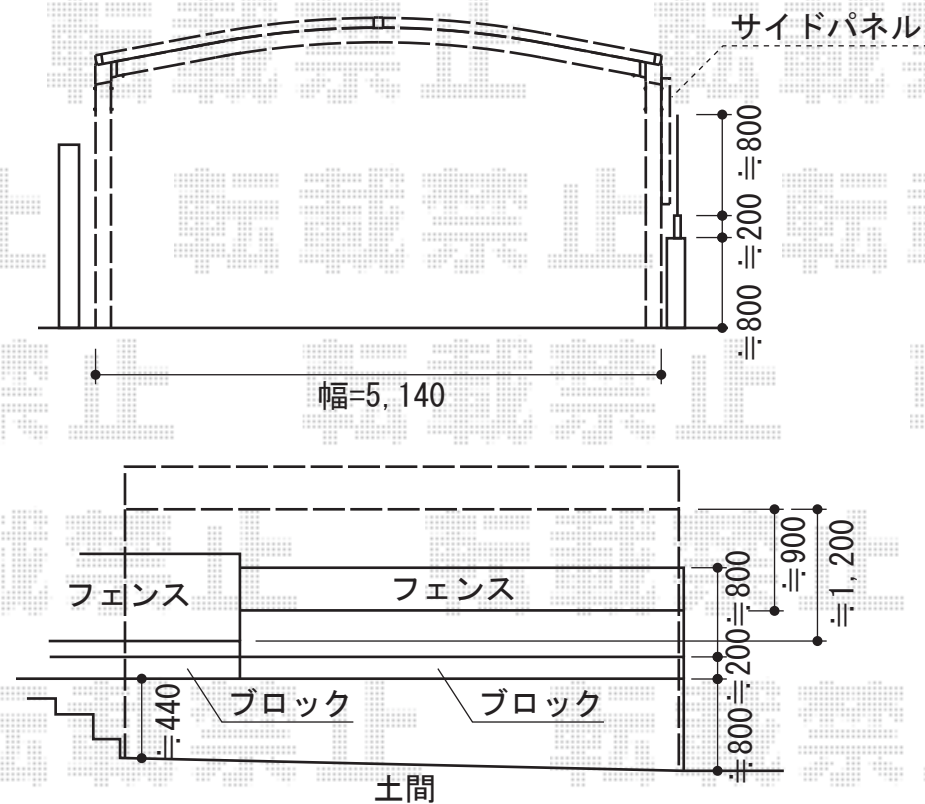

カーブポートシグマIII ワイド 積雪～30cm対応

トステム カーブポートシグマIII ワイド 積雪～30cm対応
 幅=5,014mm
 奥行=4,980mm
 色：【仮】シャイングレー
 屋根材：熱線吸収アクアポリカーボネート（ライトブルー）
 柱仕様：ロング柱23仕様（有効高 約2,300mm）
 トステム サイドパネル 1段H800 ロング柱23用
 本体：50タイプ用
 色：シャイングレー
 パネル材：熱線吸収アクアポリカーボネート（ライトブルー）
 追加部材：着脱式サポート×2