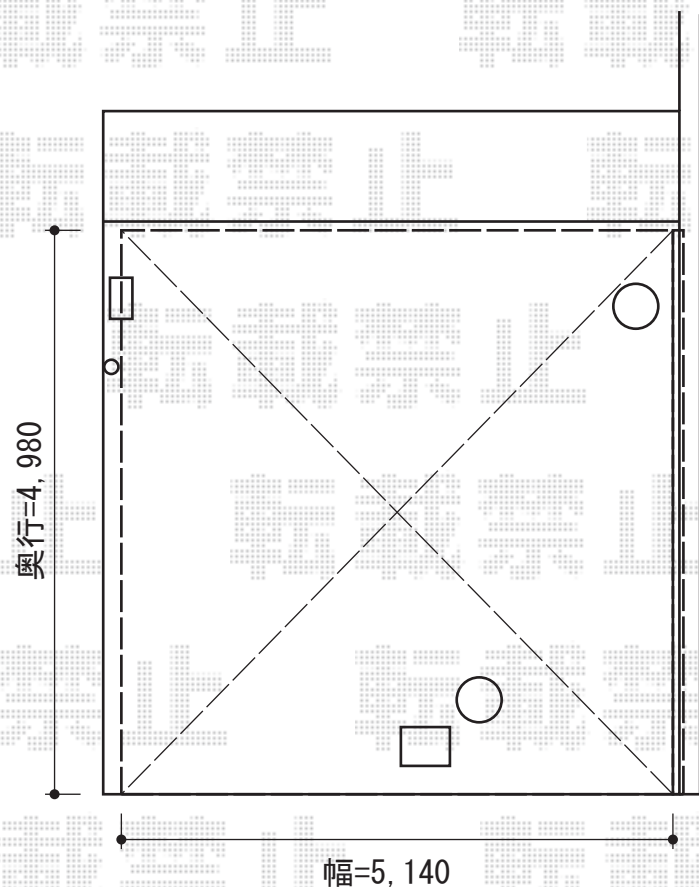

カーブポートシグマIII ワイド 積雪～30cm対応

トステム カーブポートシグマIII ワイド 積雪～30cm対応
 幅=5,014mm
 奥行=4,980mm
 色：【仮】シャイングレー
 屋根材：熱線吸収アクアポリカーボネート（ライトブルー）
 柱仕様：ロング柱23仕様（有効高 約2,300mm）
 トステム サイドパネル 1段H800 ロング柱23用
 本体：50タイプ用
 色：シャイングレー
 パネル材：熱線吸収アクアポリカーボネート（ライトブルー）
 追加部材：着脱式サポート×2

現場状況や作図制限により概略図の内容と多少の違いが生じることがございます。
 施工時は、現場優先とさせて頂きたく思いますので、お立会い頂き、
 最終のご指示のほど、何卒、宜しくお願い致します。

EX-SHOP
 HTTP://WWW.EX-SHOP.NET

担当：秋山