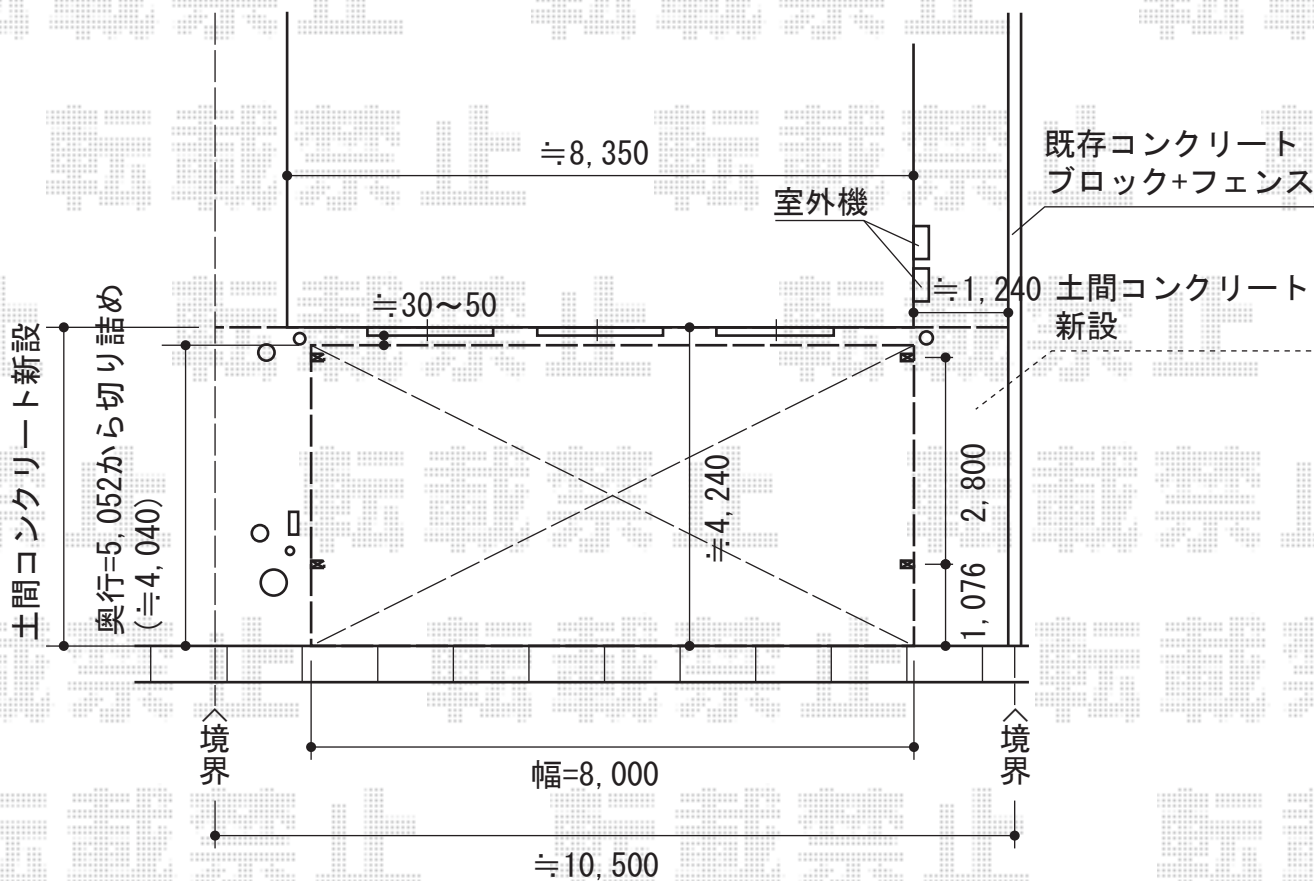

# カーポート・フェンス

YKK AP レイナトリプルポート 積雪~20cm対応  
 幅=8,000mm  
 奥行=5,052mm  
 色：プラチナステン  
 屋根材：ポリカーボネート（トーマイマット/すりガラス調）  
 柱仕様：ハイルーフ仕様（有効高 約2,355mm）

YKK AP エクスライン13型フェンス フリーポールタイプ  
 本体1枚（W×H）=（W1,975mm×H600mm）×10スパン  
 自由柱：T-60×14本  
 部品：コーナー継手×1  
 部品：エンドキャップ×2  
 色：プラチナステン