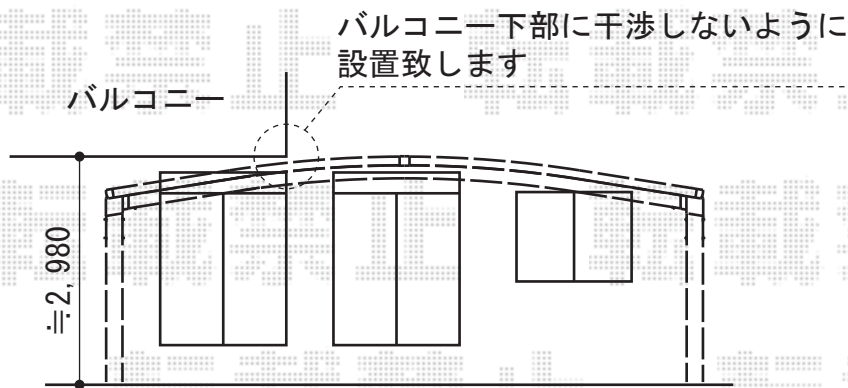

# カーポート・フェンス

YKK AP レイナトリプルポート 積雪~20cm対応  
 幅=8,000mm  
 奥行=5,052mm  
 色：プラチナステン  
 屋根材：ポリカーボネート（トーマイマット/すりガラス調）  
 柱仕様：ハイルーフ仕様（有効高 約2,355mm）

YKK AP エクスライン13型フェンス フリーポールタイプ  
 本体1枚（W×H）=（W1,975mm×H600mm）×10スパン  
 自由柱：T-60×14本  
 部品：コーナー継手×1  
 部品：エンドキャップ×2  
 色：プラチナステン