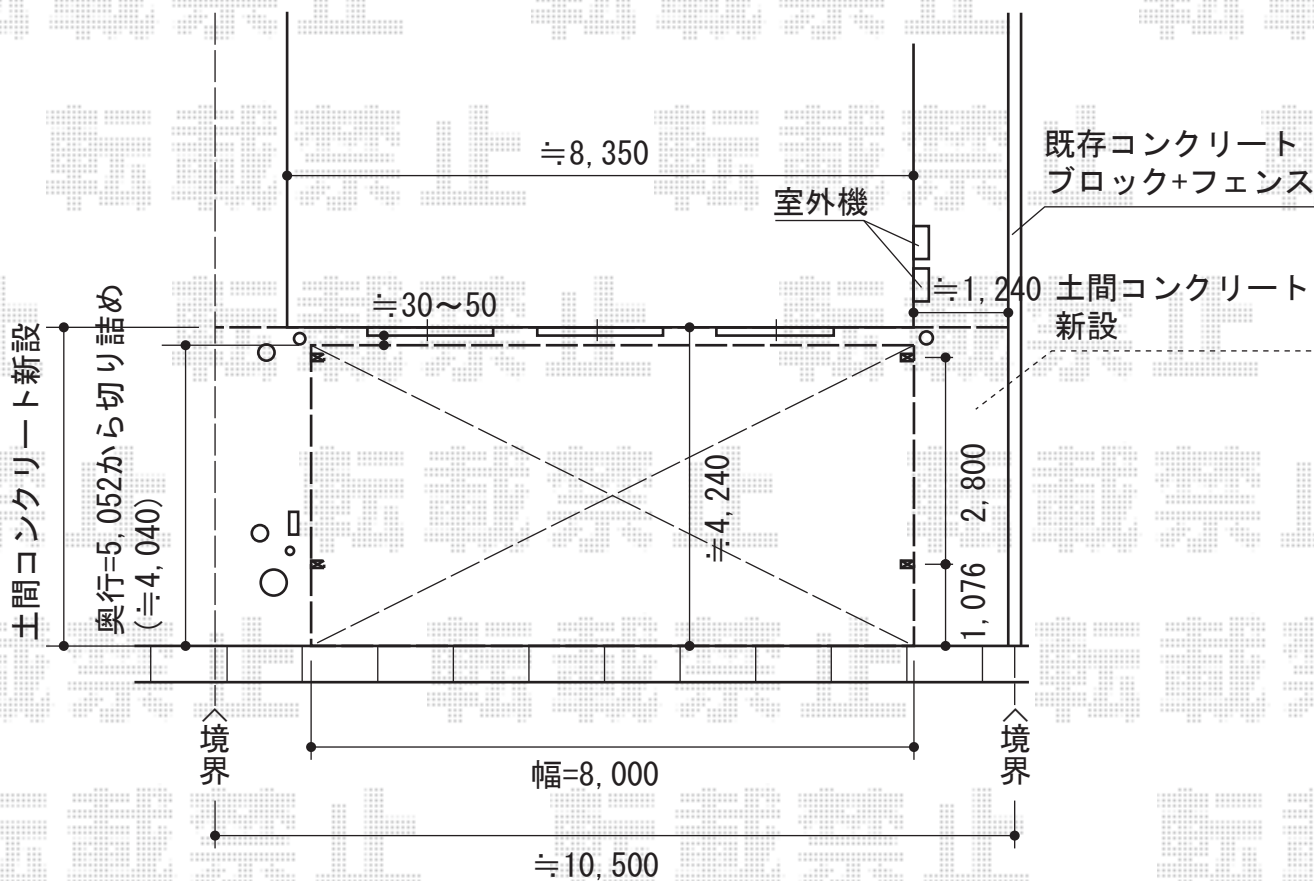

カーポート・フェンス

YKK AP レイナトリプルポート 積雪~20cm対応
 幅=8,000mm
 奥行=5,052mm
 色：プラチナステン
 屋根材：ポリカーボネート（トーマイマット/すりガラス調）
 柱仕様：ハイルフ仕様（有効高 約2,355mm）

YKK AP エクスライン13型フェンス フリーポールタイプ
 本体1枚（W×H）=（W1,975mm×H600mm）×10スパン
 自由柱：T-60×14本
 部品：コーナー継手×1
 部品：エンドキャップ×2
 色：プラチナステン