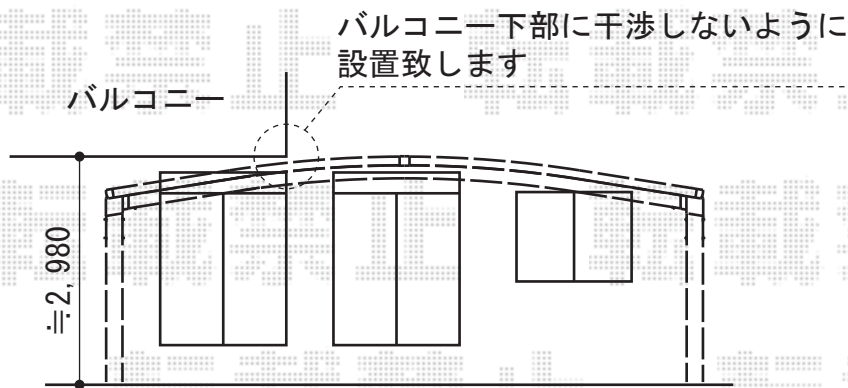

カーポート・フェンス

YKK AP レイナトリプルポート 積雪~20cm対応
 幅=8,000mm
 奥行=5,052mm
 色：プラチナステン
 屋根材：ポリカーボネート（トーマイマット/すりガラス調）
 柱仕様：ハイルフ仕様（有効高 約2,355mm）

YKK AP エクスライン13型フェンス フリーポールタイプ
 本体1枚（W×H）=（W1,975mm×H600mm）×10スパン
 自由柱：T-60×14本
 部品：コーナー継手×1
 部品：エンドキャップ×2
 色：プラチナステン