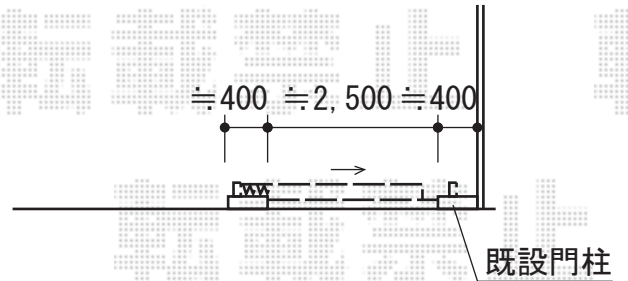

# アルシャインPG型R Aタイプ ノンレール 片開き

## <現状図>

## <設置図>

TOEX アルシャインPG型R  
Aタイプ ノンレール 片開き  
開口幅=2,462mm  
全幅=2,632mm  
たたみ幅=482mm  
高さ=1,450mm  
色：シャイングレー  
キャスター数：2  
落棒数：2

現場状況や作図制限により概略図の内容と多少の違いが生じることがございます。  
施工時は、現場優先とさせて頂きたく思いますので、お立会い頂き、  
最終のご指示のほど、何卒、宜しくお願い致します。