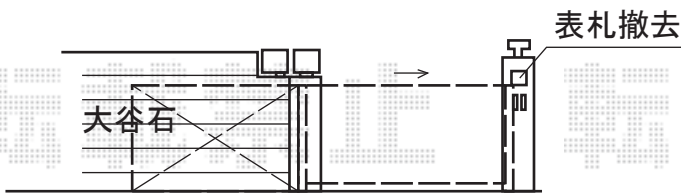

## <現状図>

## <設置図>

TOEX アルシャインPG型R  
Aタイプ ノンレール 片開き  
開口幅=2,462mm  
全幅=2,632mm  
たたみ幅=482mm  
高さ=1,450mm  
色：シャイングレー  
キャスター数：2  
落棒数：2

現場状況や作図制限により概略図の内容と多少の違いが生じることがございます。  
施工時は、現場優先とさせて頂きたく思いますので、お立会い頂き、  
最終のご指示のほど、何卒、宜しくお願い致します。