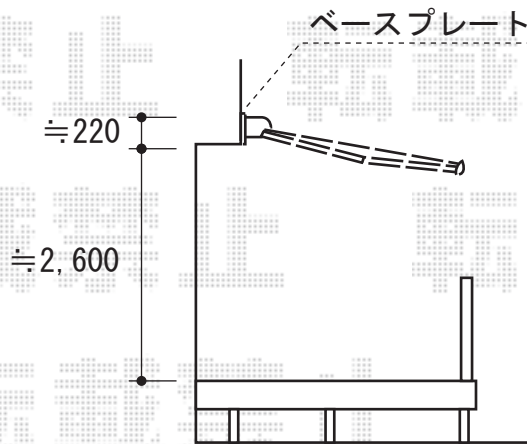

## 彩鳥C型 ボックスタイプ 手動式

トステム 彩鳥C型 ボックスタイプ 手動式  
間口=1.5間 (2,730mm)  
出幅=2,000mm  
本体色：シャイングレー  
キャンバス色：アクリル（ベージュ）  
駆動：【特注】外観左駆動  
クランクハンドル：1500タイプ  
追加部材：ベースプレート一式

現場状況や作図制限により概略図の内容と多少の違いが生じることがございます。  
施工時は、現場優先とさせて頂きたく思いますので、お立会い頂き、  
最終のご指示のほど、何卒、宜しくお願い致します。