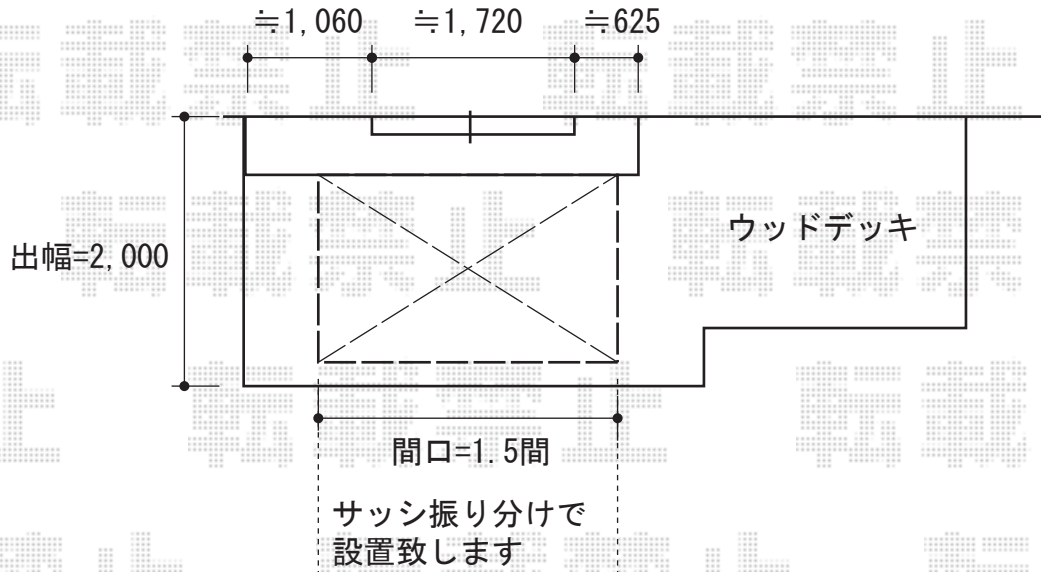

## 彩鳥C型 ボックスタイプ 手動式

トステム 彩鳥C型 ボックスタイプ 手動式  
間口=1.5間 (2,730mm)  
出幅=2,000mm  
本体色：シャイングレー  
キャンバス色：アクリル（ベージュ）  
駆動：【特注】外観左駆動  
クランクハンドル：1500タイプ  
追加部材：ベースプレート一式

現場状況や作図制限により概略図の内容と多少の違いが生じることがございます。  
施工時は、現場優先とさせて頂きたく思いますので、お立会い頂き、  
最終のご指示のほど、何卒、宜しくお願い致します。