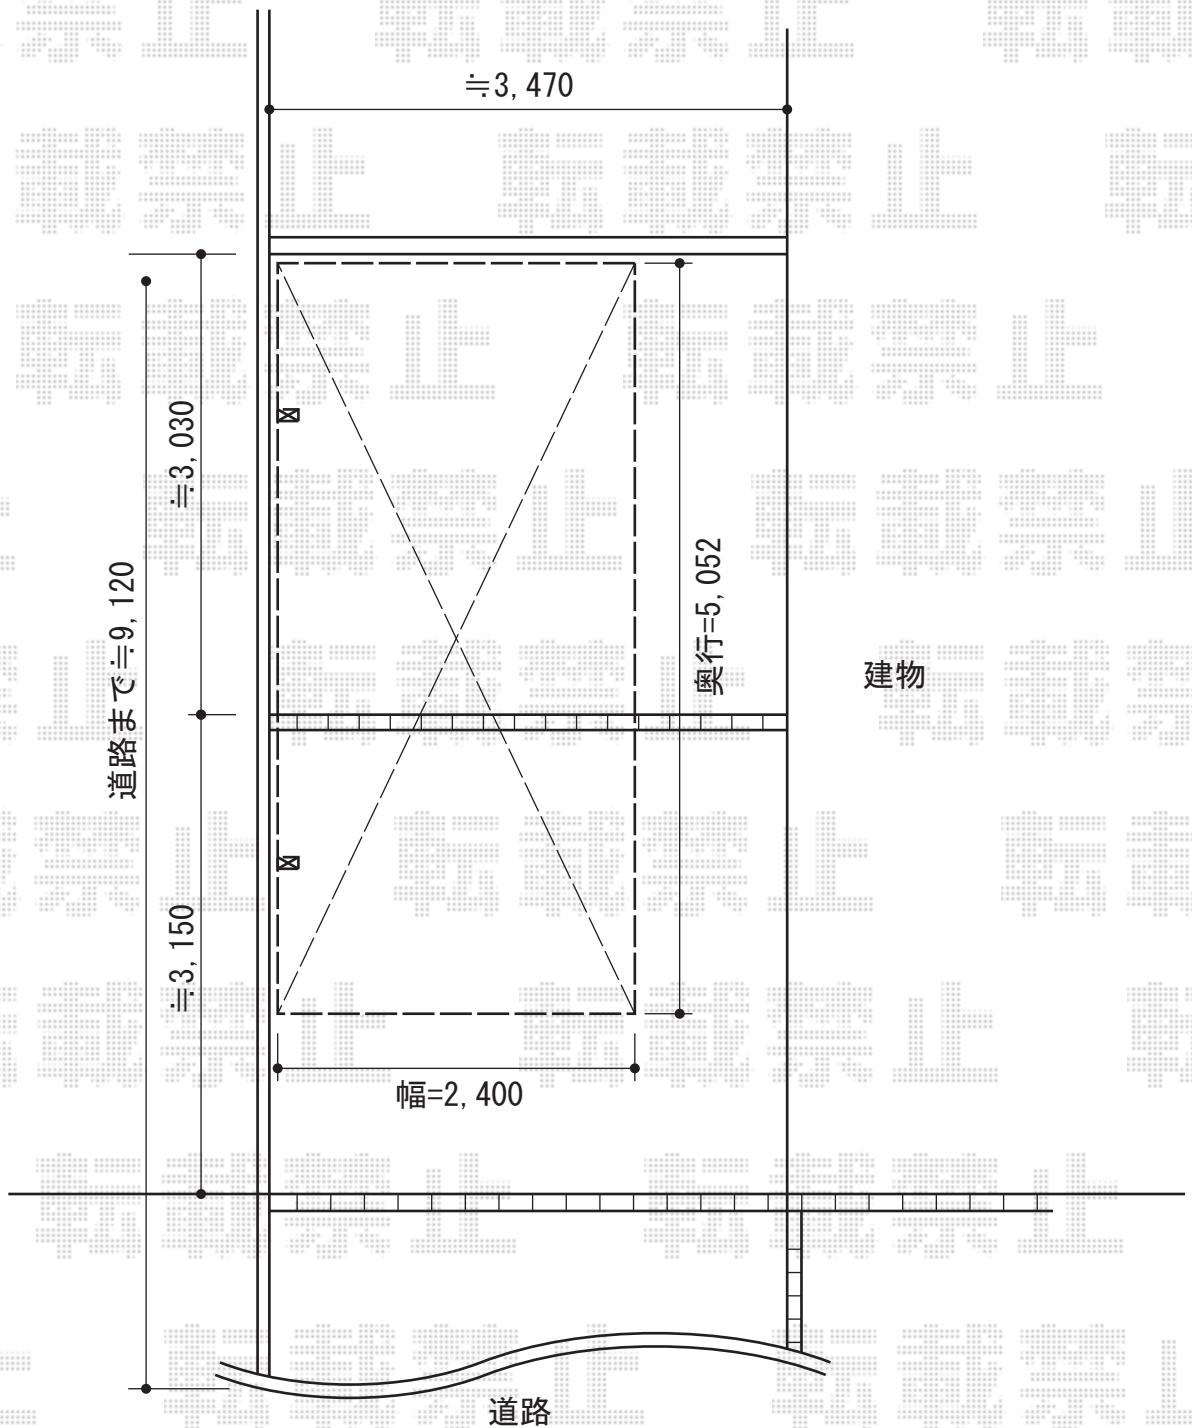

プレシオスポーツ 積雪～20cm対応

トステム プレシオスポーツ 積雪～20cm対応

幅=2,400mm

奥行=5,052mm

色：チャコールブラック

屋根材：熱線遮断ポリカーボネート（スカイブルーマット調）

柱仕様：標準柱仕様（有効高 約1,800mm）

現場状況や作図制限により概略図の内容と多少の違いが生じることがございます。
施工時は、現場優先とさせて頂きたく思いますので、お立会い頂き、
最終のご指示のほど、何卒、宜しくお願い致します。