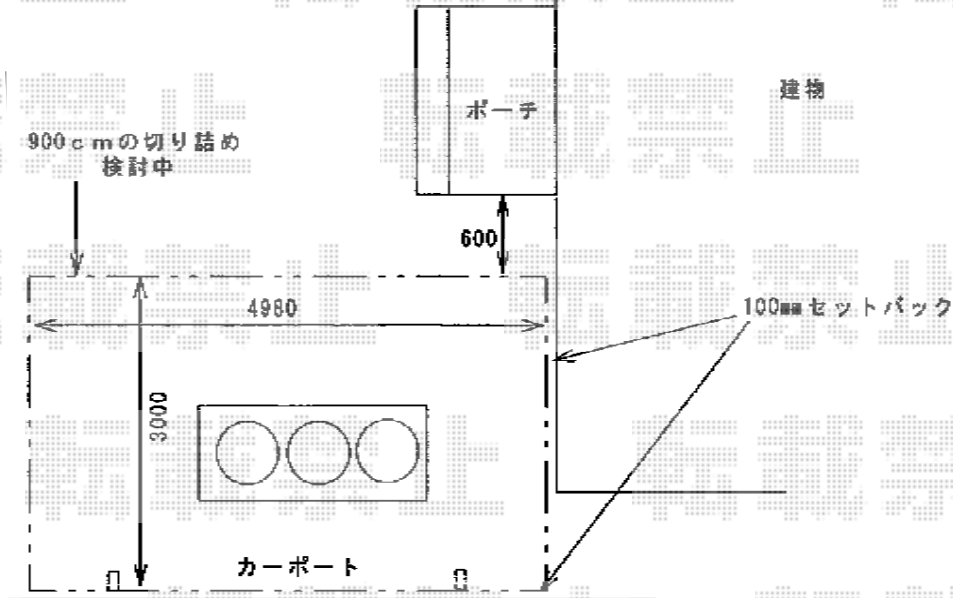

ウッドデッキ・カーポート

YKK AP リウッドデッキII 単体
間口=標準2.5間 (4,604mm)
出幅=3尺 (940mm)
色: ホワイトブラウン
床板: 縦張り
束柱: Sタイプ (450mm) (プラチナステン)

トステム カーブポートシグマⅢ 積雪~30cm対応
幅=3,000mm
奥行=4,980mm
色: ブロンズ
屋根材: ポリカーボネート (クリアマット/すりガラス調)
柱仕様: ロング柱23仕様 (有効高 約2,300mm)

現場状況や作図制限により概略図の内容と多少の違いが生じることがございます。
施工時は、現場優先とさせていただきますので、お立会い頂き、
最終のご指示のほど、何卒、宜しくお願い致します。