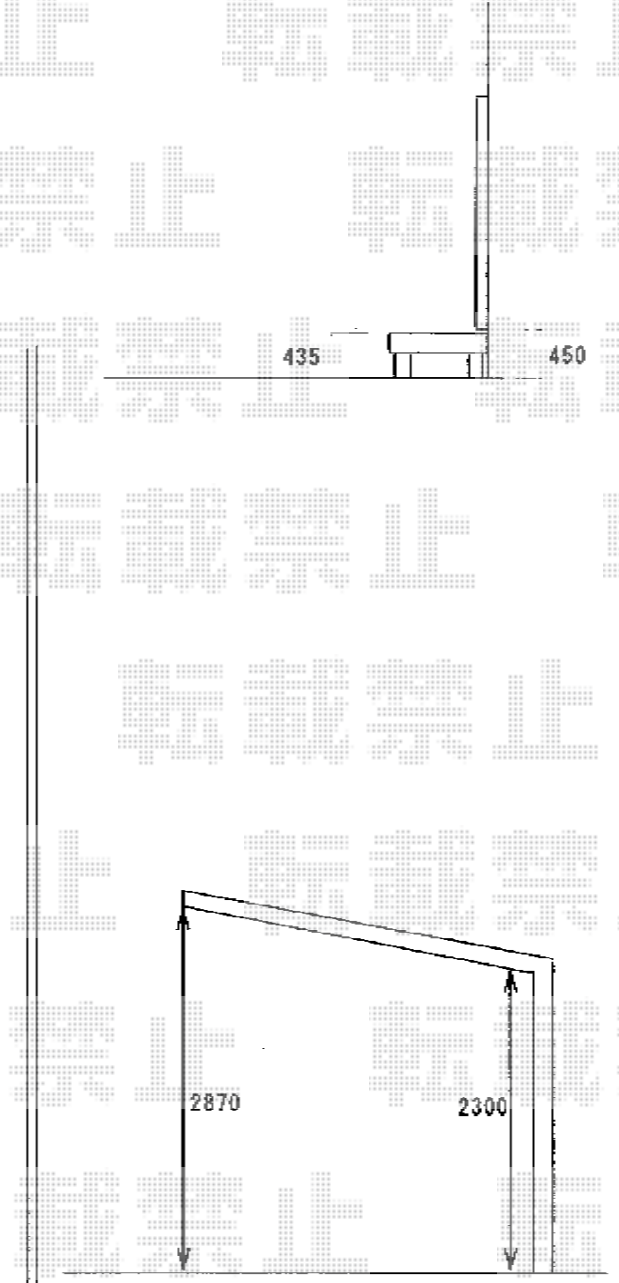

ウッドデッキ・カーポート

YKK AP リウッドデッキII 単体
間口=標準2.5間 (4,604mm)
出幅=3尺 (940mm)
色: ホワイトブラウン
床板: 縦張り
束柱: Sタイプ (450mm) (プラチナステン)

トステム カーブポートシグマⅢ 積雪~30cm対応
幅=3,000mm
奥行=4,980mm
色: ブロンズ
屋根材: ポリカーボネート (クリアマット/すりガラス調)
柱仕様: ロング柱23仕様 (有効高 約2,300mm)

現場状況や作図制限により概略図の内容と多少の違いが生じることがございます。
施工時は、現場優先とさせていただきますので、お立会い頂き、
最終のご指示のほど、何卒、宜しくお願い致します。