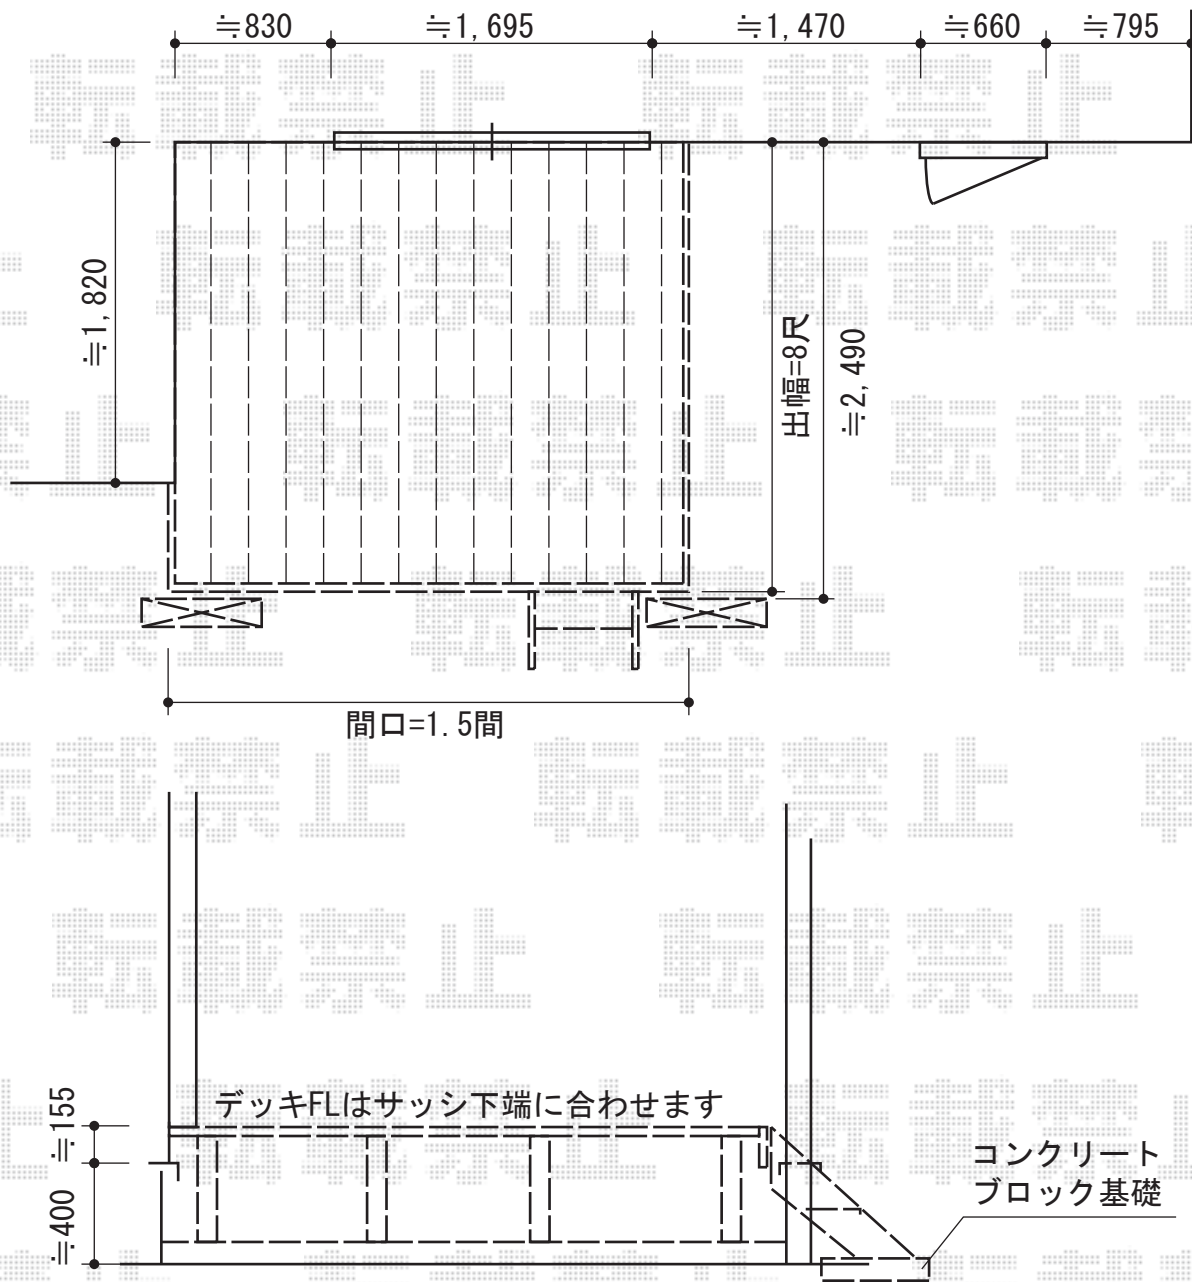

リコステージII 単体

トステム リコステージII 単体

間口=1.5間(2,760mm)

出幅=8尺(2,433mm)

色：ダークグレー

床板：縦貼り

幕板：幕板A(厚タイプ)

束柱：束柱B(400~550mm)

トステム ステップ1段

色：ダークグレー

現場状況や作図制限により概略図の内容と多少の違いが生じることがございます。
施工時は、現場優先とさせて頂きたく思いますので、お立会い頂き、
最終のご指示のほど、何卒、宜しくお願い致します。

EX-SHOP

[HTTP://WWW.EX-SHOP.NET](http://www.ex-shop.net)

担当：長谷川