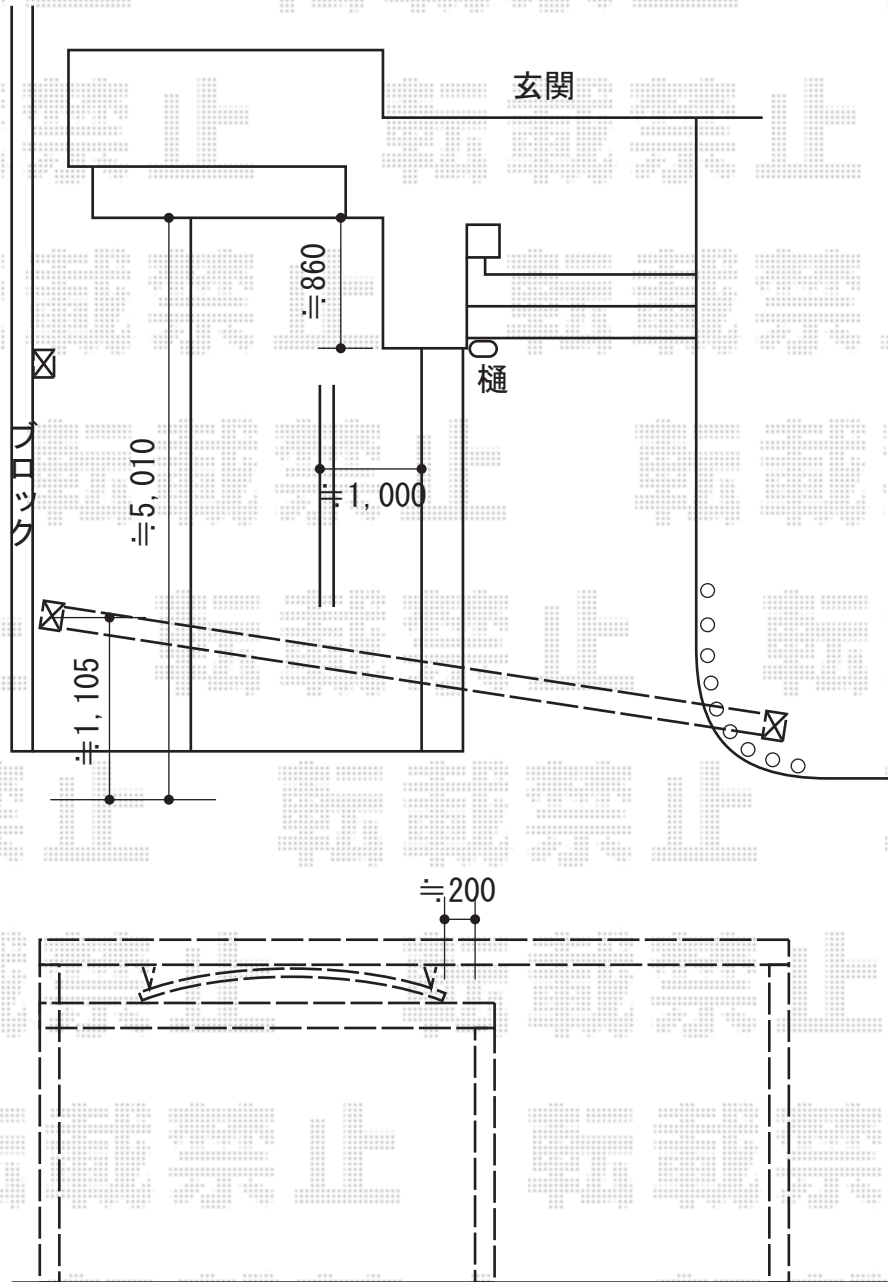

マルチスクエア アール屋根レギュラー両支持タイプ ロング柱 積雪～20cm対応

トステム マルチスクエア

アール屋根レギュラー両支持タイプ ロング柱 積雪～20cm対応

屋根ユニット：5030サイズ（幅3,073mm×奥行5,010mm）

フレームユニット：吊り式両支持80サイズ（幅8,418mm）

フレームユニット：置き式両支持42サイズ（幅4,598mm）

色：シャイングレー

屋根材：熱線吸収ポリカーボネート（ライトブルーマット調）

樋仕様：内蔵式縦樋

屋根接続部品：50用

現場状況や作図制限により概略図の内容と多少の違いが生じることがございます。
施工時は、現場優先とさせて頂きたく思いますので、お立会い頂き、
最終のご指示のほど、何卒、宜しくお願い致します。

EX-SHOP
HTTP://WWW.EX-SHOP.NET

担当：小林

全ての著作権は、エクスショップに帰属します。当社とのお取引目的外の使用・複製・転載禁止となっております。