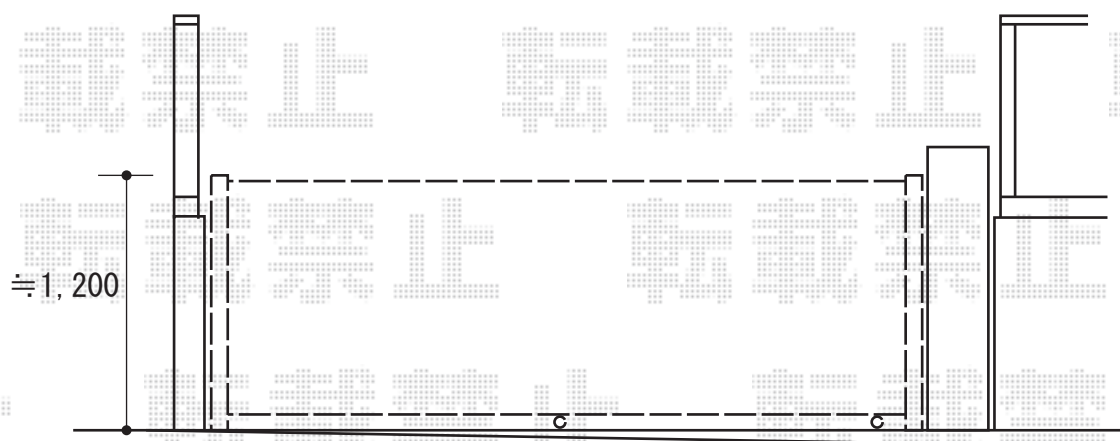

トリップゲート ペットガード型 ノンレール 片開き

Value Select トリップゲート ペットガード型 ノンレール 片開き
開口幅=3,607mm
全幅=3,707mm
たたみ幅=702mm
高さ=1,200mm
色：ブラック
キャスター数：3
落棒数：2

現場状況や作図制限により概略図の内容と多少の違いが生じることがございます。
施工時は、現場優先とさせて頂きたく思いますので、お立会い頂き、
最終のご指示のほど、何卒、宜しくお願い致します。