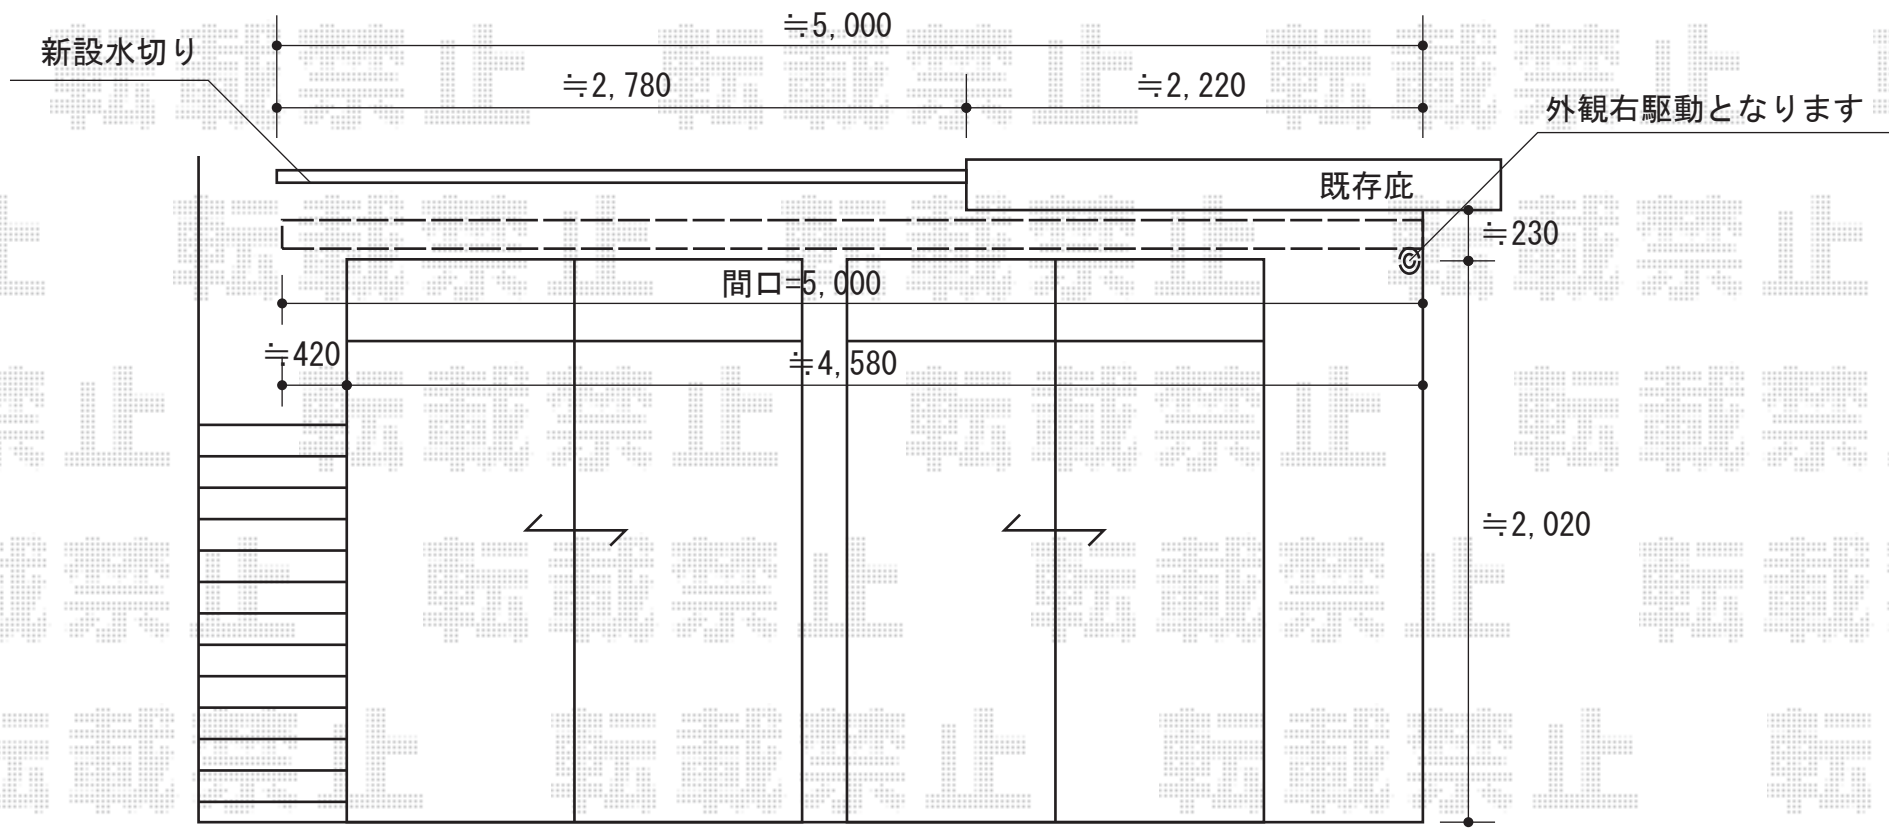

マルキルクス 2200タイプ 手動式

markilux マルキルクス 2200タイプ 手動式
間口=5,000mm
出幅=2,000mm
本体色：ホワイト
キャンバス色：No. 37313（グリーン）
駆動：外観右駆動・手動式
クランクハンドル：L 1,400mm
雨ケース（水切り）：有り
フリル：なし

現場状況や作図制限により概略図の内容と多少の違いが生じることがございます。
施工時は、現場優先とさせて頂きたく思いますので、お立会い頂き、
最終のご指示のほど、何卒、宜しくお願い致します。