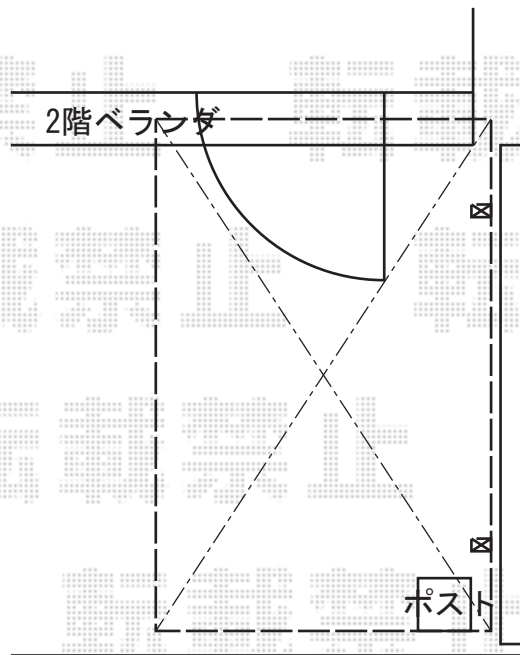

レイナポートミニ 積雪～20cm対応

YKK AP レイナポートミニ 積雪～20cm対応
幅=2,100mm
奥行=2,188mm
色：プラチナステン
屋根材：ポリカーボネート（アースブルー）
柱仕様：ハイルーフ仕様柱（有効高 約2,300mm）

現場状況や作図制限により概略図の内容と多少の違いが生じることがございます。
施工時は、現場優先とさせて頂きたく思いますので、お立会い頂き、
最終のご指示のほど、何卒、宜しくお願い致します。