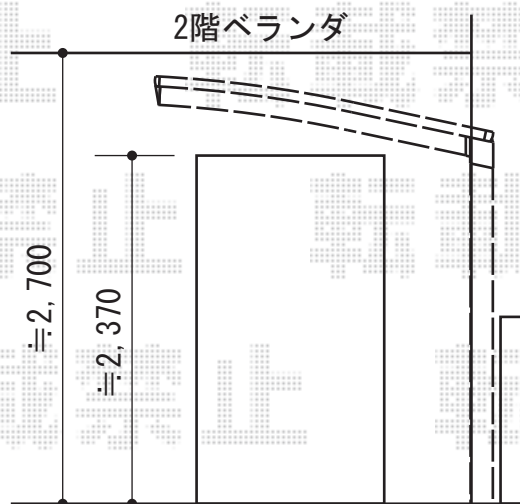

レイナポートミニ 積雪～20cm対応

YKK AP レイナポートミニ 積雪～20cm対応
幅=2,100mm
奥行=2,188mm
色：プラチナステン
屋根材：ポリカーボネート（アースブルー）
柱仕様：ハイルーフ仕様柱（有効高 約2,300mm）

現場状況や作図制限により概略図の内容と多少の違いが生じることがございます。
施工時は、現場優先とさせて頂きたく思いますので、お立会い頂き、
最終のご指示のほど、何卒、宜しくお願い致します。