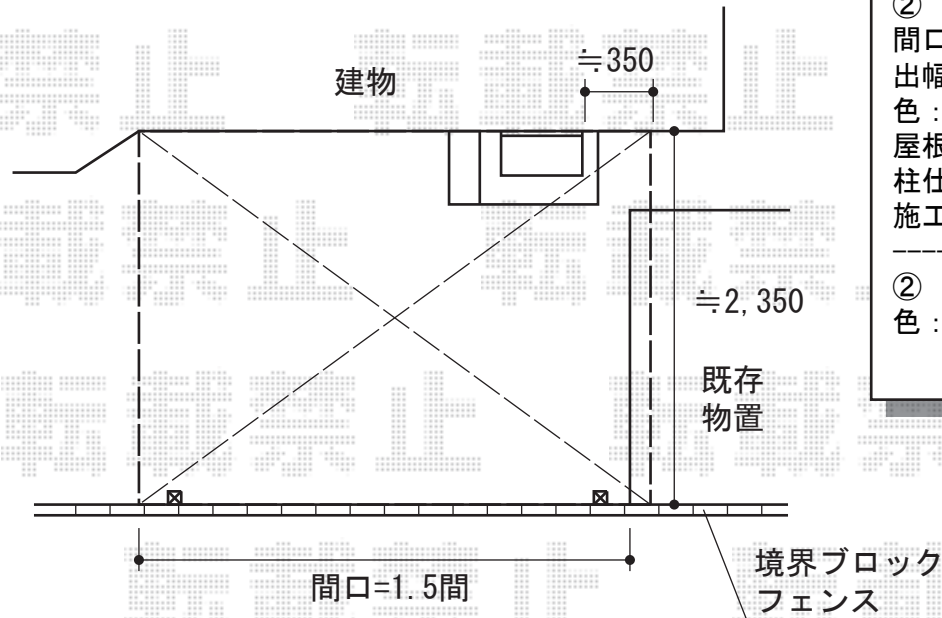

ライザーテラスII R型 テラスタイプ 単体 積雪～20cm対応

② トステム ライザーテラスII R型 テラスタイプ 単体 積雪～20cm対応
 間口=関東間1.5間 (柱芯々2,530mm 屋根幅2,750mm)
 出幅=②=8尺 (2,385mm)
 色：シャイングレー
 屋根材：ポリカーボネート (クリアマット/すりガラス調)
 柱仕様：柱位置固定タイプ
 施工方法：上止め

② トステム 吊下げ物干し 標準 ワイドタイプ 2本入り
 色：シャイングレー

現場状況や作図制限により概略図の内容と多少の違いが生じることがございます。
 施工時は、現場優先とさせて頂きたく思いますので、お立会い頂き、
 最終のご指示のほど、何卒、宜しくお願い致します。