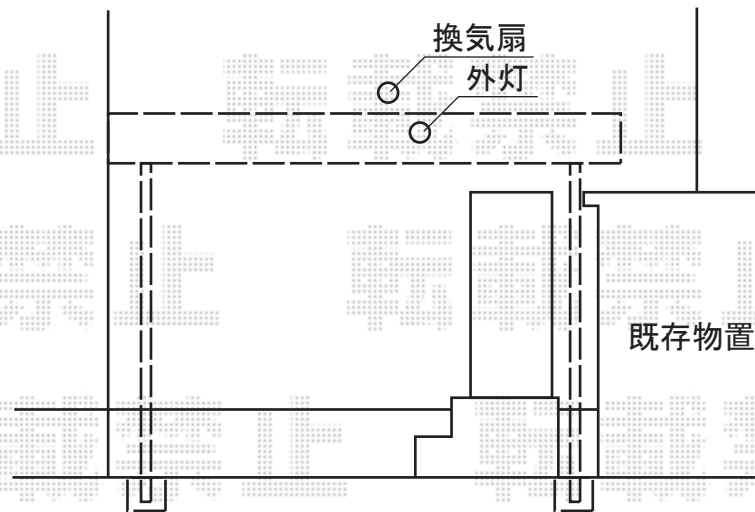

ライザーテラスII R型 テラスタイプ 単体 積雪～20cm対応

② トステム ライザーテラスII R型 テラスタイプ 単体 積雪～20cm対応
 間口=関東間1.5間 (柱芯々2,530mm 屋根幅2,750mm)
 出幅=②=8尺 (2,385mm)
 色：シャイングレー
 屋根材：ポリカーボネート (クリアマット/すりガラス調)
 柱仕様：柱位置固定タイプ
 施工方法：上止め

② トステム 吊下げ物干し 標準 ワイドタイプ 2本入り
 色：シャイングレー

現場状況や作図制限により概略図の内容と多少の違いが生じることがございます。
 施工時は、現場優先とさせて頂きたく思いますので、お立会い頂き、
 最終のご指示のほど、何卒、宜しくお願い致します。