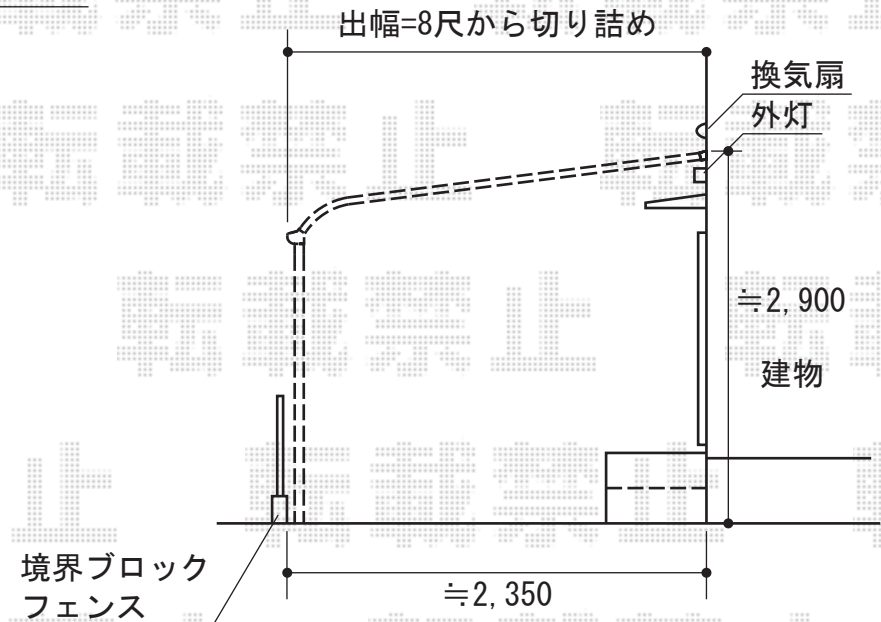

ライザーテラスII R型 テラスタイプ 単体 積雪～20cm対応

② トステム ライザーテラスII R型 テラスタイプ 単体 積雪～20cm対応
 間口=関東間1.5間 (柱芯々2,530mm 屋根幅2,750mm)
 出幅=②=8尺 (2,385mm)
 色：シャイングレー
 屋根材：ポリカーボネート (クリアマット/すりガラス調)
 柱仕様：柱位置固定タイプ
 施工方法：上止め

② トステム 吊下げ物干し 標準 ワイドタイプ 2本入り
 色：シャイングレー

現場状況や作図制限により概略図の内容と多少の違いが生じることがございます。
 施工時は、現場優先とさせて頂きたく思いますので、お立会い頂き、
 最終のご指示のほど、何卒、宜しくお願い致します。