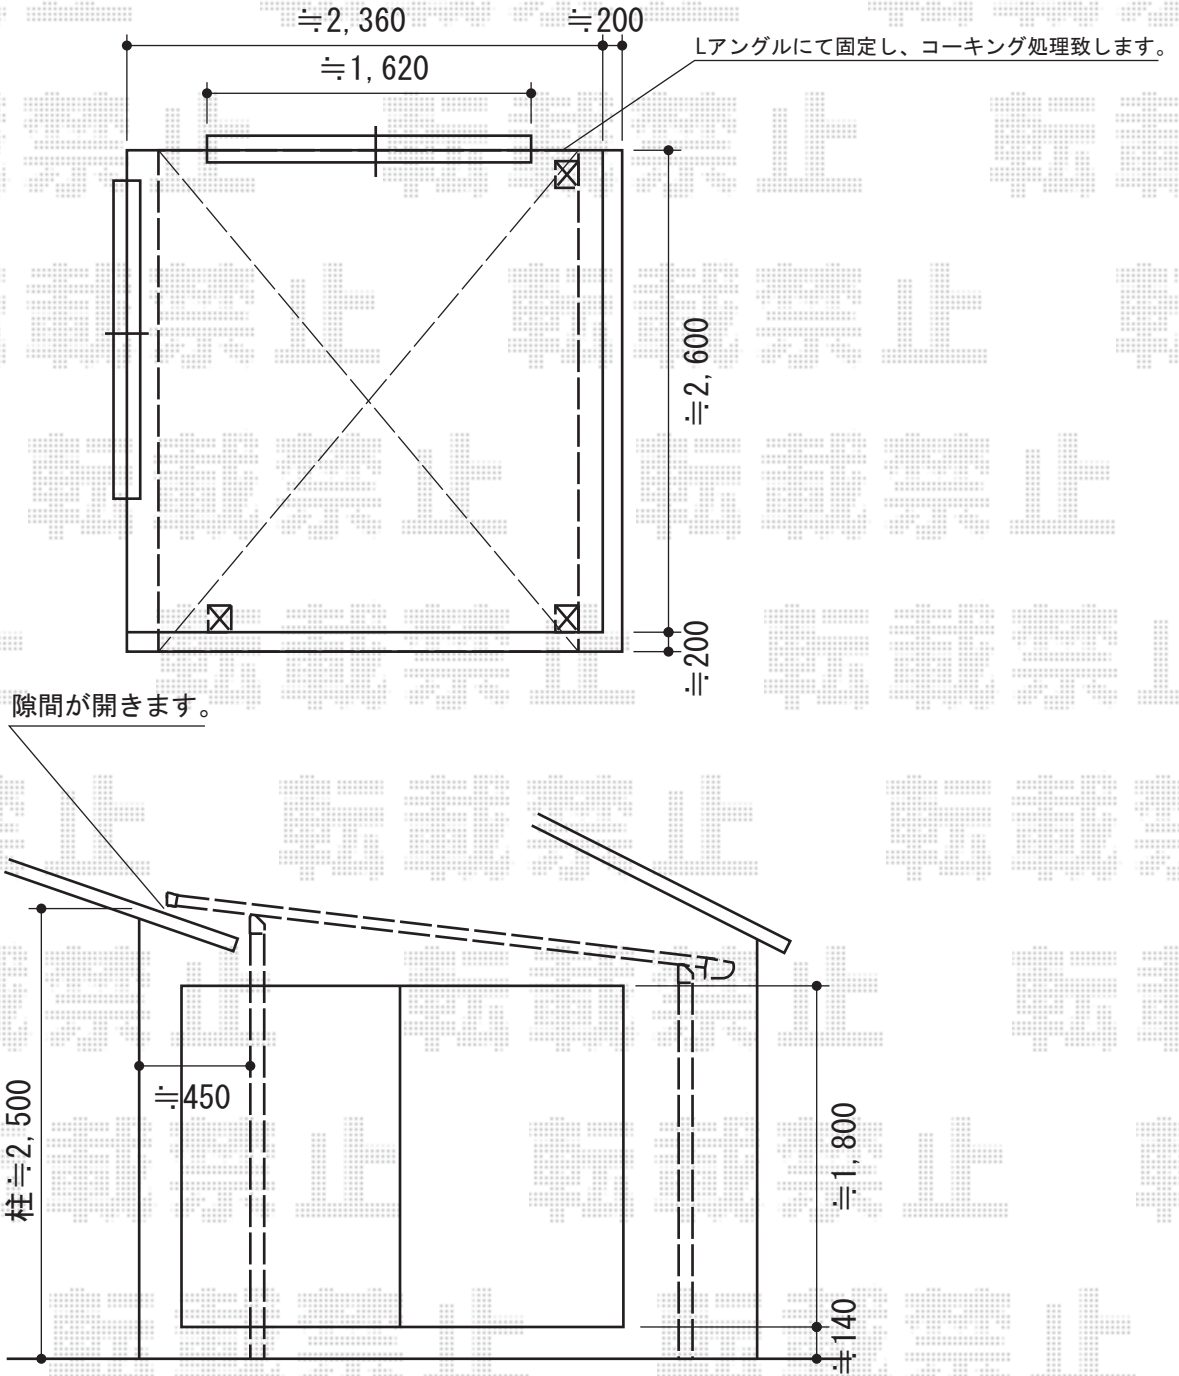

ベクターテラス F型 屋根タイプ 単体 積雪~20cm対応

YKK AP 【2階】ベクターテラス F型 屋根タイプ 単体 積雪~20cm対応  
 間口=関東間1.5間 (屋根幅2,760mm) 出幅=7尺 (2,070mm) 色: プラチナステン  
 屋根材: ポリカーボネート (アースブルー)  
 柱仕様: 柱奥行移動タイプ

現場状況や作図制限により概略図の内容と多少の違いが生じることがございます。  
 施工時は、現場優先とさせて頂きたく思いますので、お立会い頂き、  
 最終のご指示のほど、何卒、宜しくお願い致します。