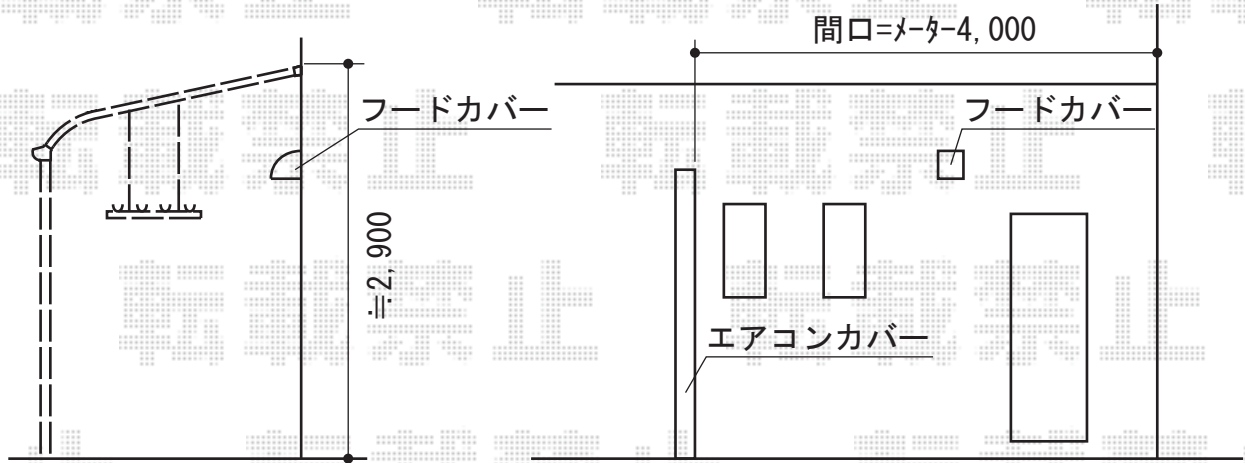

ヴェクターテラス R型 テラスタイプ 単体 積雪～50cm対応

施工に際して、  
オプション：物干しの  
取付位置・高さの  
ご確認を頂けますよう、  
お願い致します

YKK AP ヴェクターテラス R型 テラスタイプ 単体 積雪～50cm対応  
間口=メートル2間 (柱芯々3,845mm 屋根幅4,030mm)  
出幅=6尺 (1,770mm)  
色：プラチナステン  
屋根材：熱線遮断ポリカーボネート (アースブルーマット調)  
柱仕様：柱位置固定タイプ  
施工方法：下止め仕様