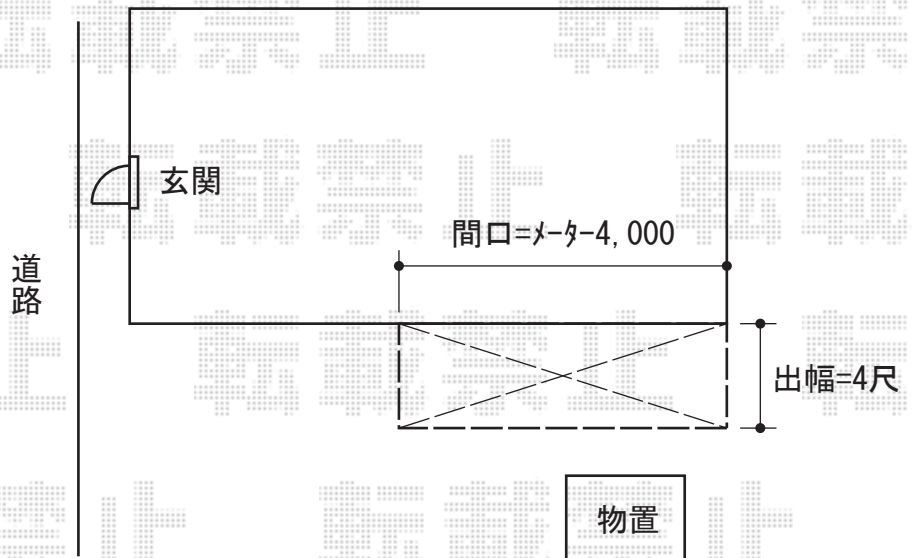

ヴェクターテラス R型 テラスタイプ 単体 積雪～50cm対応

施工に際して、  
オプション：物干しの  
取付位置・高さの  
ご確認を頂けますよう、  
お願い致します

YKK AP ヴェクターテラス R型 テラスタイプ 単体 積雪～50cm対応  
間口=メートル2間 (柱芯々3,845mm 屋根幅4,030mm)  
出幅=6尺 (1,770mm)  
色：プラチナステン  
屋根材：熱線遮断ポリカーボネート (アースブルーマット調)  
柱仕様：柱位置固定タイプ  
施工方法：下止め仕様