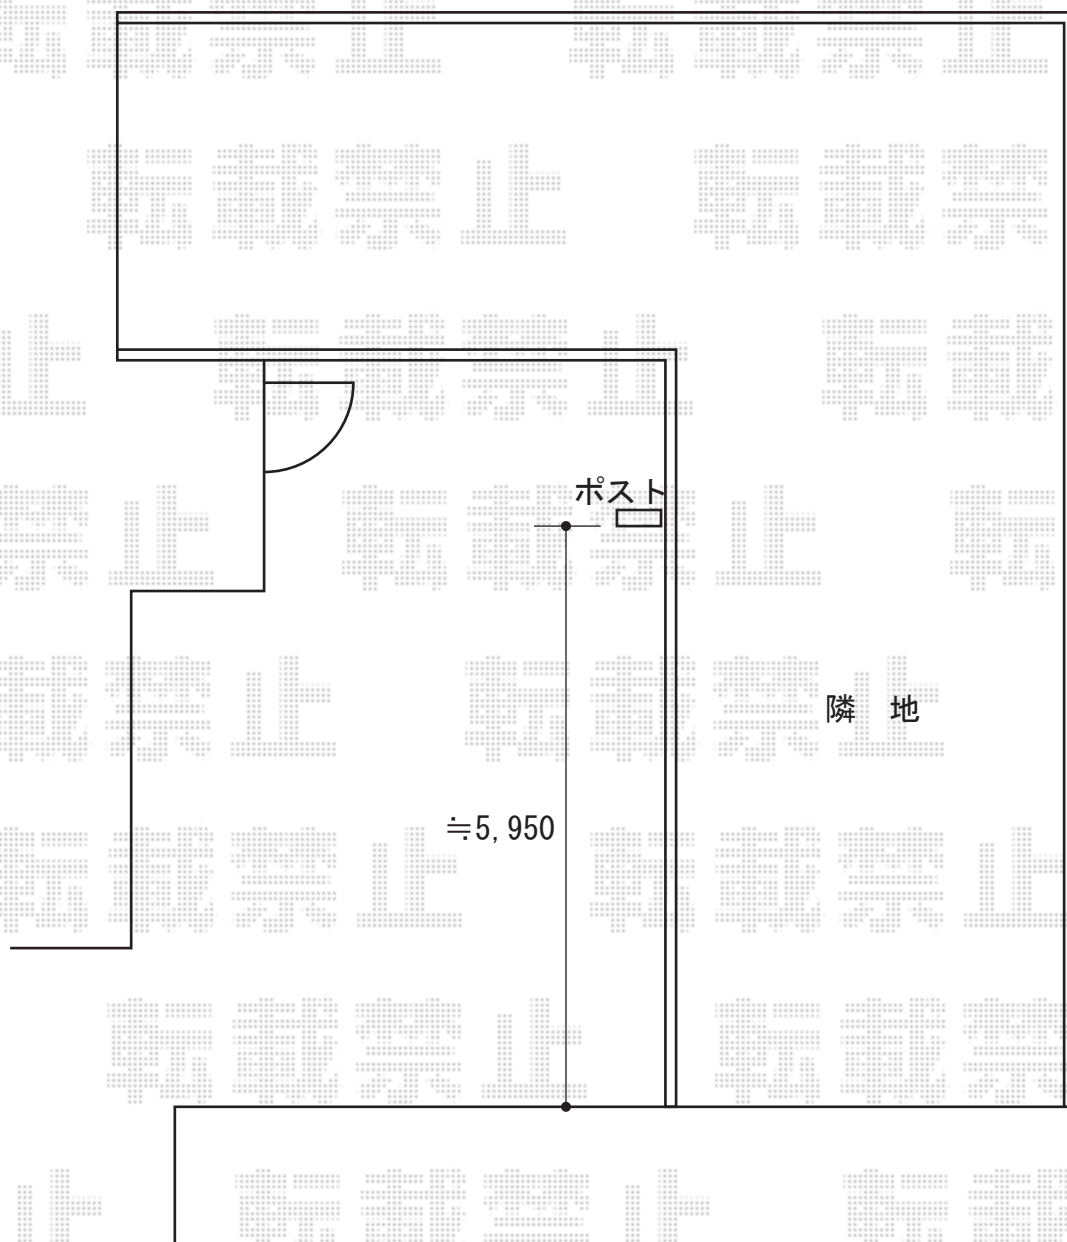

## ハイグリッドフェンス11型《フリーポール》

TOEX ハイグリッドフェンス11型《フリーポール》  
本体1枚 (W×H) = (2,000mm×1,500mm) × 3  
柱 : T15×4  
取付部品 : 4セット  
色 : オータムブラウン  
部品 : 小口キャップ (25個入り)

現場状況や作図制限により概略図の内容と多少の違いが生じることがございます。  
施工時は、現場優先とさせて頂きたく思いますので、お立会い頂き、  
最終のご指示のほど、何卒、宜しくお願い致します。