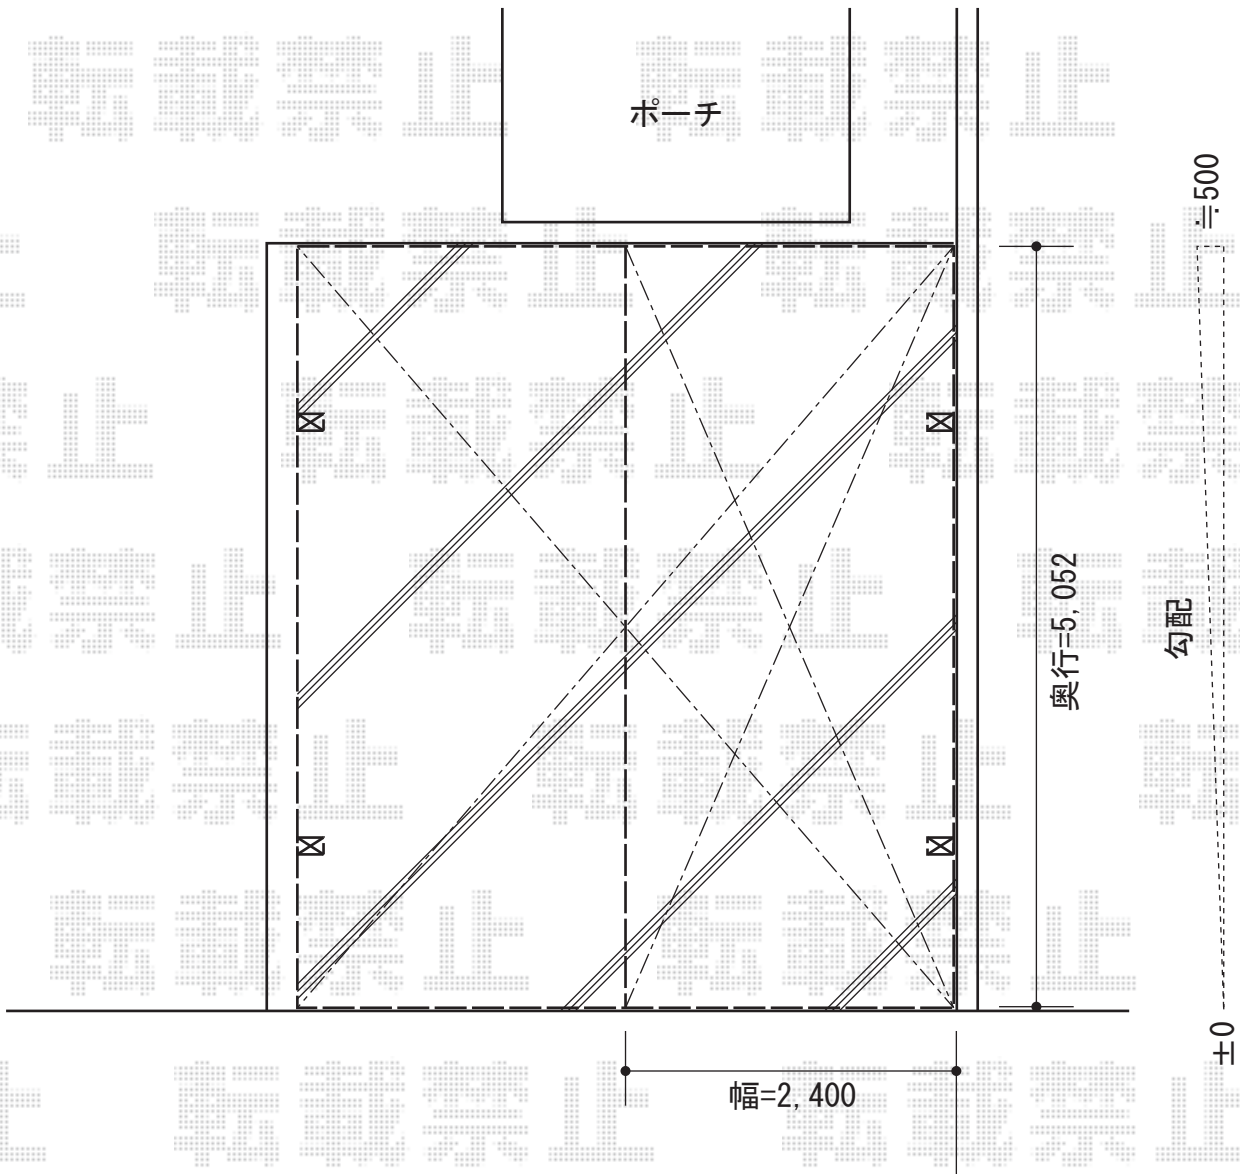

プレシオサポート 積雪～20cm対応

Value Select プレシオサポート 積雪～20cm対応
幅=2,400mm
奥行=5,052mm
色：ノーブルステン
柱仕様：ハイルーフ仕様（有効高 約2,250mm）

現場状況や作図制限により概略図の内容と多少の違いが生じることがございます。
施工時は、現場優先とさせて頂きたく思いますので、お立会い頂き、
最終のご指示のほど、何卒、宜しくお願い致します。