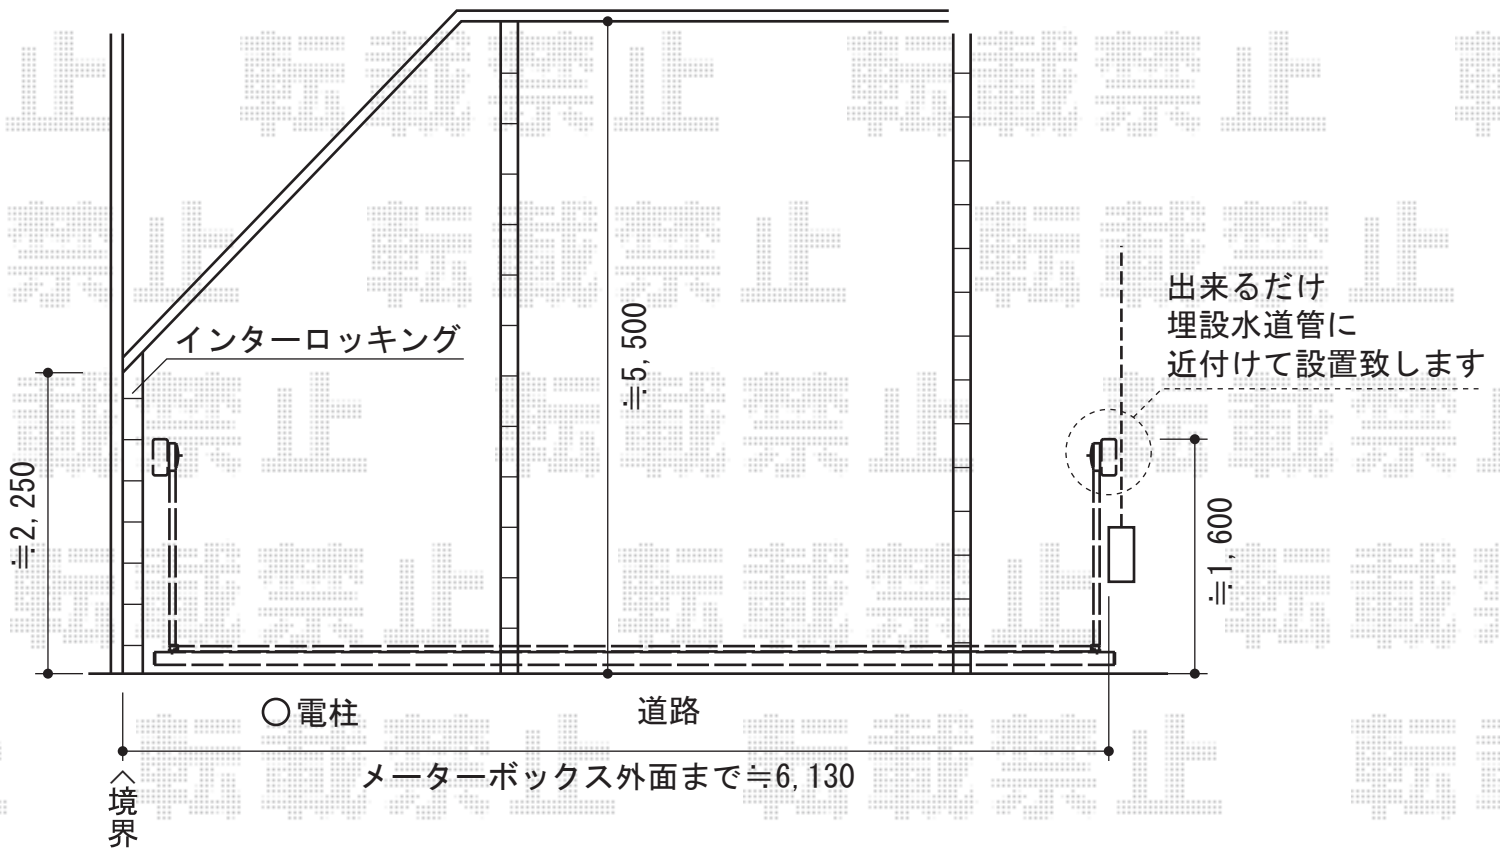

スイングアップゲートワイド 横格子型 手動式

Value Select スイングアップゲートワイド 横格子型 手動式
本体 (W×H) = (5,950×1,200mm) ×1
色 : つや消しブラック
柱仕様 : 1200mm (ハイルーフ仕様 有効高 約2,120mm)
駆動 : 手動式

現場状況や作図制限により概略図の内容と多少の違いが生じることがございます。
施工時は、現場優先とさせて頂きたく思いますので、お立会い頂き、
最終のご指示のほど、何卒、宜しくお願い致します。