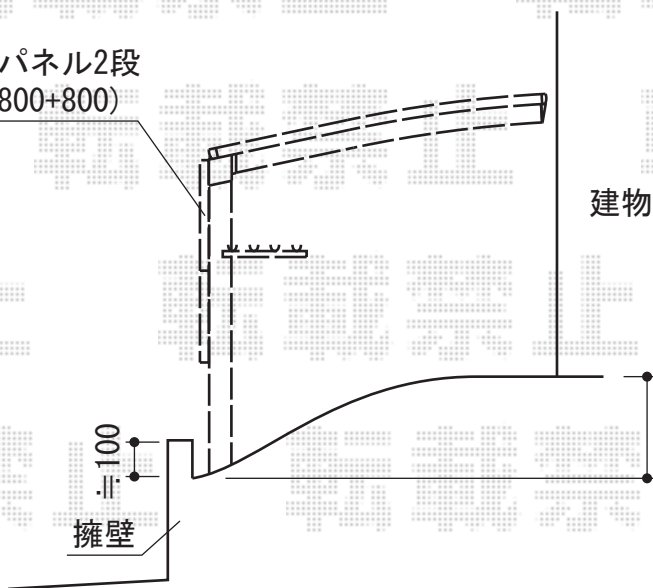

# カーブポートシグマIII 積雪～30cm対応

サイドパネル2段  
(高さ=800+800)

トステム カーブポートシグマIII 積雪～30cm対応

幅=3,000mm

奥行=5,686mm

色：シャイングレー

屋根材：熱線吸収ポリカーボネート（ライトブルーマット調）

柱仕様：ロング柱28仕様（有効高 約2,804mm）

トステム サイドパネル H800+H800

色：シャイングレー

パネル材：熱線吸収ポリカーボネート（ライトブルーマット調）

トステム 着脱式サポート柱 ロング28用 1本入り×2

色：シャイングレー

トステム 収納式物干し 標準タイプ 2本入り×1

色：シャイングレー

現場状況や作図制限により概略図の内容と多少の違いが生じることがございます。  
施工時は、現場優先とさせていただきますので、お立会い頂き、  
最終のご指示のほど、何卒、宜しくお願い致します。