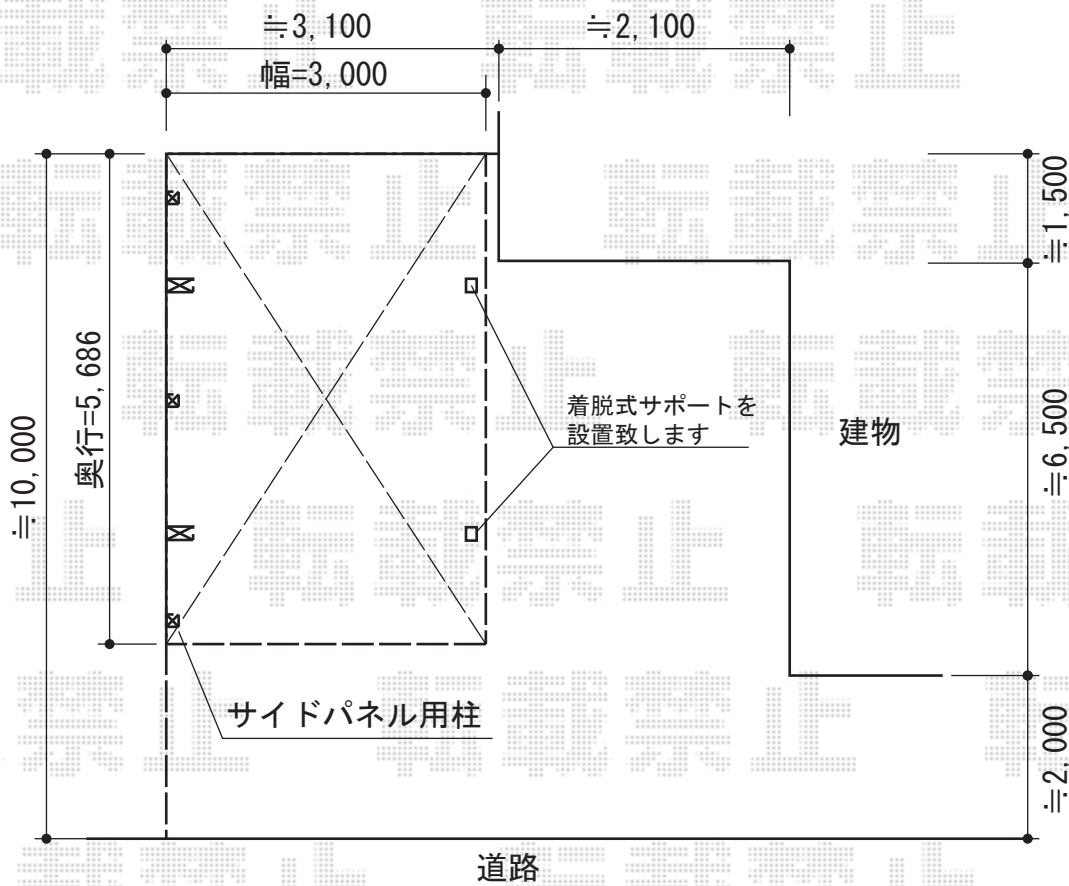

# カーブポートシグマIII 積雪～30cm対応

サイドパネル2段  
(高さ=800+800)

トステム カーブポートシグマIII 積雪～30cm対応

幅=3,000mm

奥行=5,686mm

色：シャイングレー

屋根材：熱線吸収ポリカーボネート（ライトブルーマット調）

柱仕様：ロング柱28仕様（有効高 約2,804mm）

トステム サイドパネル H800+H800

色：シャイングレー

パネル材：熱線吸収ポリカーボネート（ライトブルーマット調）

トステム 着脱式サポート柱 ロング28用 1本入り×2

色：シャイングレー

トステム 収納式物干し 標準タイプ 2本入り×1

色：シャイングレー

現場状況や作図制限により概略図の内容と多少の違いが生じることがございます。  
施工時は、現場優先とさせていただきますので、お立会い頂き、  
最終のご指示のほど、何卒、宜しくお願い致します。