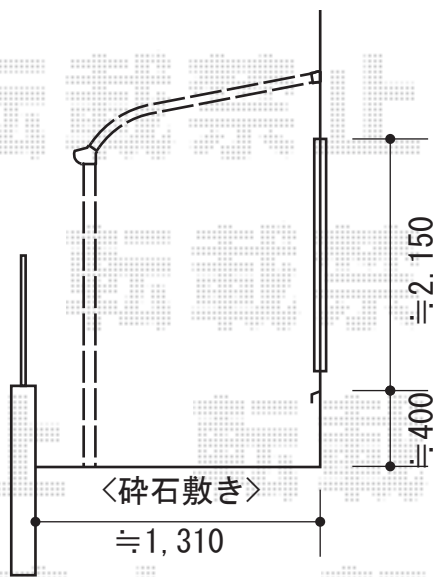

プレシオステラス R型 1500 テラスタイプ 単体 積雪～50cm対応

Value Select プレシオステラス R型 1500
 テラスタイプ 単体 積雪～50cm対応
 間口=関東間1.0間 (柱芯々1,665mm 屋根幅1,850mm)
 出幅=4尺 (1,170mm)
 色: チャコールブラック
 屋根材: ポリカーボネート (スカイブルー)
 柱仕様: 柱位置固定タイプ
 施工方法: 上止め

現場状況や作図制限により概略図の内容と多少の違いが生じることがございます。
 施工時は、現場優先とさせて頂きたく思いますので、お立会い頂き、
 最終のご指示のほど、何卒、宜しくお願い致します。

EX-SHOP
[HTTP://WWW.EX-SHOP.NET](http://www.ex-shop.net)

担当: 小林

全ての著作権は、エクスショップに帰属します。当社とのお取引目的外の使用・複製・転載禁止となっております。