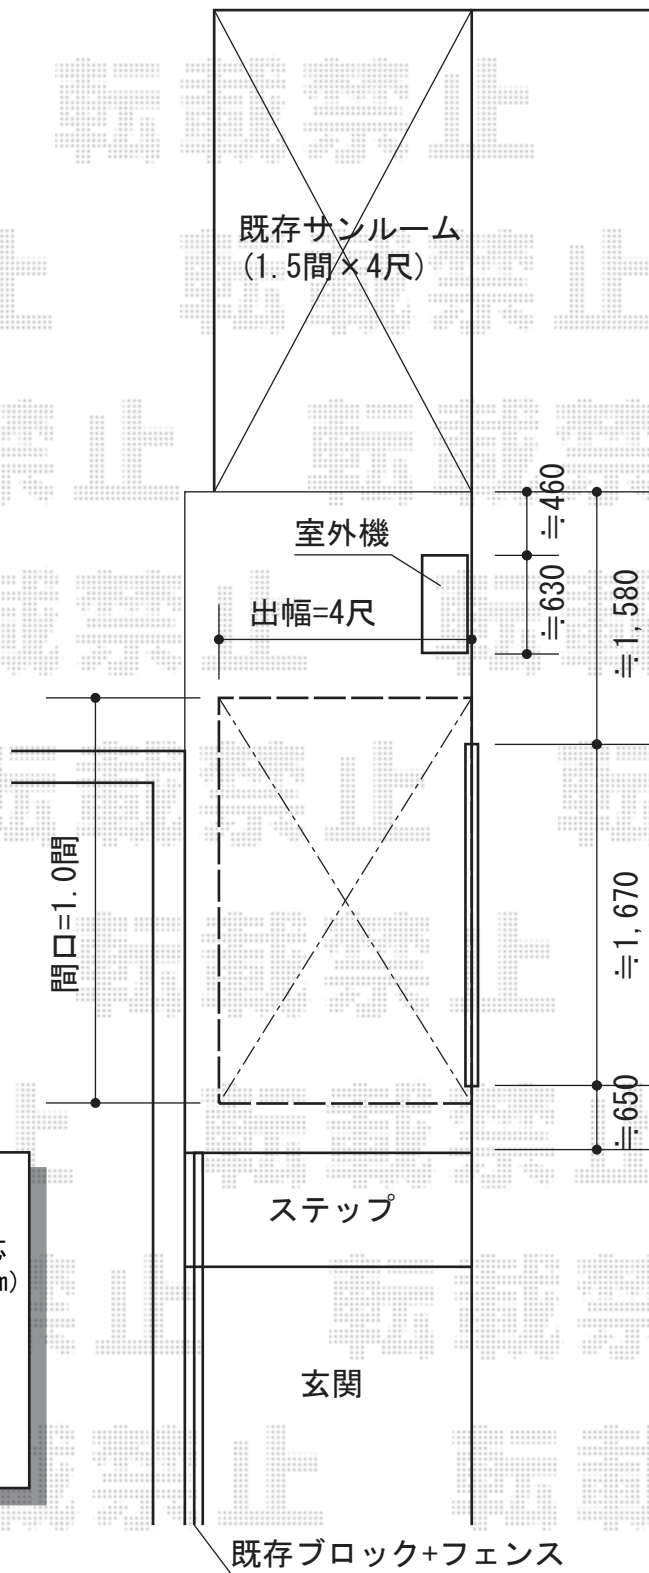

プレシオステラス R型 1500 テラスタイプ 単体 積雪～50cm対応

Value Select プレシオステラス R型 1500
 テラスタイプ 単体 積雪～50cm対応
 間口=関東間1.0間 (柱芯々1,665mm 屋根幅1,850mm)
 出幅=4尺 (1,170mm)
 色: チャコールブラック
 屋根材: ポリカーボネート (スカイブルー)
 柱仕様: 柱位置固定タイプ
 施工方法: 上止め

現場状況や作図制限により概略図の内容と多少の違いが生じることがございます。
 施工時は、現場優先とさせて頂きたく思いますので、お立会い頂き、
 最終のご指示のほど、何卒、宜しくお願い致します。

EX-SHOP
[HTTP://WWW.EX-SHOP.NET](http://www.ex-shop.net)

担当: 小林

全ての著作権は、エクスショップに帰属します。当社とのお取引目的外の使用・複製・転載禁止となっております。