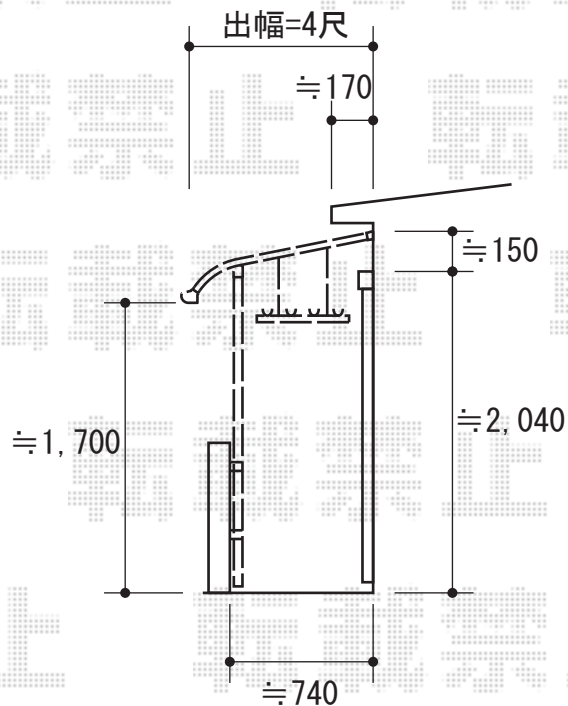

ライザーテラスII R型 単体 テラスタイプ 積雪~20cm対応

施工に際して、  
オプション：物干しの  
取付位置・高さの  
ご確認を頂きますよう、  
お願い致します

トステム ライザーテラスII R型 単体 テラスタイプ 積雪~20cm対応  
 間口=関東間2.0間 (柱芯々3,440mm 屋根幅3,660mm)  
 出幅=4尺 (1,185mm)  
 色：シャイングレー  
 屋根材：ポリカーボネート (ブラウン)  
 柱仕様：柱奥行移動タイプ  
 施工方法：上止め仕様  
 追加部材：雨樋用部材  
 オプション：吊り下げ物干し 標準 2本入

現場状況や作図制限により概略図の内容と多少の違いが生じることがございます。  
 施工時は、現場優先とさせて頂きたく思いますので、お立会い頂き、  
 最終のご指示のほど、何卒、宜しくお願い致します。

EX-SHOP  
[HTTP://WWW.EX-SHOP.NET](http://www.ex-shop.net)

担当：八浦