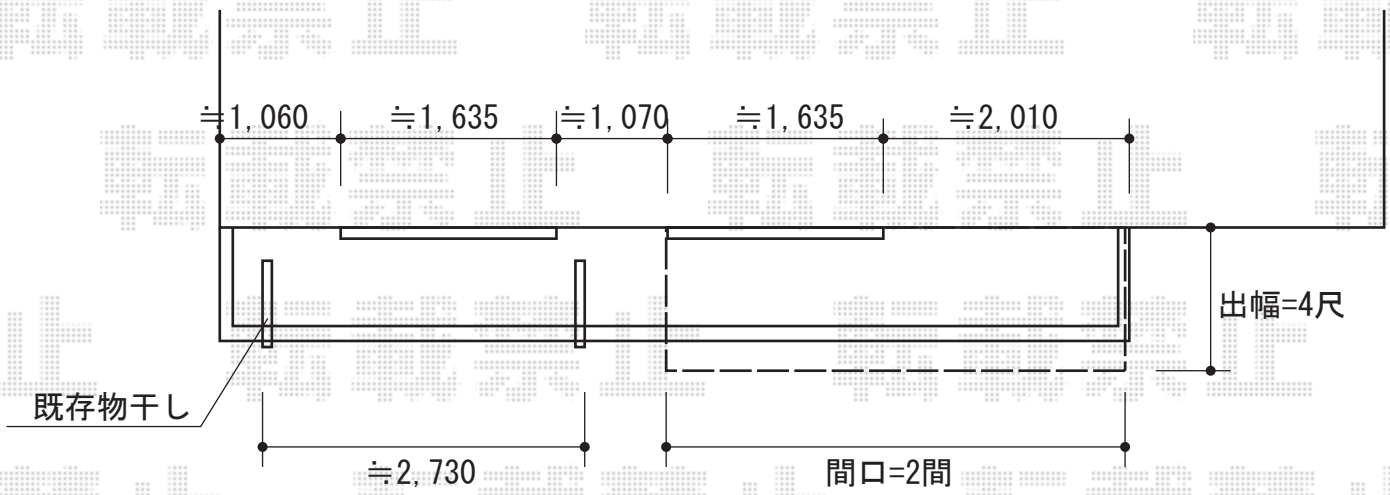

ライザーテラスII R型 単体 テラスタイプ 積雪~20cm対応

施工に際して、  
オプション：物干しの  
取付位置・高さの  
ご確認を頂きますよう、  
お願い致します

トステム ライザーテラスII R型 単体 テラスタイプ 積雪~20cm対応  
 間口=関東間2.0間 (柱芯々3,440mm 屋根幅3,660mm)  
 出幅=4尺 (1,185mm)  
 色：シャイングレー  
 屋根材：ポリカーボネート (ブラウン)  
 柱仕様：柱奥行移動タイプ  
 施工方法：上止め仕様  
 追加部材：雨樋用部材  
 オプション：吊り下げ物干し 標準 2本入

現場状況や作図制限により概略図の内容と多少の違いが生じることがございます。  
 施工時は、現場優先とさせて頂きたく思いますので、お立会い頂き、  
 最終のご指示のほど、何卒、宜しくお願い致します。

EX-SHOP  
[HTTP://WWW.EX-SHOP.NET](http://www.ex-shop.net)

担当：八浦