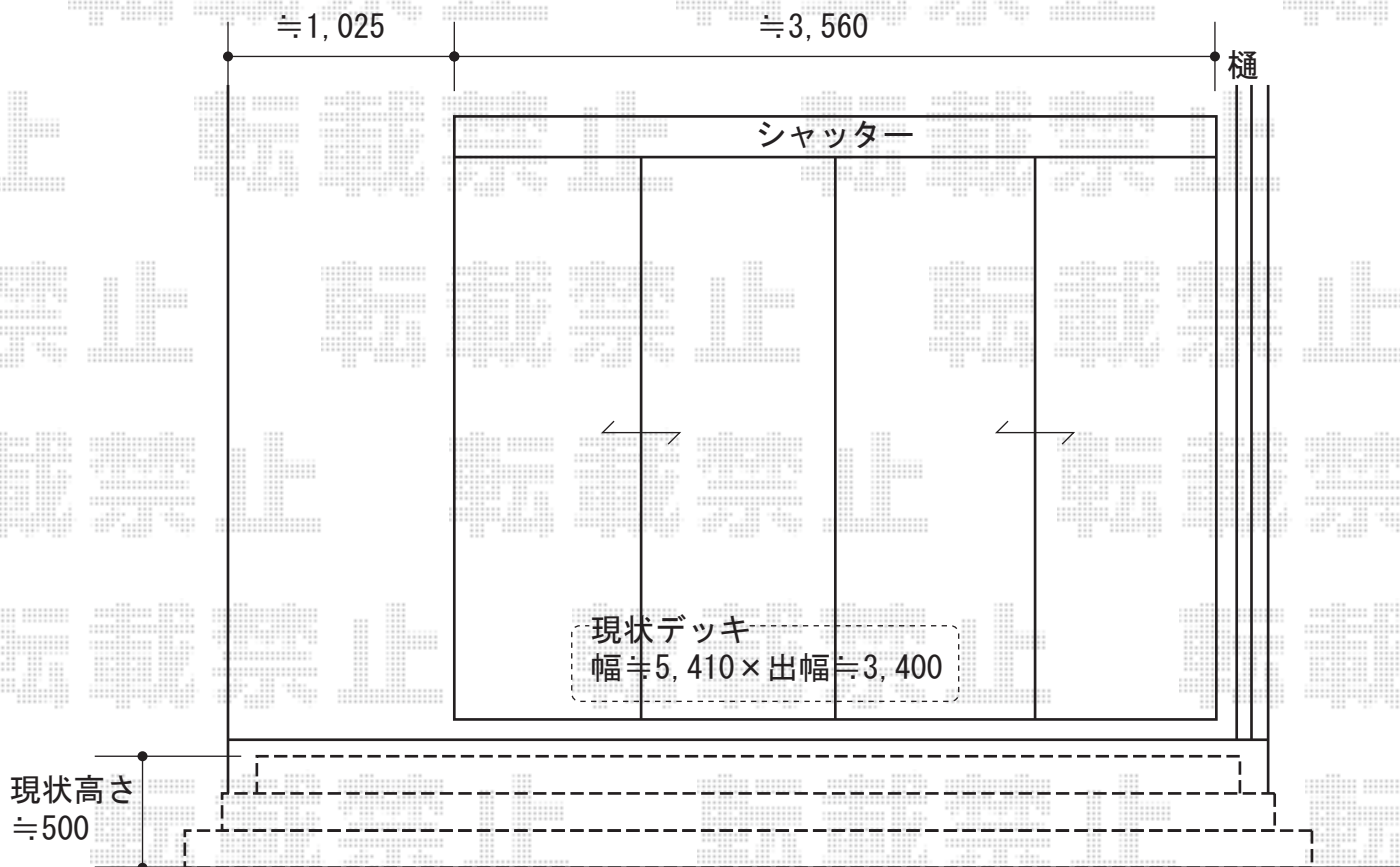

リウッドデッキII

YKK AP リウッドデッキII

間口=2.5間 (4,604mm)

出幅=10.5尺 (3,215mm)

色：サニーブラウン

床板：縦張り

束柱：Sタイプ(450mm) (カームブラック)

現場状況や作図制限により概略図の内容と多少の違いが生じることがございます。
施工時は、現場優先とさせていただきますので、お立会い頂き、
最終のご指示のほど、何卒、宜しくお願い致します。