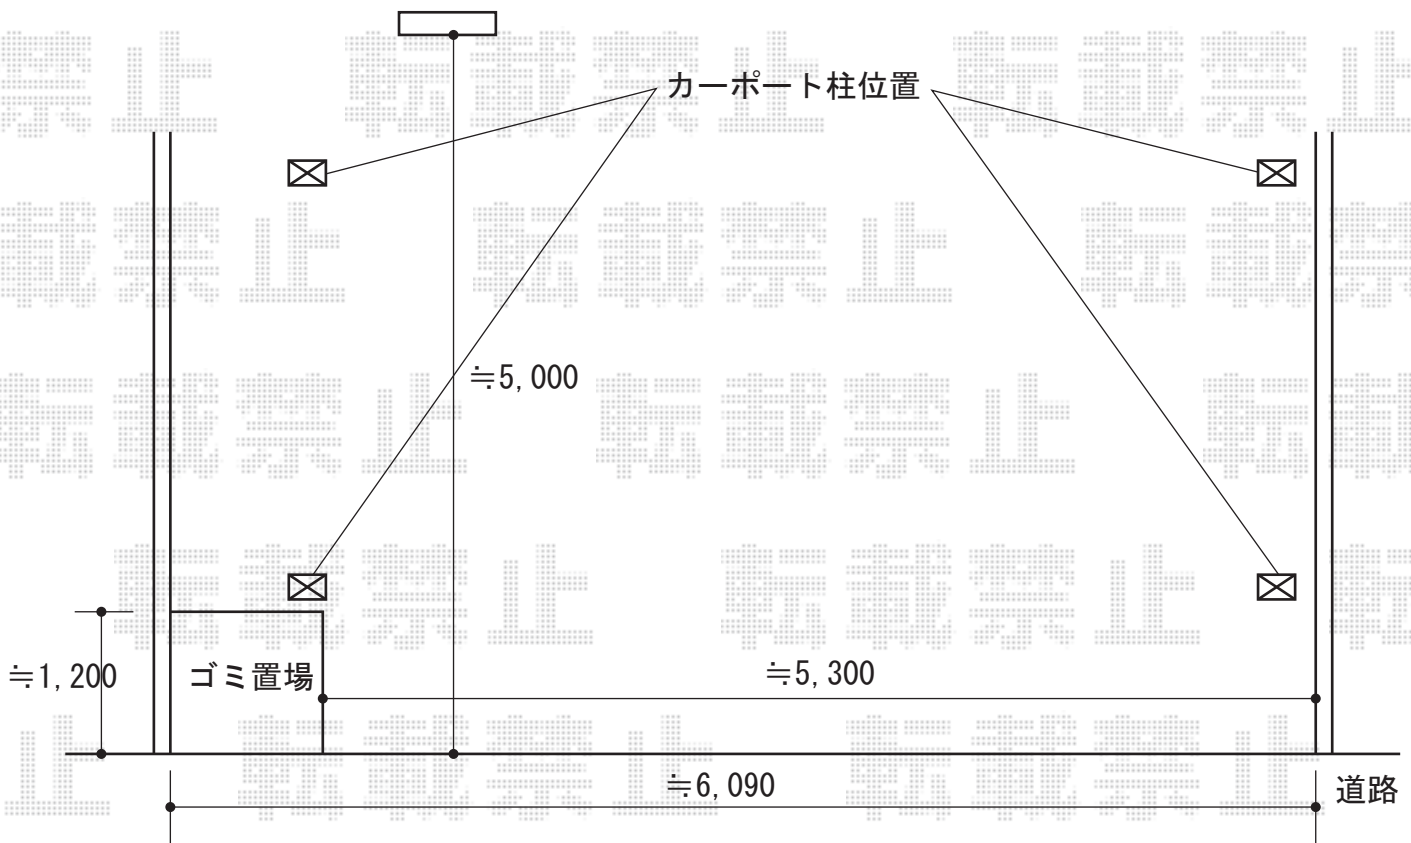

# カーブポートシグマIII ワイド 積雪～30cm対応

トステム カーブポートシグマIII ワイド 積雪～30cm対応  
幅=5,443mm  
奥行=4,980mm / 5,686mm  
色：シャイングレー  
屋根材：ポリカーボネート（クリアマット/すりガラス調）  
柱仕様：ロング柱23仕様（有効高 約2,300mm）

現場状況や作図制限により概略図の内容と多少の違いが生じることがございます。  
施工時は、現場優先とさせて頂きたく思いますので、お立会い頂き、  
最終のご指示のほど、何卒、宜しくお願い致します。