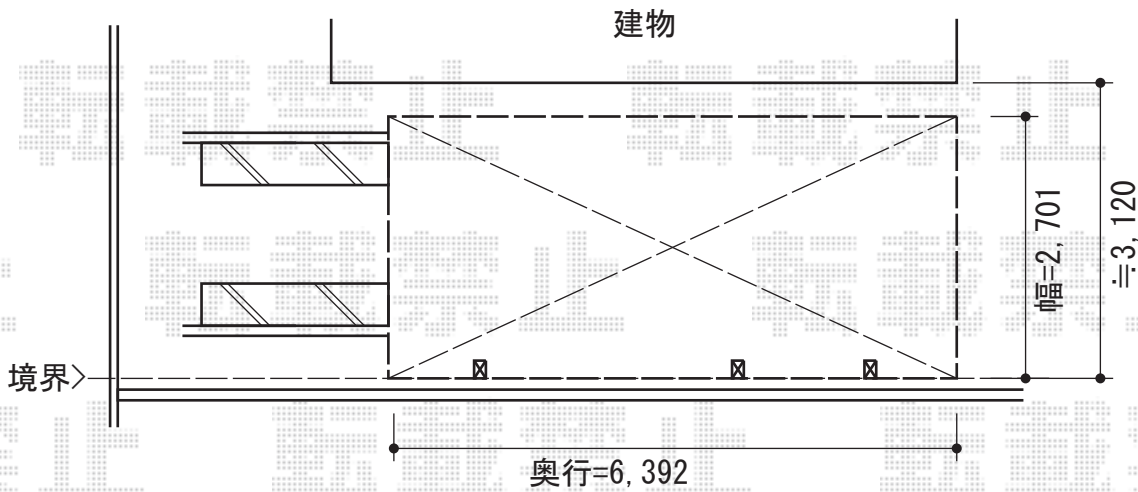

カーブポートシグマIII 延長 積雪~30cm対応

トステム カーブポートシグマIII 延長 積雪~30cm対応

幅=2,701mm

奥行=6,392mm

色：シャイングレー

屋根材：熱線吸収アクアポリカーボネート（ライトブルー）

柱仕様：ロング柱23仕様（有効高 約2,300mm）

現場状況や作図制限により概略図の内容と多少の違いが生じることがございます。
施工時は、現場優先とさせて頂きたく思いますので、お立会い頂き、
最終のご指示のほど、何卒、宜しくお願い致します。