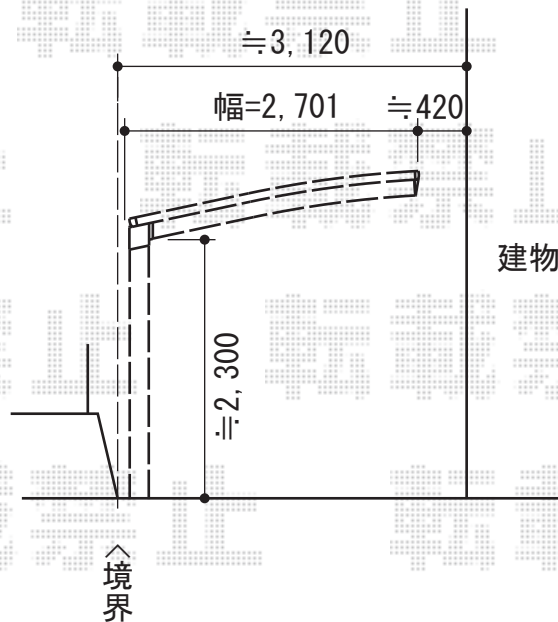

カーブポートシグマIII 延長 積雪~30cm対応

トステム カーブポートシグマIII 延長 積雪~30cm対応

幅=2,701mm

奥行=6,392mm

色：シャイングレー

屋根材：熱線吸収アクアポリカーボネート（ライトブルー）

柱仕様：ロング柱23仕様（有効高 約2,300mm）

現場状況や作図制限により概略図の内容と多少の違いが生じることがございます。
施工時は、現場優先とさせて頂きたく思いますので、お立会い頂き、
最終のご指示のほど、何卒、宜しくお願い致します。