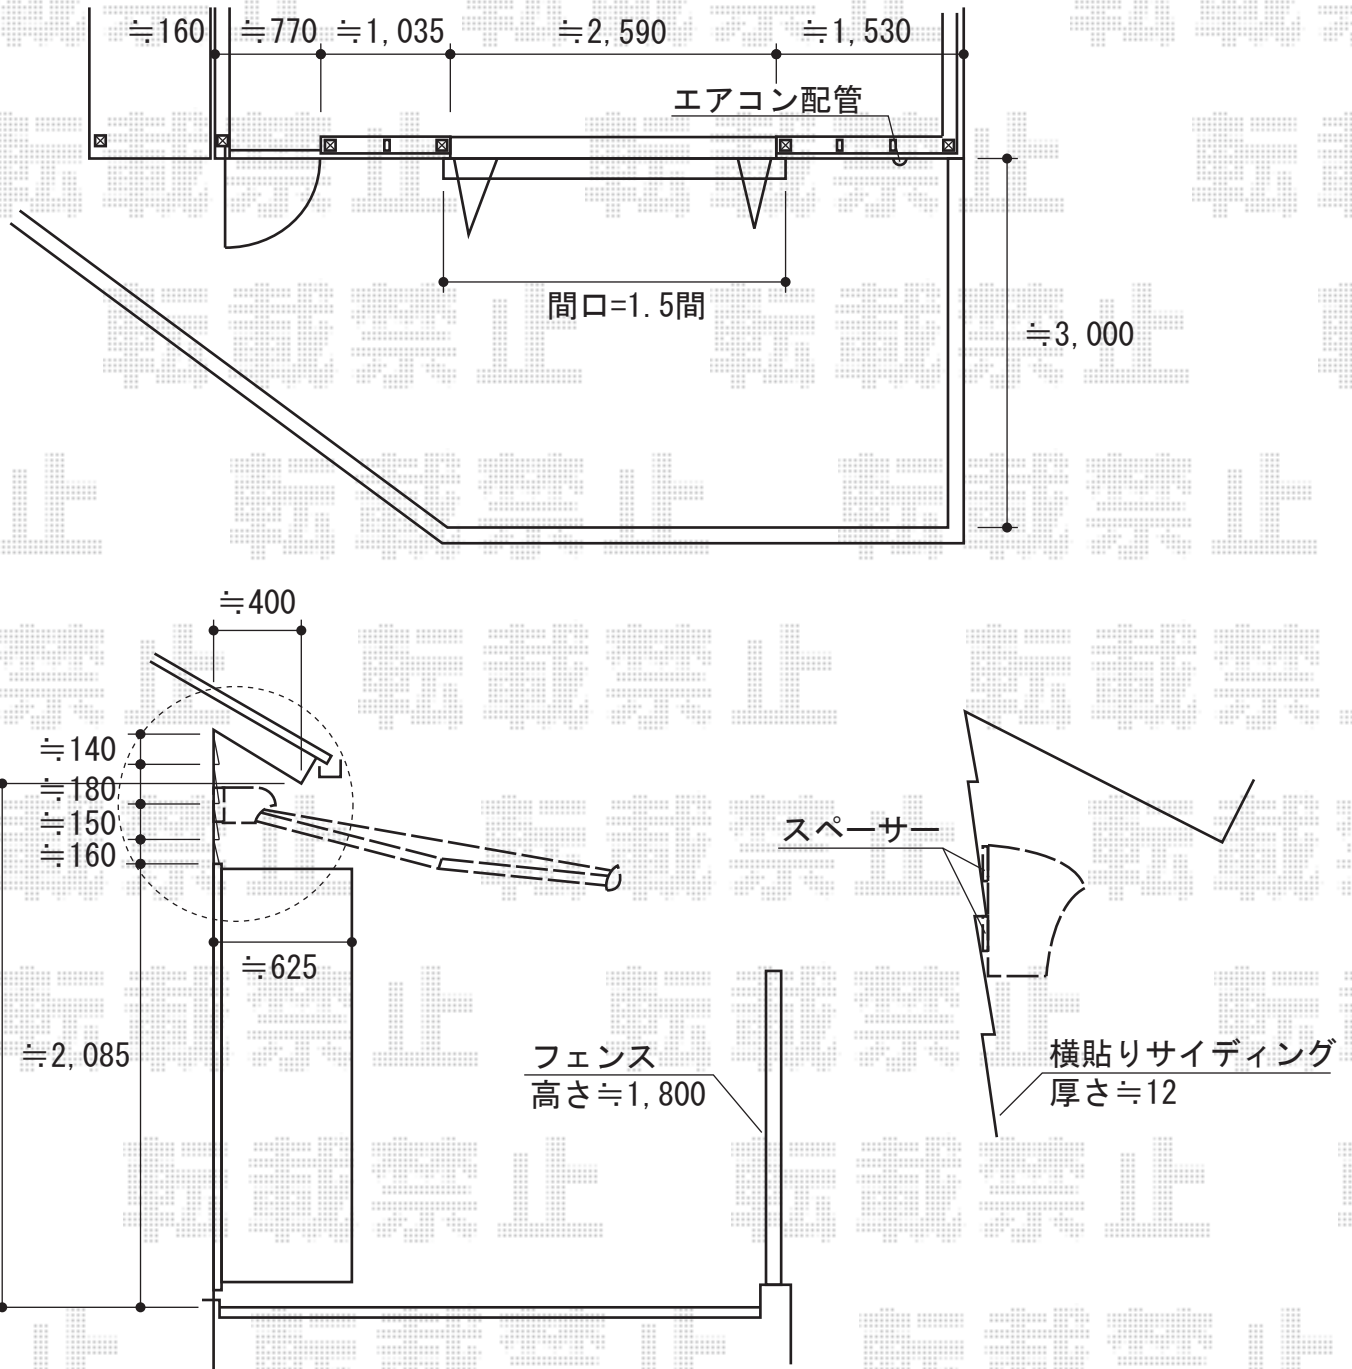

# 彩鳥S型 ボックスタイプ 手動式

トステム 彩鳥S型 ボックスタイプ 手動式

間口=関東間1.5間 (2,730mm)

出幅=2,000mm

本体色：ホワイト

キャンバス色：ポリエステル/ブリティッシュグリーン

駆動：手動式外観右駆動

クランクハンドル：L1500