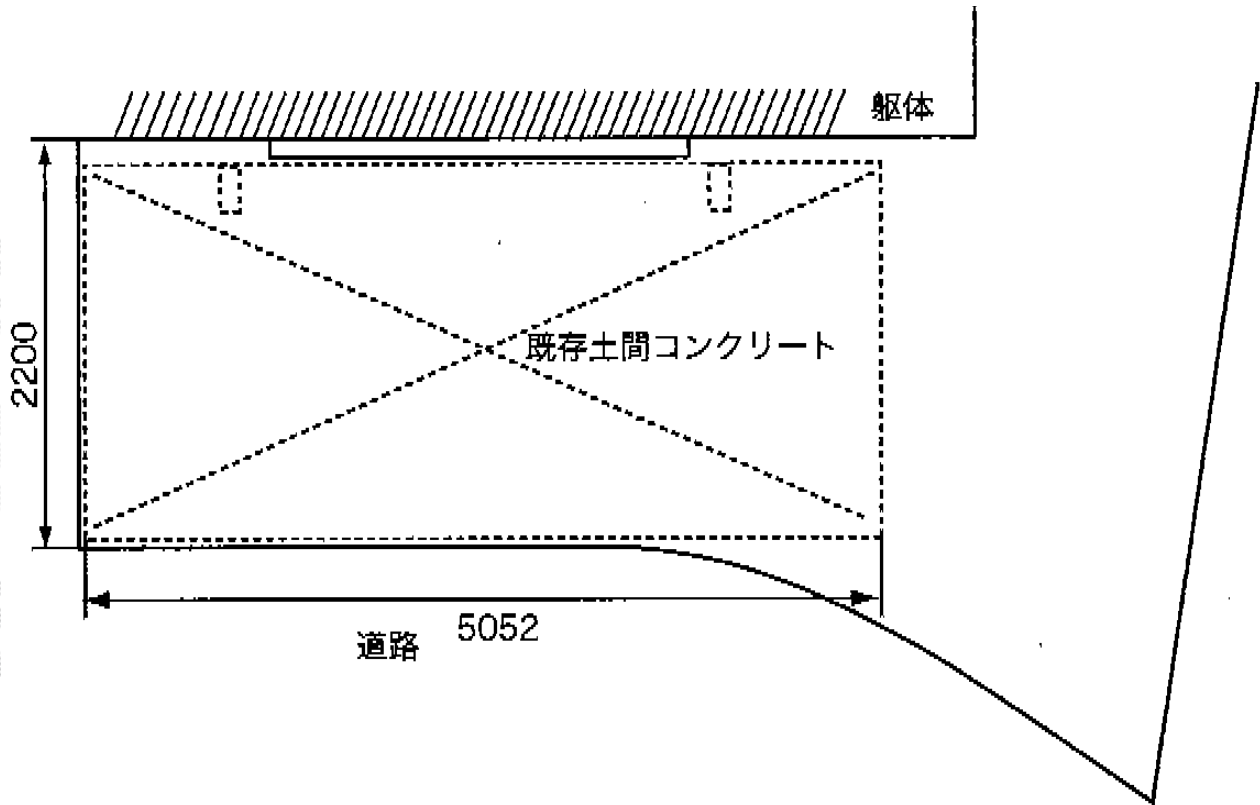

プレシオSPORT 積雪～20cm対応

Value Select プレシオSPORT 積雪～20cm対応  
幅=2,400mm  
奥行=5,052mm  
色：グレースブラウン  
屋根材：スカイブルー  
柱仕様：ハイルーフ仕様（有効高 約2,250mm）

現場状況や作図制限により概略図の内容と多少の違いが生じることがございます。  
施工時は、現場優先とさせて頂きたく思いますので、お立会い頂き、  
最終のご指示のほど、何卒、宜しくお願い致します。