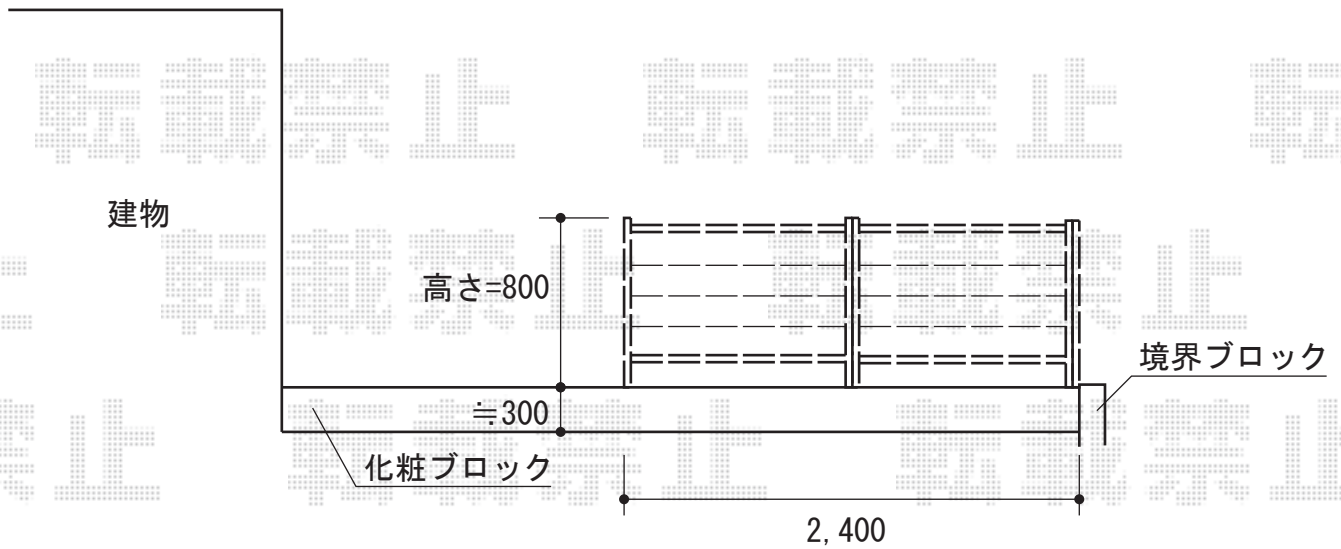

ステイウッドフェンスM5型 [間仕切り]

TOEX ステイウッドフェンスM5型 [間仕切り]
本体1枚 (W×H) = (1,200mm×800mm) × 2枚
SWM柱: T8×3本
部品: 端部部材×1
色: S-TOEX ブラウン

現場状況や作図制限により概略図の内容と多少の違いが生じることがございます。
施工時は、現場優先とさせて頂きたく思いますので、お立会い頂き、
最終のご指示のほど、何卒、宜しくお願い致します。