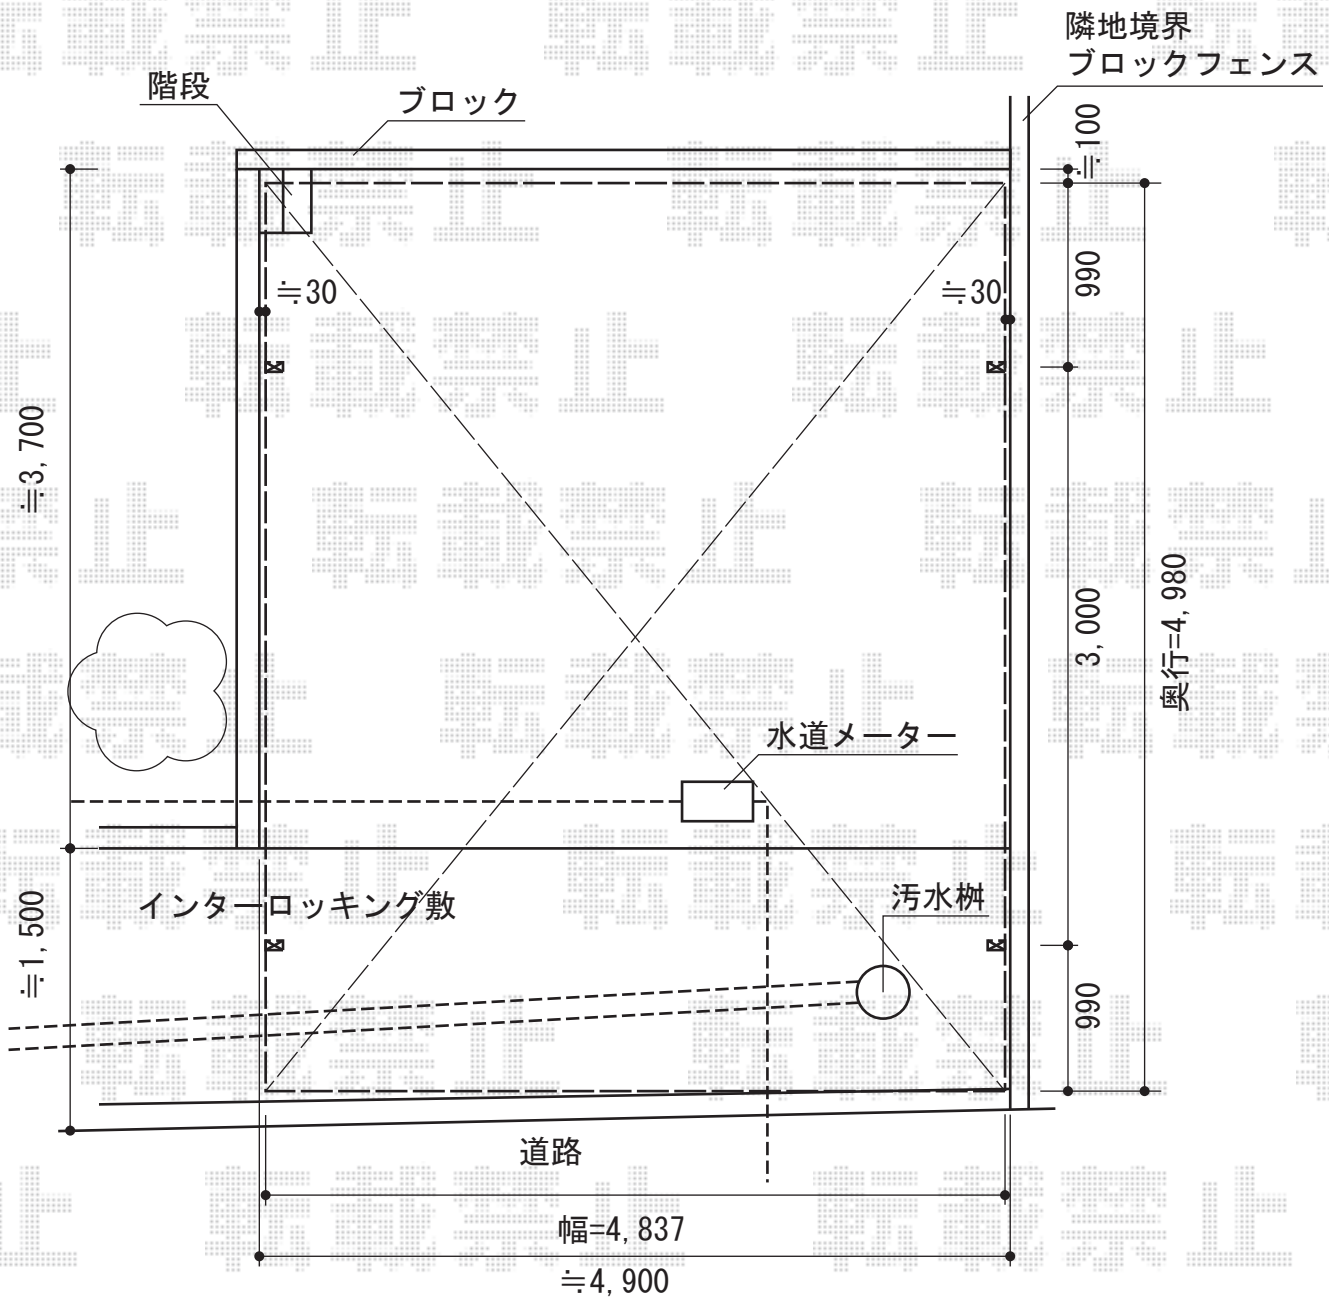

カーブポートシグマIII ワイド 積雪～30cm対応

トステム カーブポートシグマIII ワイド 積雪～30cm対応
 幅=4,837mm
 奥行=4,980mm
 色：ホワイト
 屋根材：熱線吸収アクアポリカーボネート（ライトブルー）
 柱仕様：ロング柱23仕様（有効高 約2,300mm）

トステム カーブポートシグマIII オプション
 屋根材ホルダー：50用×2
 柱ガード：1本入り×2セット

現場状況や作図制限により概略図の内容と多少の違いが生じることがございます。
 施工時は、現場優先とさせて頂きたく思いますので、お立会い頂き、
 最終のご指示のほど、何卒、宜しくお願い致します。