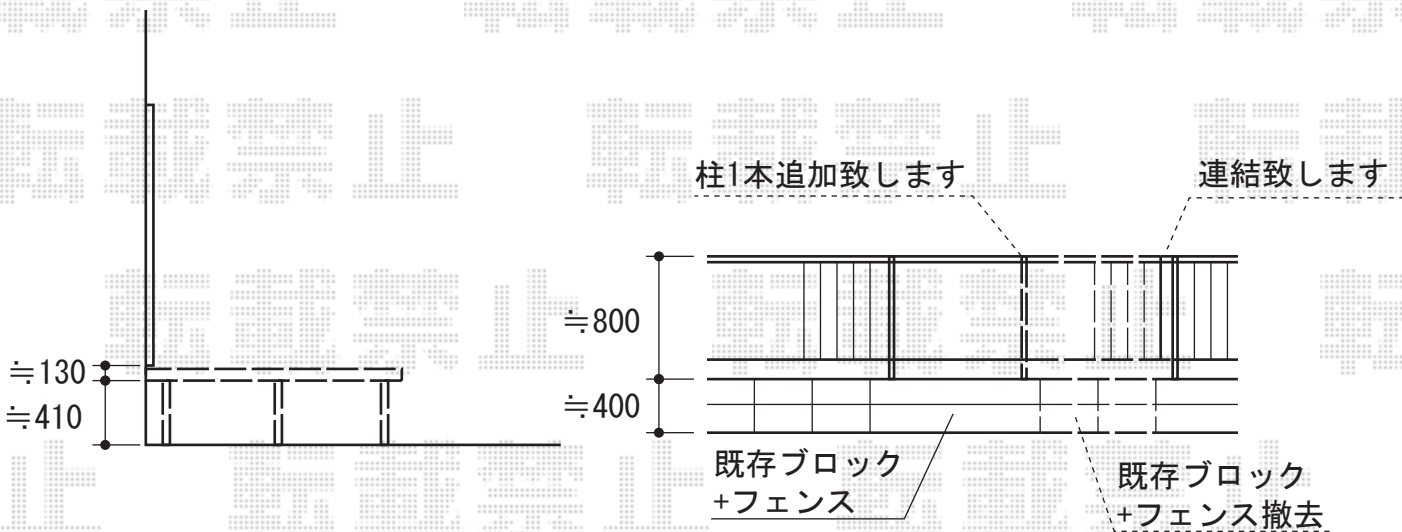

# ウッドデッキ・門扉

TOEX プリレオ R2型 片開き  
 本体1枚 (W×H) = (800×1,000mm)  
 色：シャイングレー  
 錠：シリンダーRD錠  
 開き：内開き

トステム リコステージII 単体  
 間口=関東間2.0間 (3,620mm)  
 出幅=6尺 (1,813mm)  
 色：ダークブラウン  
 床板：縦張り  
 幕板：幕板A  
 束柱：束柱B (400~550mm)  
 オプション：デッキフェンス (横ビームパネル / 高さ：T10 / 3スパン)