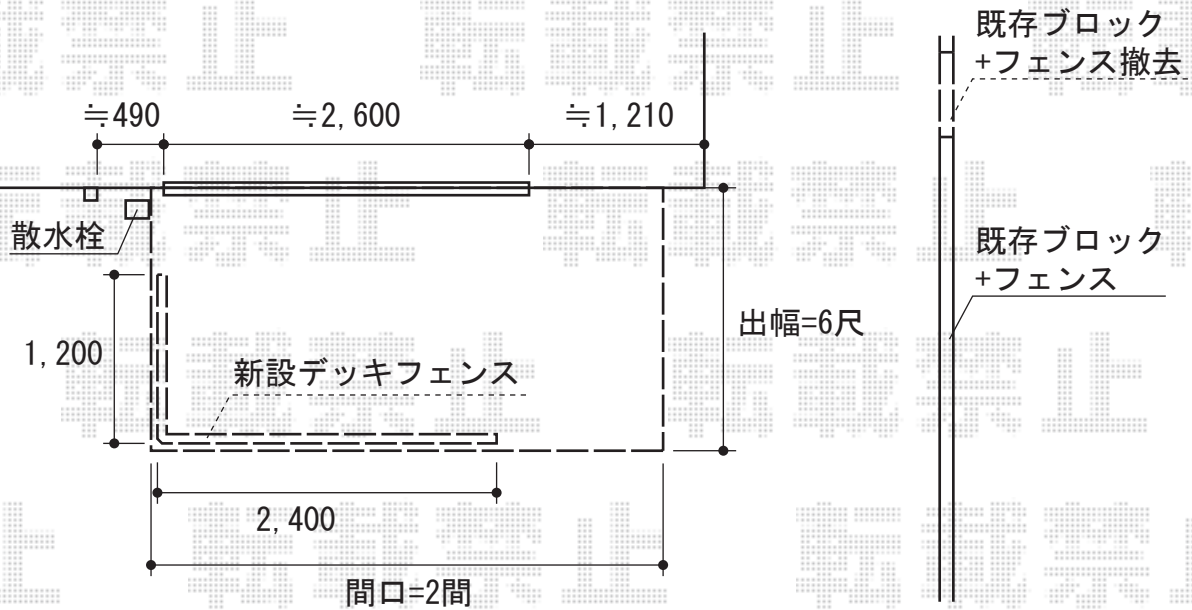

# ウッドデッキ・門扉

TOEX プリレオ R2型 片開き  
 本体1枚 (W×H) = (800×1,000mm)  
 色：シャイングレー  
 錠：シリンダーRD錠  
 開き：内開き

トステム リコステージII 単体  
 間口=関東間2.0間 (3,620mm)  
 出幅=6尺 (1,813mm)  
 色：ダークブラウン  
 床板：縦張り  
 幕板：幕板A  
 束柱：束柱B (400~550mm)  
 オプション：デッキフェンス (横ビームパネル / 高さ：T10 / 3スパン)