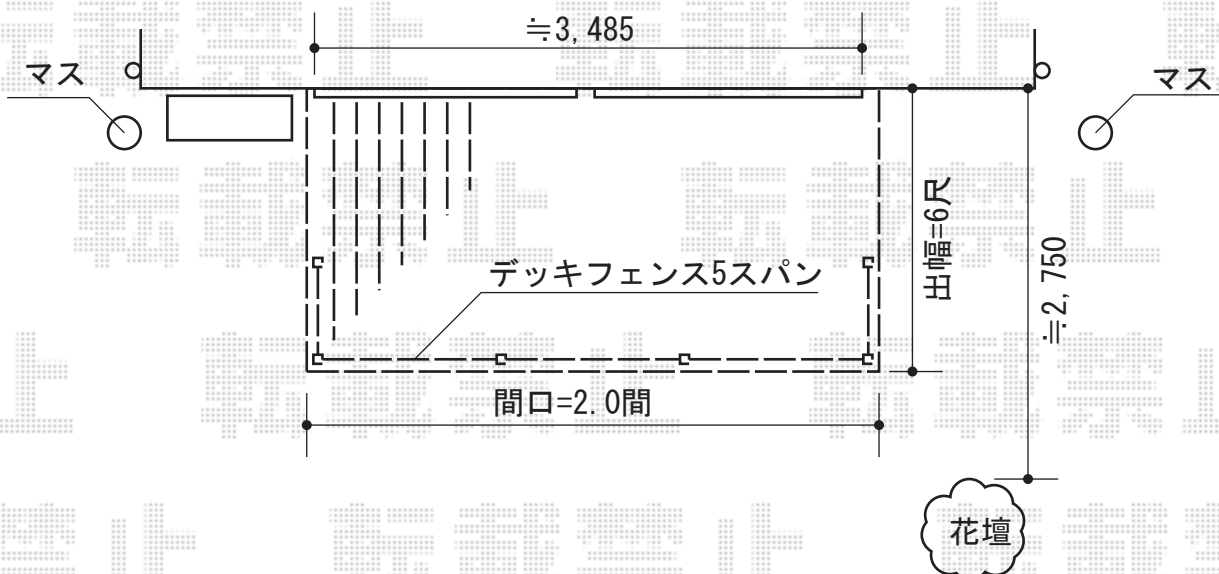

リコステージII 単体

ウッドデッキFLはサッシ下に合わせます

トステム リコステージII 単体
間口=2.0間 (3,660mm)
出幅=6尺 (1,833mm)
色：ダークブラウン
床板：標準/縦張り
幕板：幕板A (厚タイプ)
束柱：束柱A (550mm)

トステム デッキフェンス 横ビームパネル
本体1枚 (W×H) = (1,200×800mm) × 3
本体1枚 (W×H) = (750×800mm) × 2
主柱：T-8×6本
笠木・柱色：ダークブラウン
パネル色：シャイングレー

現場状況や作図制限により概略図の内容と多少の違いが生じることがございます。
施工時は、現場優先とさせていただきますので、お立会い頂き、
最終のご指示のほど、何卒、宜しくお願い致します。

EX-SHOP
HTTP://WWW.EX-SHOP.NET

担当：八浦