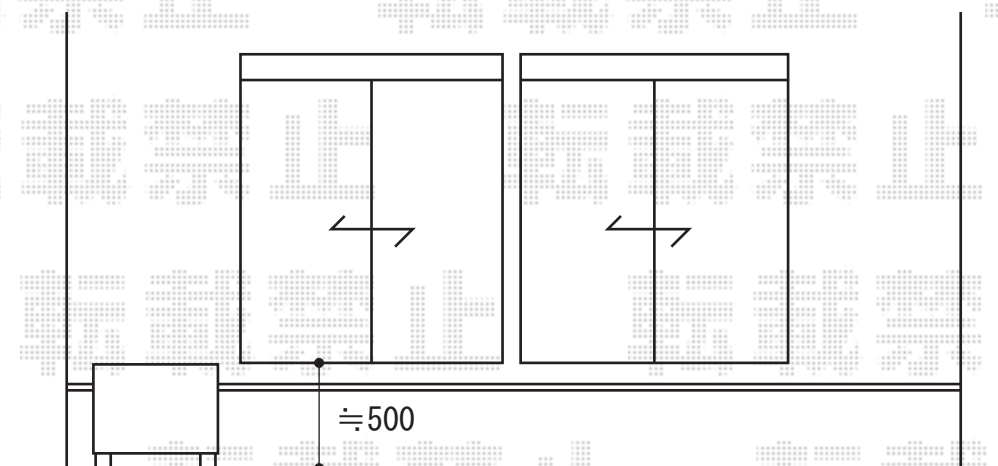

リコステージII 単体

ウッドデッキFLはサッシ下に合わせます

トステム リコステージII 単体
間口=2.0間 (3,660mm)
出幅=6尺 (1,833mm)
色：ダークブラウン
床板：標準/縦張り
幕板：幕板A (厚タイプ)
束柱：束柱A (550mm)

トステム デッキフェンス 横ビームパネル
本体1枚 (W×H) = (1,200×800mm) × 3
本体1枚 (W×H) = (750×800mm) × 2
主柱：T-8×6本
笠木・柱色：ダークブラウン
パネル色：シャイングレー