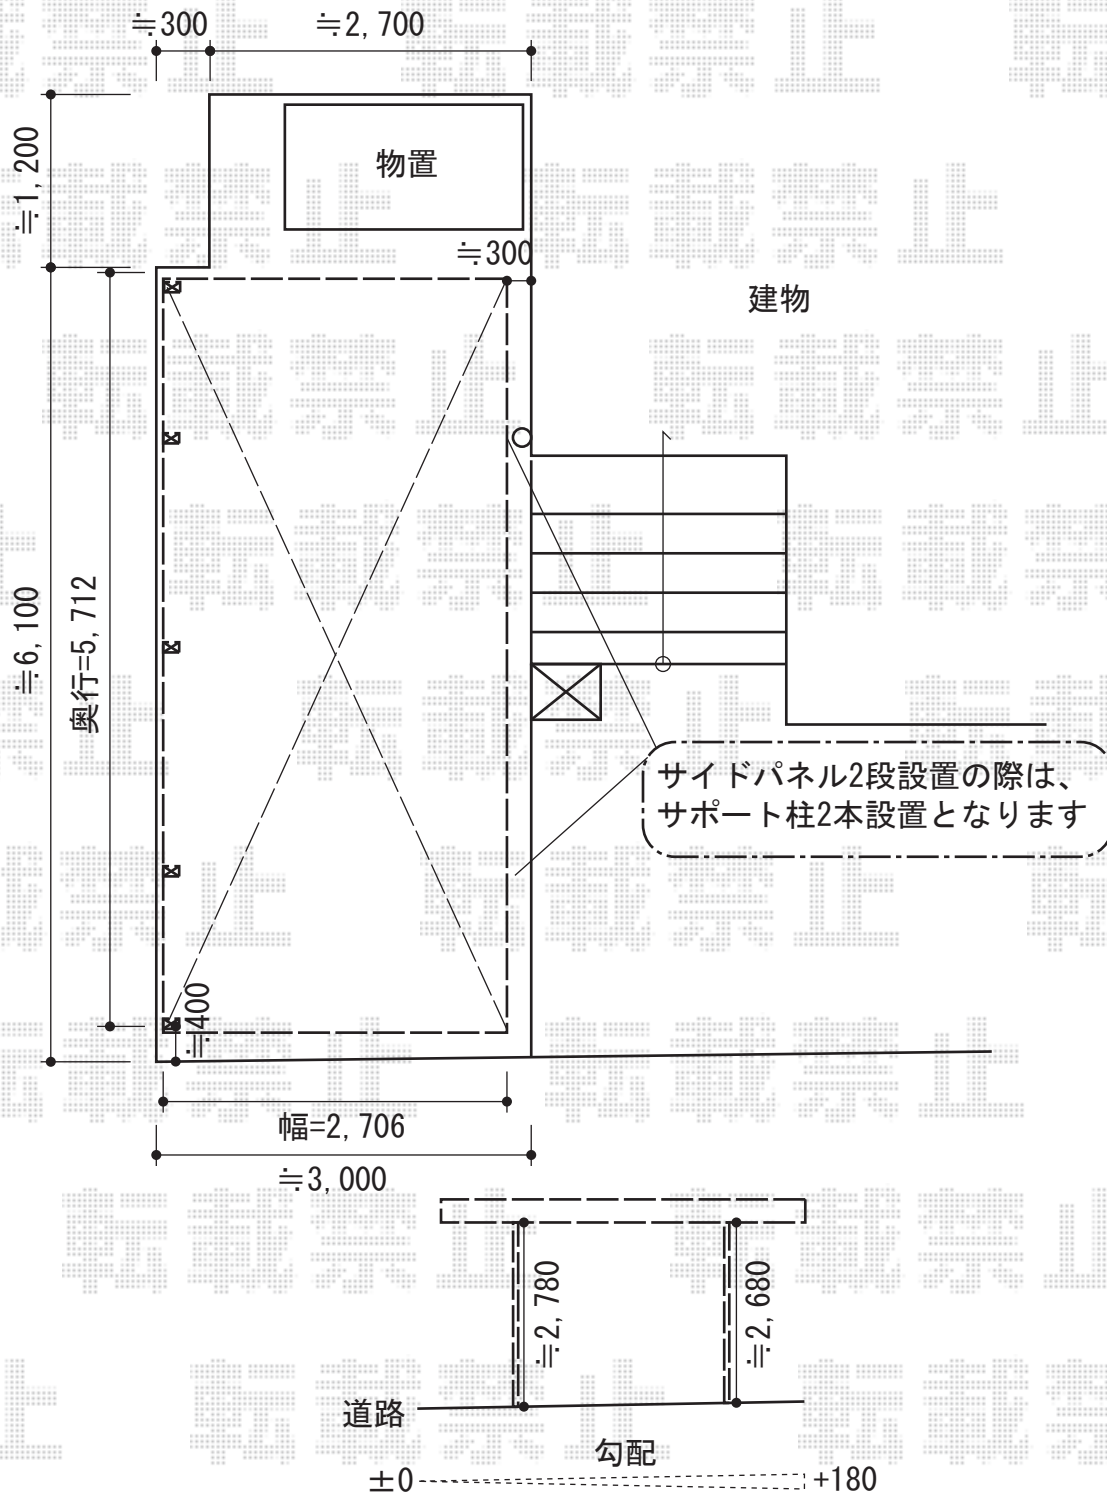

キューブポートプラス レギュラー 積雪～20cm対応

TOEX キューブポートプラス レギュラー 積雪～20cm対応
 幅=2,706mm
 奥行=5,712mm
 色：シャイングレー+柿渋
 屋根材：ポリカーボネート（クリアマット/すりガラス調）
 柱仕様：ロング柱28仕様（有効高 約2,778mm）

TOEX 【仮】サイドパネル 1段H800 H28柱使用
 本体：L57用
 色：シャイングレー
 パネル材：ポリカーボネート（クリアマット/すりガラス調）

現場状況や作図制限により概略図の内容と多少の違いが生じることがございます。
 施工時は、現場優先とさせていただきますので、お立会い頂き、
 最終のご指示のほど、何卒、宜しくお願い致します。

EX-SHOP
 HTTP://WWW.EX-SHOP.NET

担当：八浦