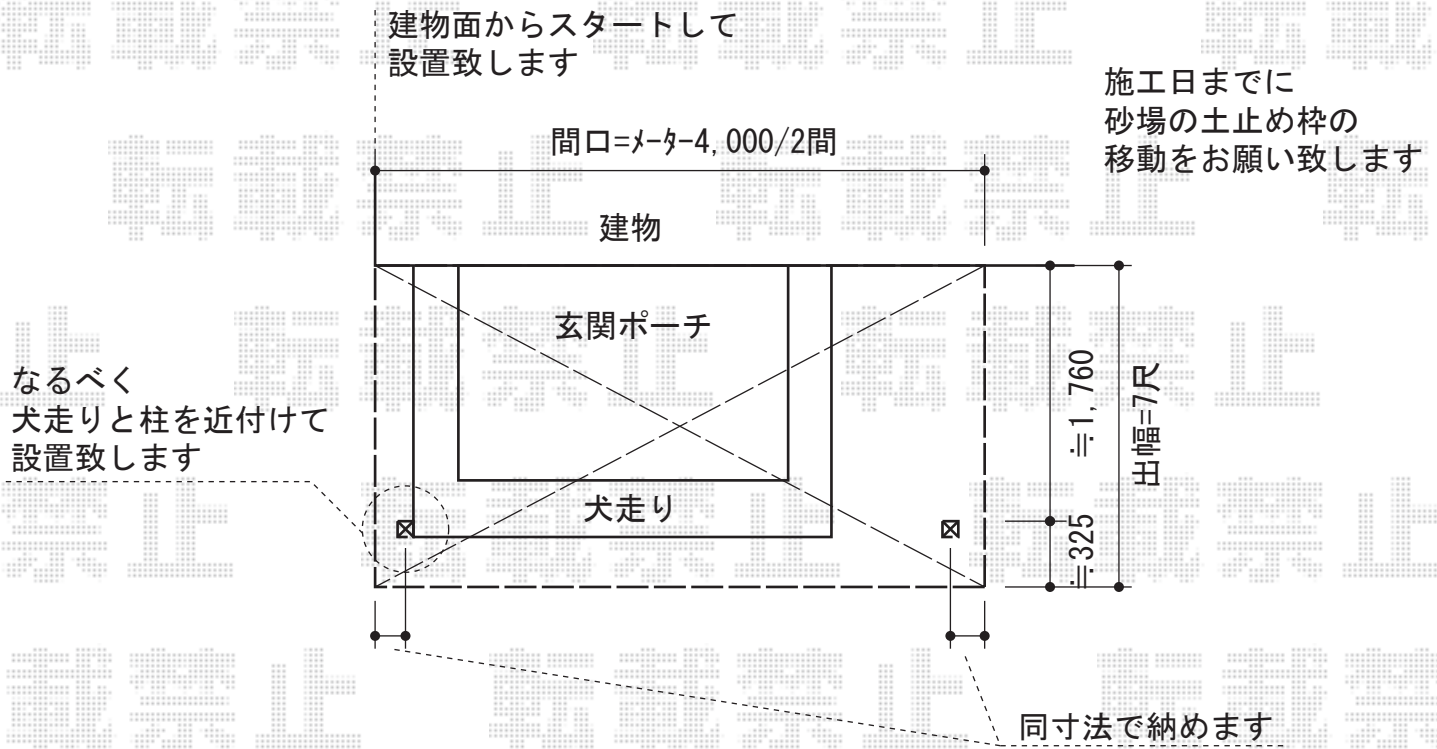

パワーアルファ RB型 テラスタイプ 単体 積雪～30cm対応

トステム パワーアルファ RB型 テラスタイプ 単体 積雪～30cm対応
間口=メーター間2.0間 (柱芯々4,000mm 屋根幅4,215mm)
出幅=7尺 (2,085mm)
色 : シヤイングレー
屋根材 : ポリカーボネート (ブルースモーク)
柱仕様 : 柱奥行移動タイプ
施工方法 : 上止め

現場状況や作図制限により概略図の内容と多少の違いが生じることがございます。
施工時は、現場優先とさせて頂きたく思いますので、お立会い頂き、
最終のご指示のほど、何卒、宜しくお願い致します。