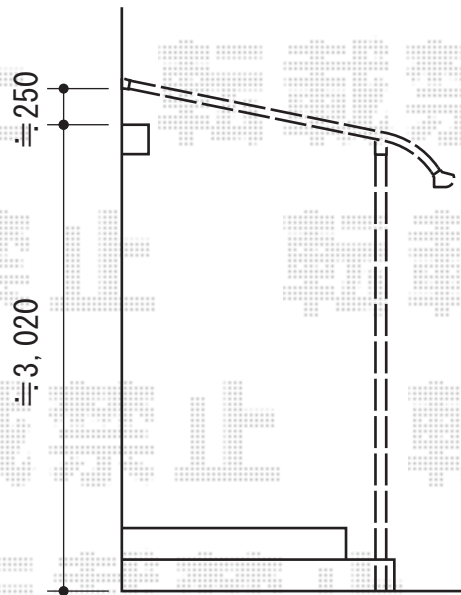

パワーアルファ RB型 テラスタイプ 単体 積雪～30cm対応

トステム パワーアルファ RB型 テラスタイプ 単体 積雪～30cm対応
間口=メーター間2.0間 (柱芯々4,000mm 屋根幅4,215mm)
出幅=7尺 (2,085mm)
色 : シヤイングレー
屋根材 : ポリカーボネート (ブルースモーク)
柱仕様 : 柱奥行移動タイプ
施工方法 : 上止め

現場状況や作図制限により概略図の内容と多少の違いが生じることがございます。
施工時は、現場優先とさせて頂きたく思いますので、お立会い頂き、
最終のご指示のほど、何卒、宜しくお願い致します。