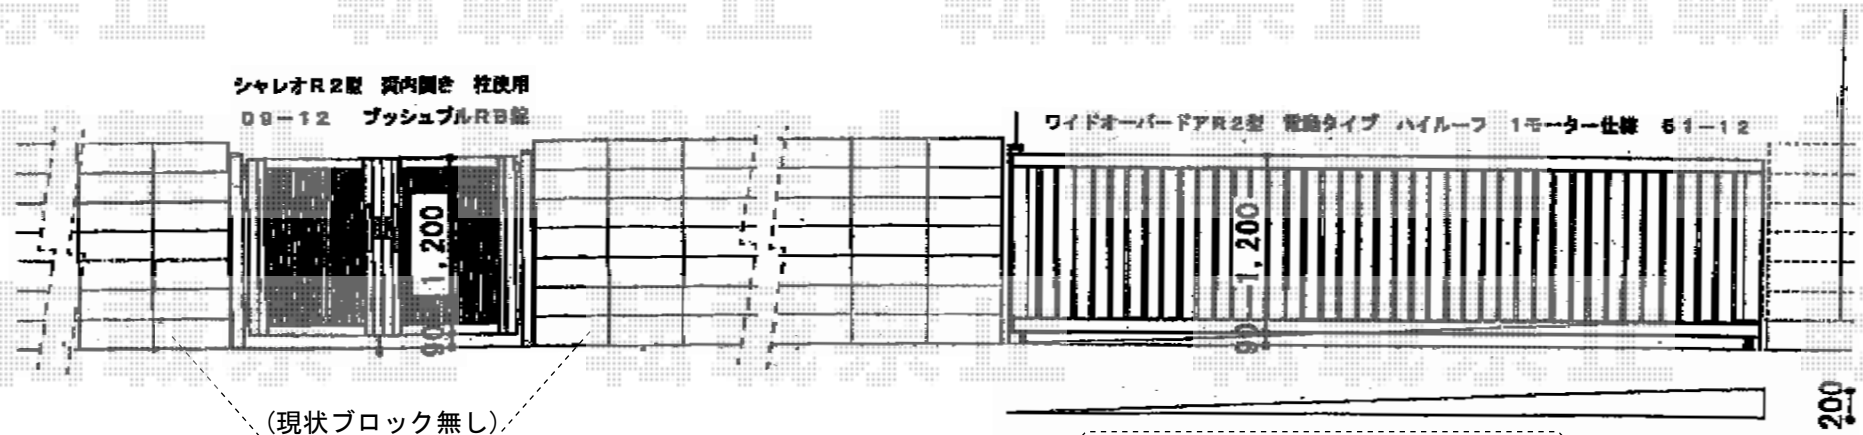

カーゲート・門扉

TOEX ワイドオーバードアR2型 電動式
 本体 (W×H) = (5,050×1,200mm)
 色：シャイングレー
 柱仕様：ハイルーフ仕様 (有効高 約2,150mm)
 駆動：外観左側 (1モーター)・電動式 (AC100V結線用柱仕様)

TOEX シャレオR2型 両開き 柱使用
 扉1枚 (W×H) = (900×1,200mm) × 2
 色：シャイングレー
 錠：プッシュプルRB錠 (ライトシルバー)
 開き：内開き