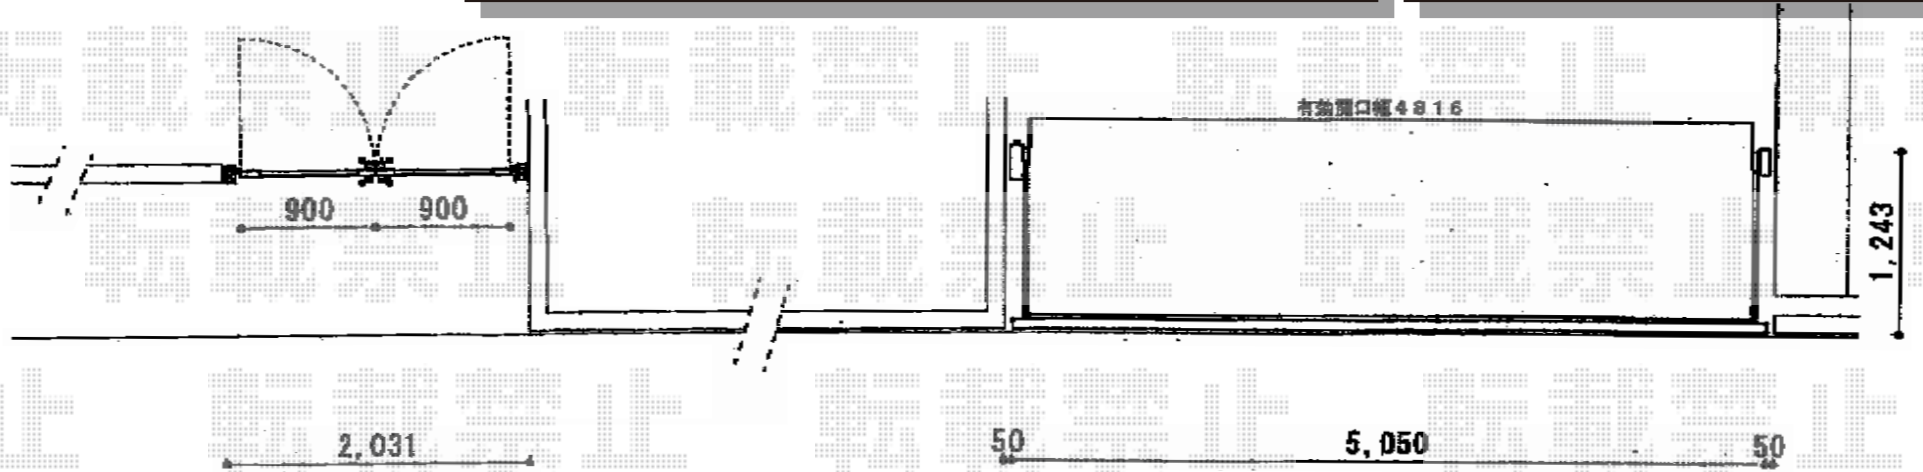

カーゲート・門扉

TOEX ワイドオーバードアR2型 電動式
 本体 (W×H) = (5,050×1,200mm)
 色：シャイングレー
 柱仕様：ハイルーフ仕様 (有効高 約2,150mm)
 駆動：外観左側 (1モーター)・電動式 (AC100V結線用柱仕様)

TOEX シャレオR2型 両開き 柱使用
 扉1枚 (W×H) = (900×1,200mm) × 2
 色：シャイングレー
 錠：プッシュプルRB錠 (ライトシルバー)
 開き：内開き

事前に別途、土間調整を行って頂けますよう、お願い致します。

現場状況や作図制限により概略図の内容と多少の違いが生じることがございます。
 施工時は、現場優先とさせて頂きたく思いますので、お立会い頂き、
 最終のご指示のほど、何卒、宜しくお願い致します。

EX-SHOP
 HTTP://WWW.EX-SHOP.NET

担当：小林