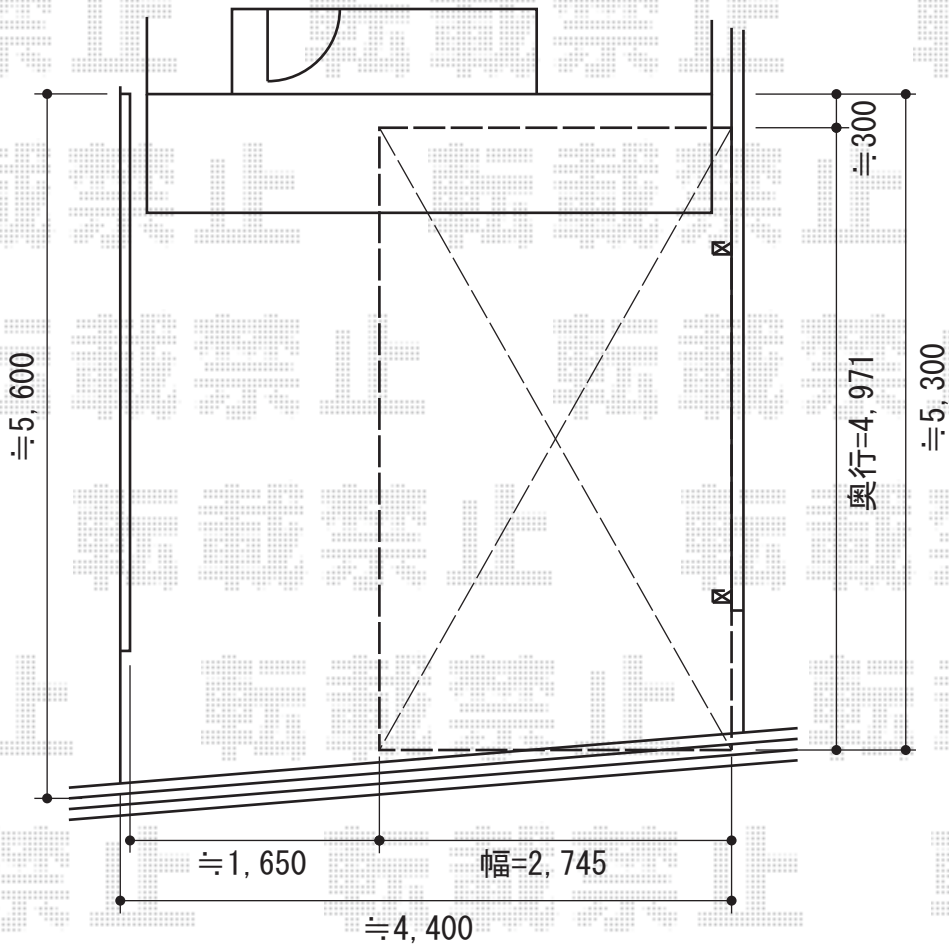

エックススルーフ 前上がり 積雪～30cm対応

トステム エックススルーフ 前上がり 積雪～30cm対応

幅=2,745mm

奥行=4,971mm

色：シャイングレー

屋根材：ポリカーボネート（クリアマット/すりガラス調）

柱仕様：ロング柱24仕様（有効高 約2,396mm）

現場状況や作図制限により概略図の内容と多少の違いが生じることがございます。
施工時は、現場優先とさせていただきますので、お立会い頂き、
最終のご指示のほど、何卒、宜しくお願い致します。