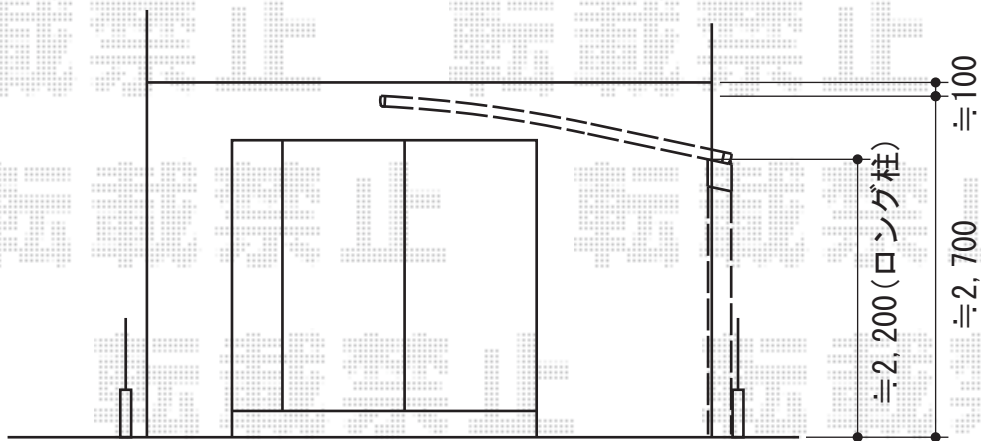

エックススルーフ 前上がり 積雪～30cm対応

トステム エックススルーフ 前上がり 積雪～30cm対応

幅=2,745mm

奥行=4,971mm

色：シャイングレー

屋根材：ポリカーボネート（クリアマット/すりガラス調）

柱仕様：ロング柱24仕様（有効高 約2,396mm）

現場状況や作図制限により概略図の内容と多少の違いが生じることがございます。
施工時は、現場優先とさせていただきますので、お立会い頂き、
最終のご指示のほど、何卒、宜しくお願い致します。