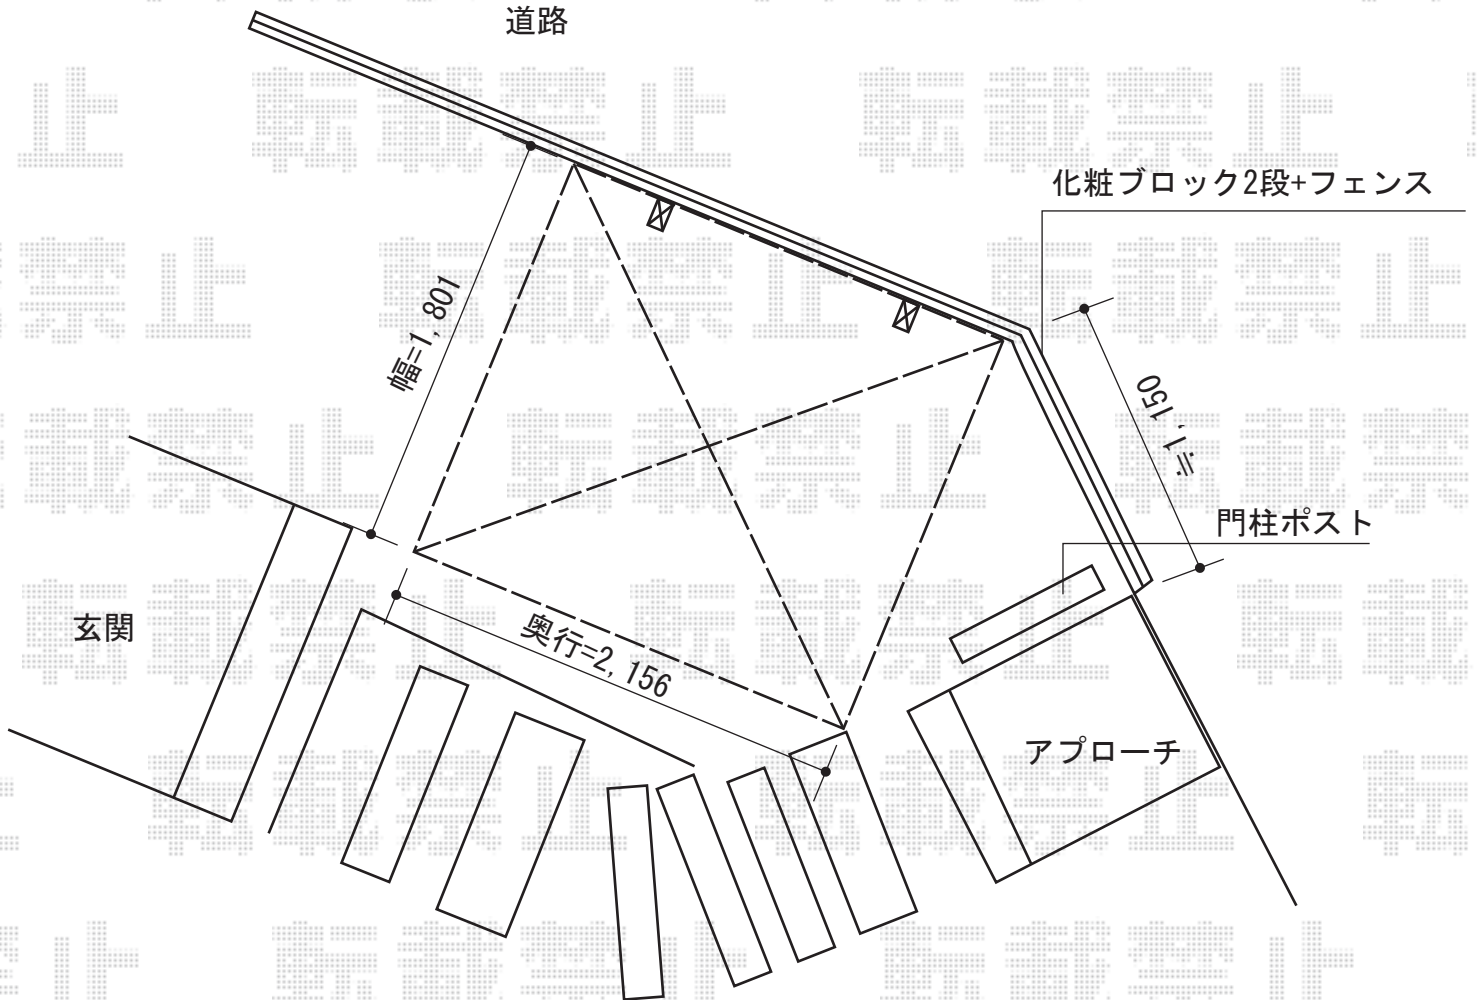

カーブパークシグマIII オープンタイプ 積雪~30cm対応

トステム カーブパークシグマIII オープンタイプ 積雪~30cm対応
幅=1,801mm
奥行=2,156mm
色：シャイングレー
屋根材：ポリカーボネート（ブルースモーク）
柱仕様：標準柱仕様（有効高 約1,812mm）

現場状況や作図制限により概略図の内容と多少の違いが生じることがございます。
施工時は、現場優先とさせて頂きたく思いますので、お立会い頂き、
最終のご指示のほど、何卒、宜しくお願い致します。