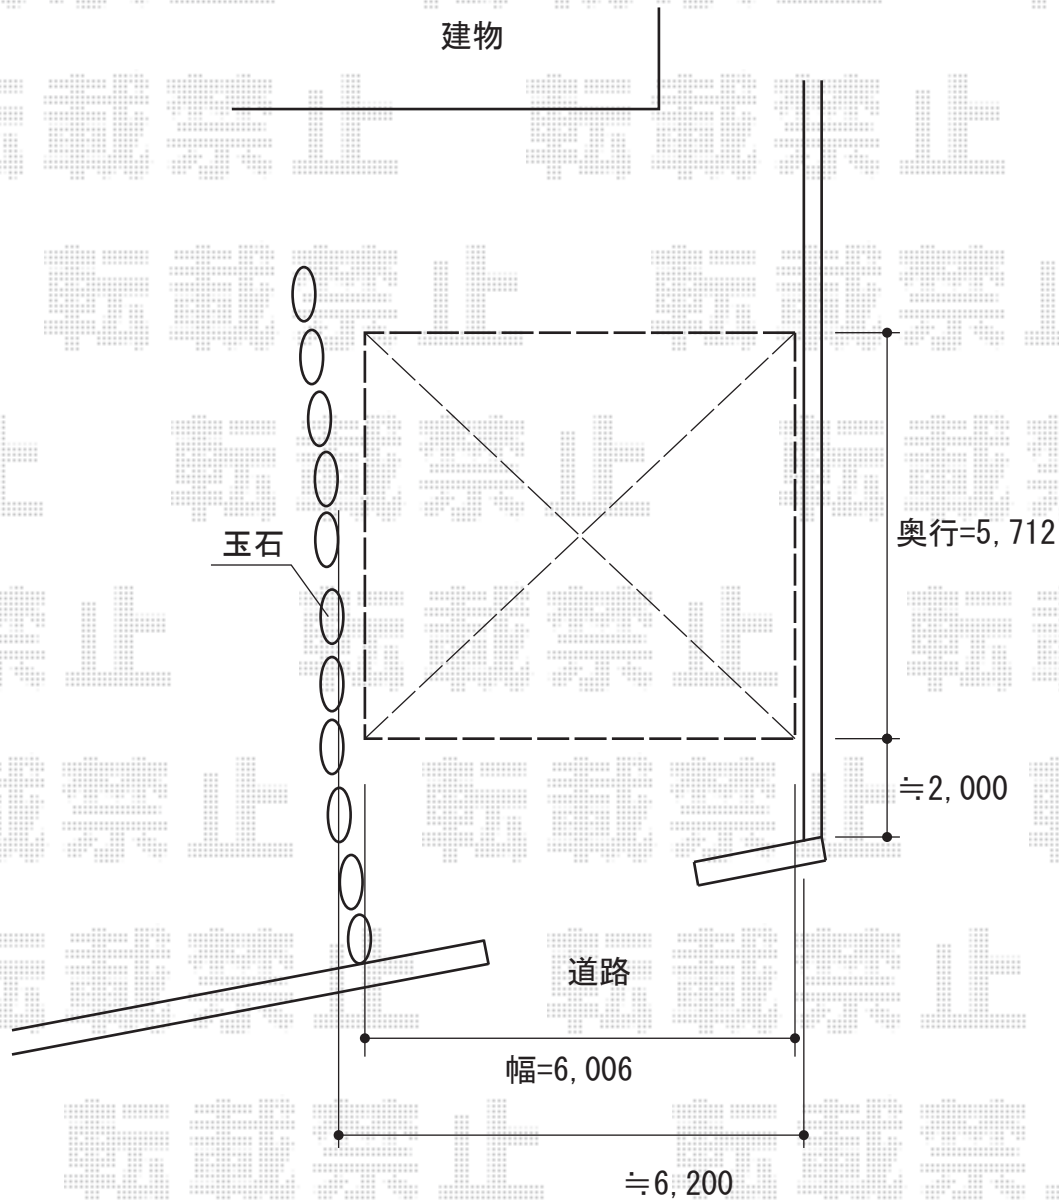

キューブポートプラス ワイド 積雪～20cm対応

TOEX キューブポートプラス ワイド 積雪～20cm対応
幅=6,006mm
奥行=5,712mm
色：シャイングレー+イタリアンウォールナット
屋根材：ポリカーボネート（クリアブルー）
柱仕様：ロング柱28仕様（有効高 約2,800mm）

現場状況や作図制限により概略図の内容と多少の違いが生じることがございます。
施工時は、現場優先とさせて頂きたく思いますので、お立会い頂き、
最終のご指示のほど、何卒、宜しくお願い致します。