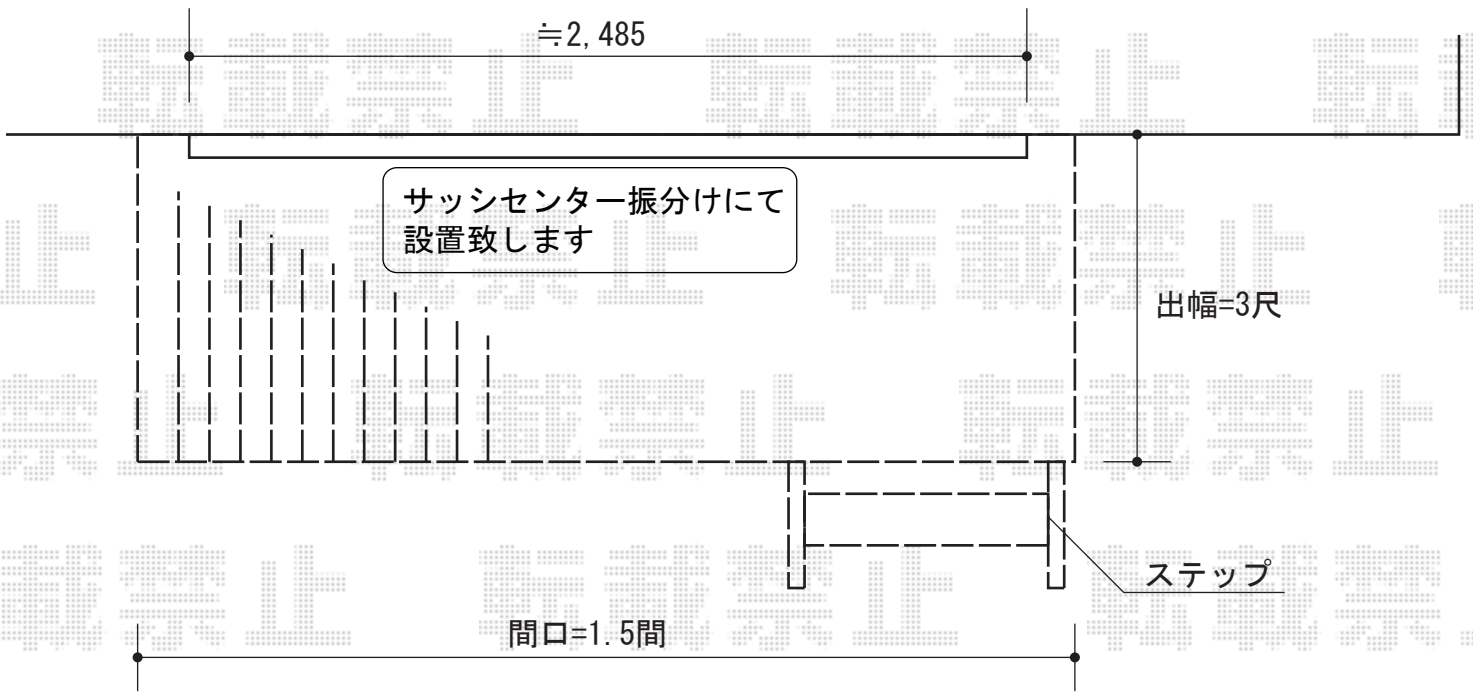

リウッドデッキII 単体

YKK AP リウッドデッキII 単体

間口=標準1.5間 (2,784mm)

出幅=3尺 (940mm)

色：レッドブラウン

床板：縦貼り

束柱：KSタイプ (400~500mm) (プラチナステン)

オプション：リウッドステップ4型Sタイプ (2段)