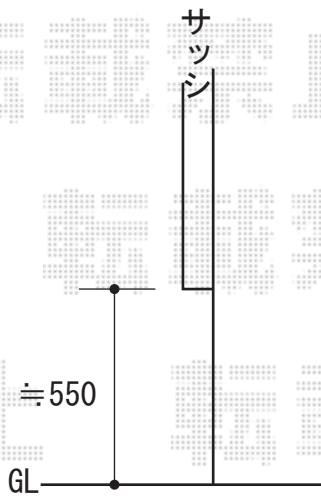

リウッドデッキII 単体

YKK AP リウッドデッキII 単体

間口=標準1.5間 (2,784mm)

出幅=3尺 (940mm)

色：レッドブラウン

床板：縦貼り

束柱：KSタイプ (400~500mm) (プラチナステン)

オプション：リウッドステップ4型Sタイプ (2段)