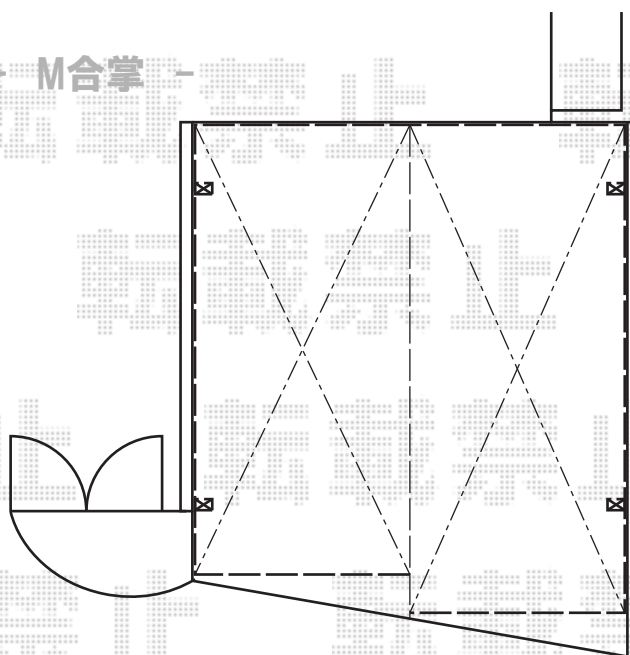

カーブポートシグマⅢ M合掌タイプ 積雪～30cm対応

トステム カーブポートシグマⅢ M合掌タイプ 積雪～30cm対応
幅=5,116mm
奥行=4,980mm
色：ブラック
屋根材：ポリカーボネート（ブルースモーク）
柱仕様：標準柱仕様（有効高 約1,800mm）

現場状況や作図制限により概略図の内容と多少の違いが生じることがございます。
施工時は、現場優先とさせて頂きたく思いますので、お立会い頂き、
最終のご指示のほど、何卒、宜しくお願い致します。