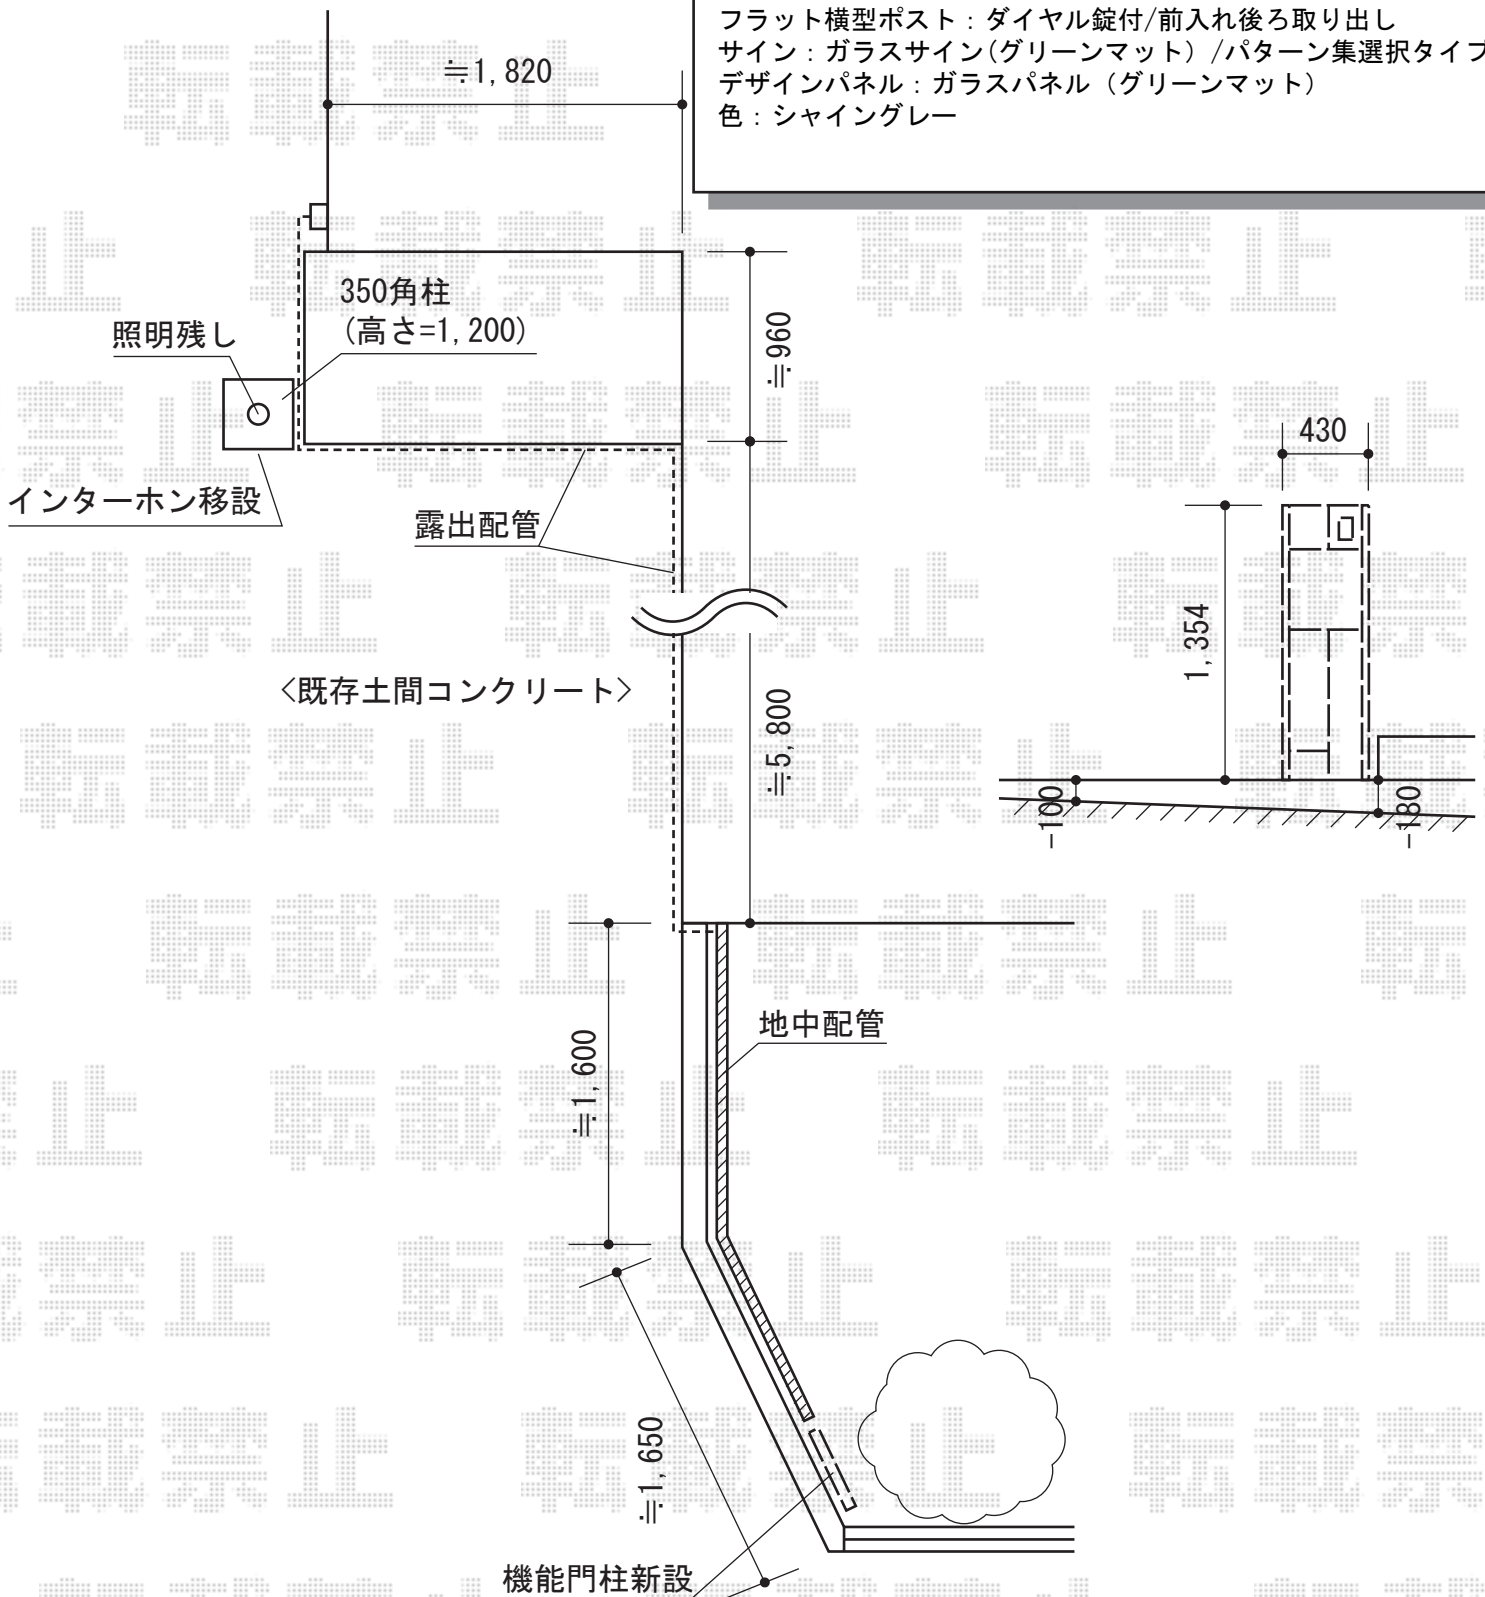

ファンクションユニット ウィルモダン

TOEX ファンクションユニット ウィルモダン

両柱セット：センターブロック上下用

センターブロック上：照明付き

センターブロック下：照明なし

フラット横型ポスト：ダイヤル錠付/前入れ後ろ取り出し

サイン：ガラスサイン(グリーンマット)/パターン集選択タイプ

デザインパネル：ガラスパネル(グリーンマット)

色：シャイングレー

現場状況や作図制限により概略図の内容と多少の違いが生じることがございます。
 施工時は、現場優先とさせて頂きたく思いますので、お立会い頂き、
 最終のご指示のほど、何卒、宜しくお願い致します。

EX-SHOP
[HTTP://WWW.EX-SHOP.NET](http://www.ex-shop.net)

担当：永田

全ての著作権は、エクスショップに帰属します。当社とのお取引目的外の使用・複製・転載禁止となっております。