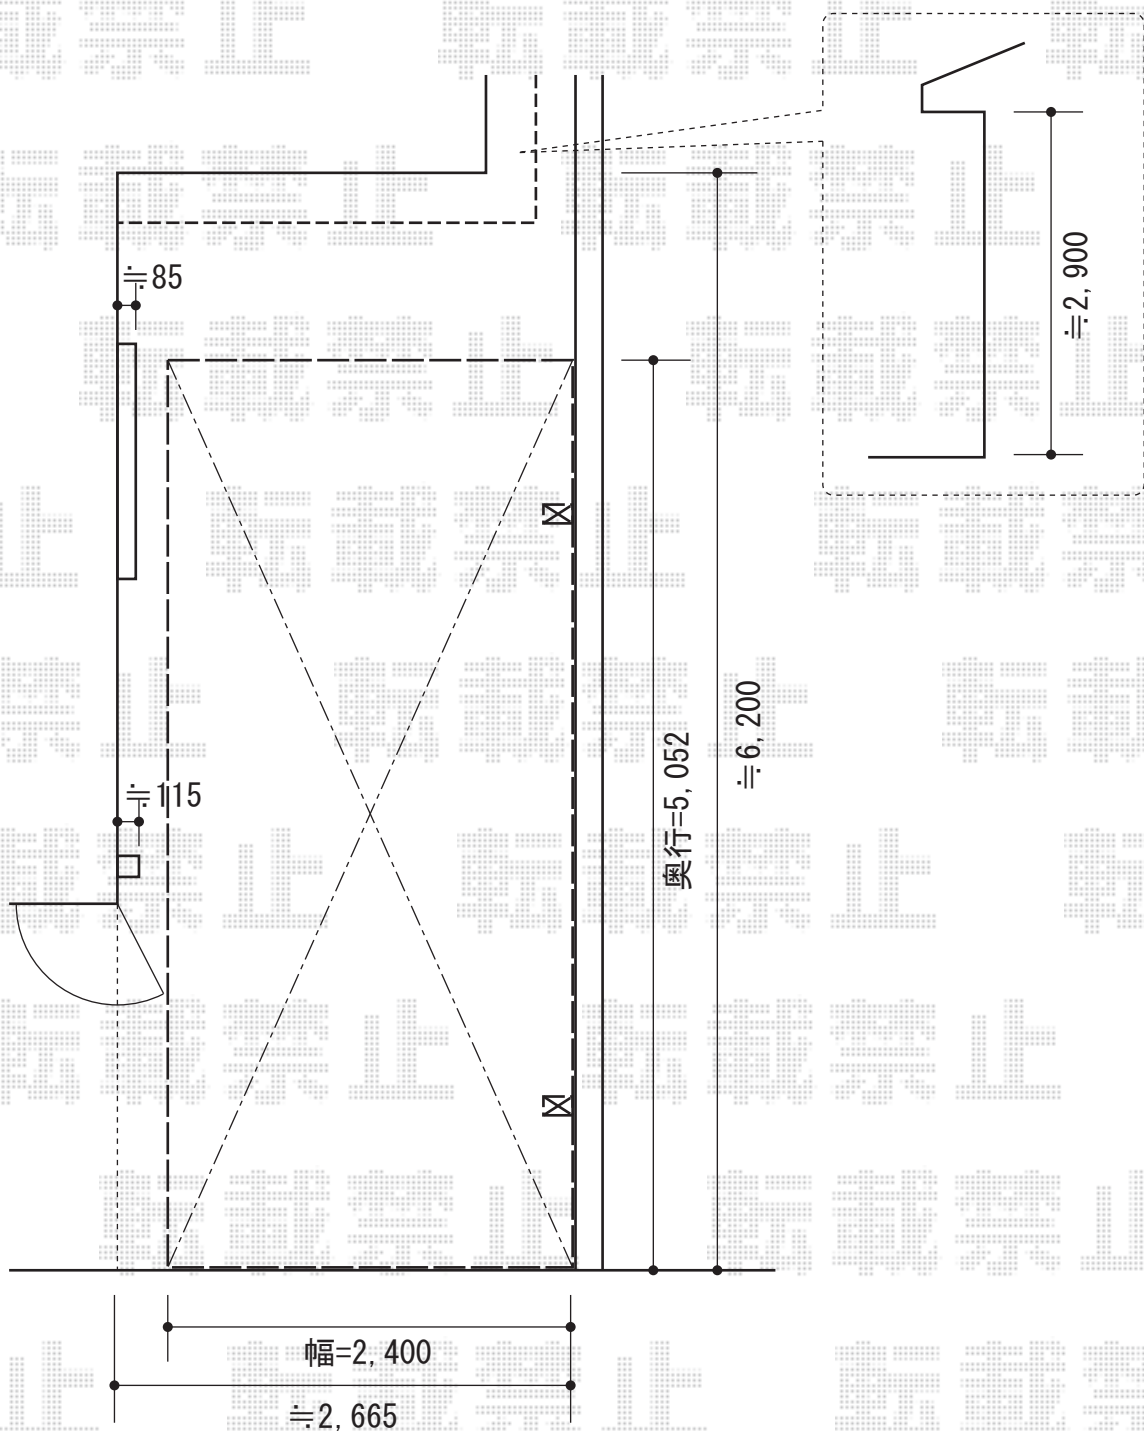

プレシオスポート 積雪~20cm対応

Value Select プレシオスポート 積雪~20cm対応
幅=2,400mm
奥行=5,052mm
色：ブラック
屋根材：ポリカーボネート【色未定】
柱仕様：ハイルフ仕様（有効高 約2,250mm）

現場状況や作図制限により概略図の内容と多少の違いが生じることがございます。
施工時は、現場優先とさせて頂きたく思いますので、お立会い頂き、
最終のご指示のほど、何卒、宜しくお願い致します。