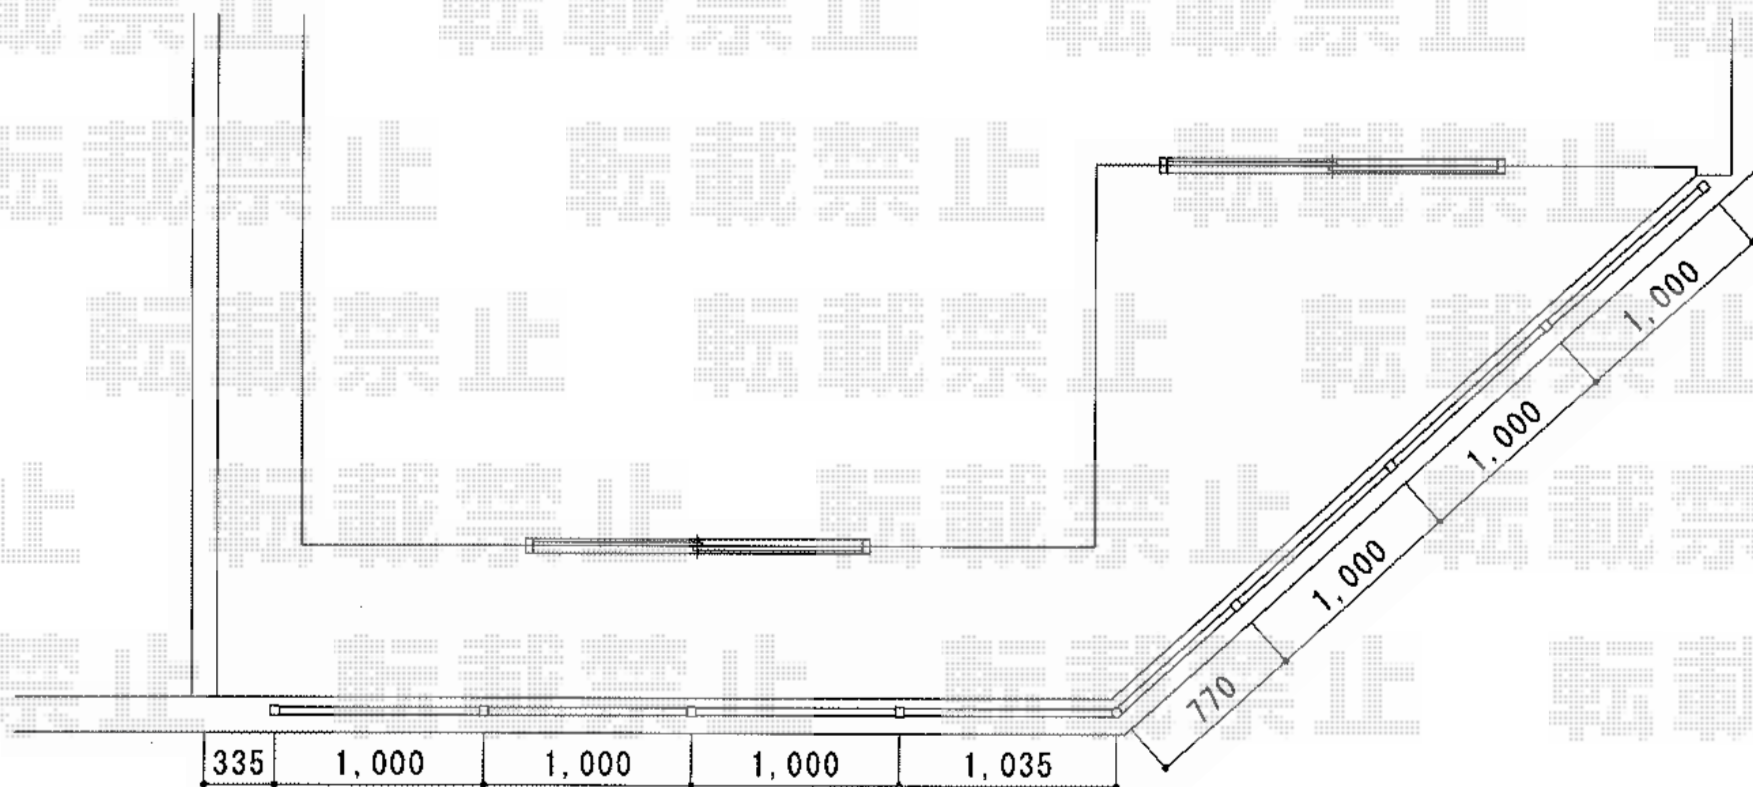

## サニーブリーズフェンスA型 [間仕切り]

T0EX サニーブリーズフェンスA型 [間仕切り]  
本体1枚 (W×H) = (1,000mm×1,000mm) × 8枚  
主柱 : T10×6本/部品セット×6  
端柱 : T10×2本/部品セット×1  
コーナー柱 : T10×1本/部品セット×1  
色 : シャイングレー

現場状況や作図制限により概略図の内容と多少の違いが生じることがございます。  
施工時は、現場優先とさせて頂きたく思いますので、お立会い頂き、  
最終のご指示のほど、何卒、宜しくお願い致します。